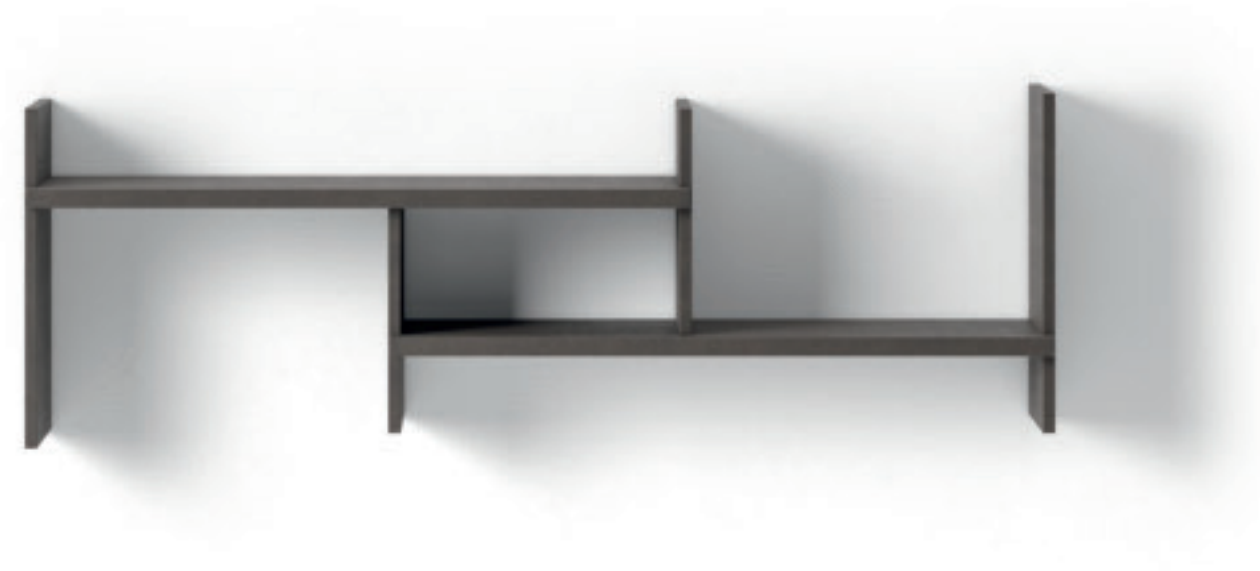

L.1377/1836 - H.208 - P.200
 W.1377/1836 - H.208 - D.200

 **LO** Terra di Siena

Mensole AKKA _ KHM1B08
AKKA Shelves _ KHM1B08

L.612/1224/1836 - H.624 - P.300
W.612/1224/1836 - H.624 - D.300

SN Graniglia

LAMINA _GDT3050 // GDT3055
LAMINA _GDT3050 // GDT3055