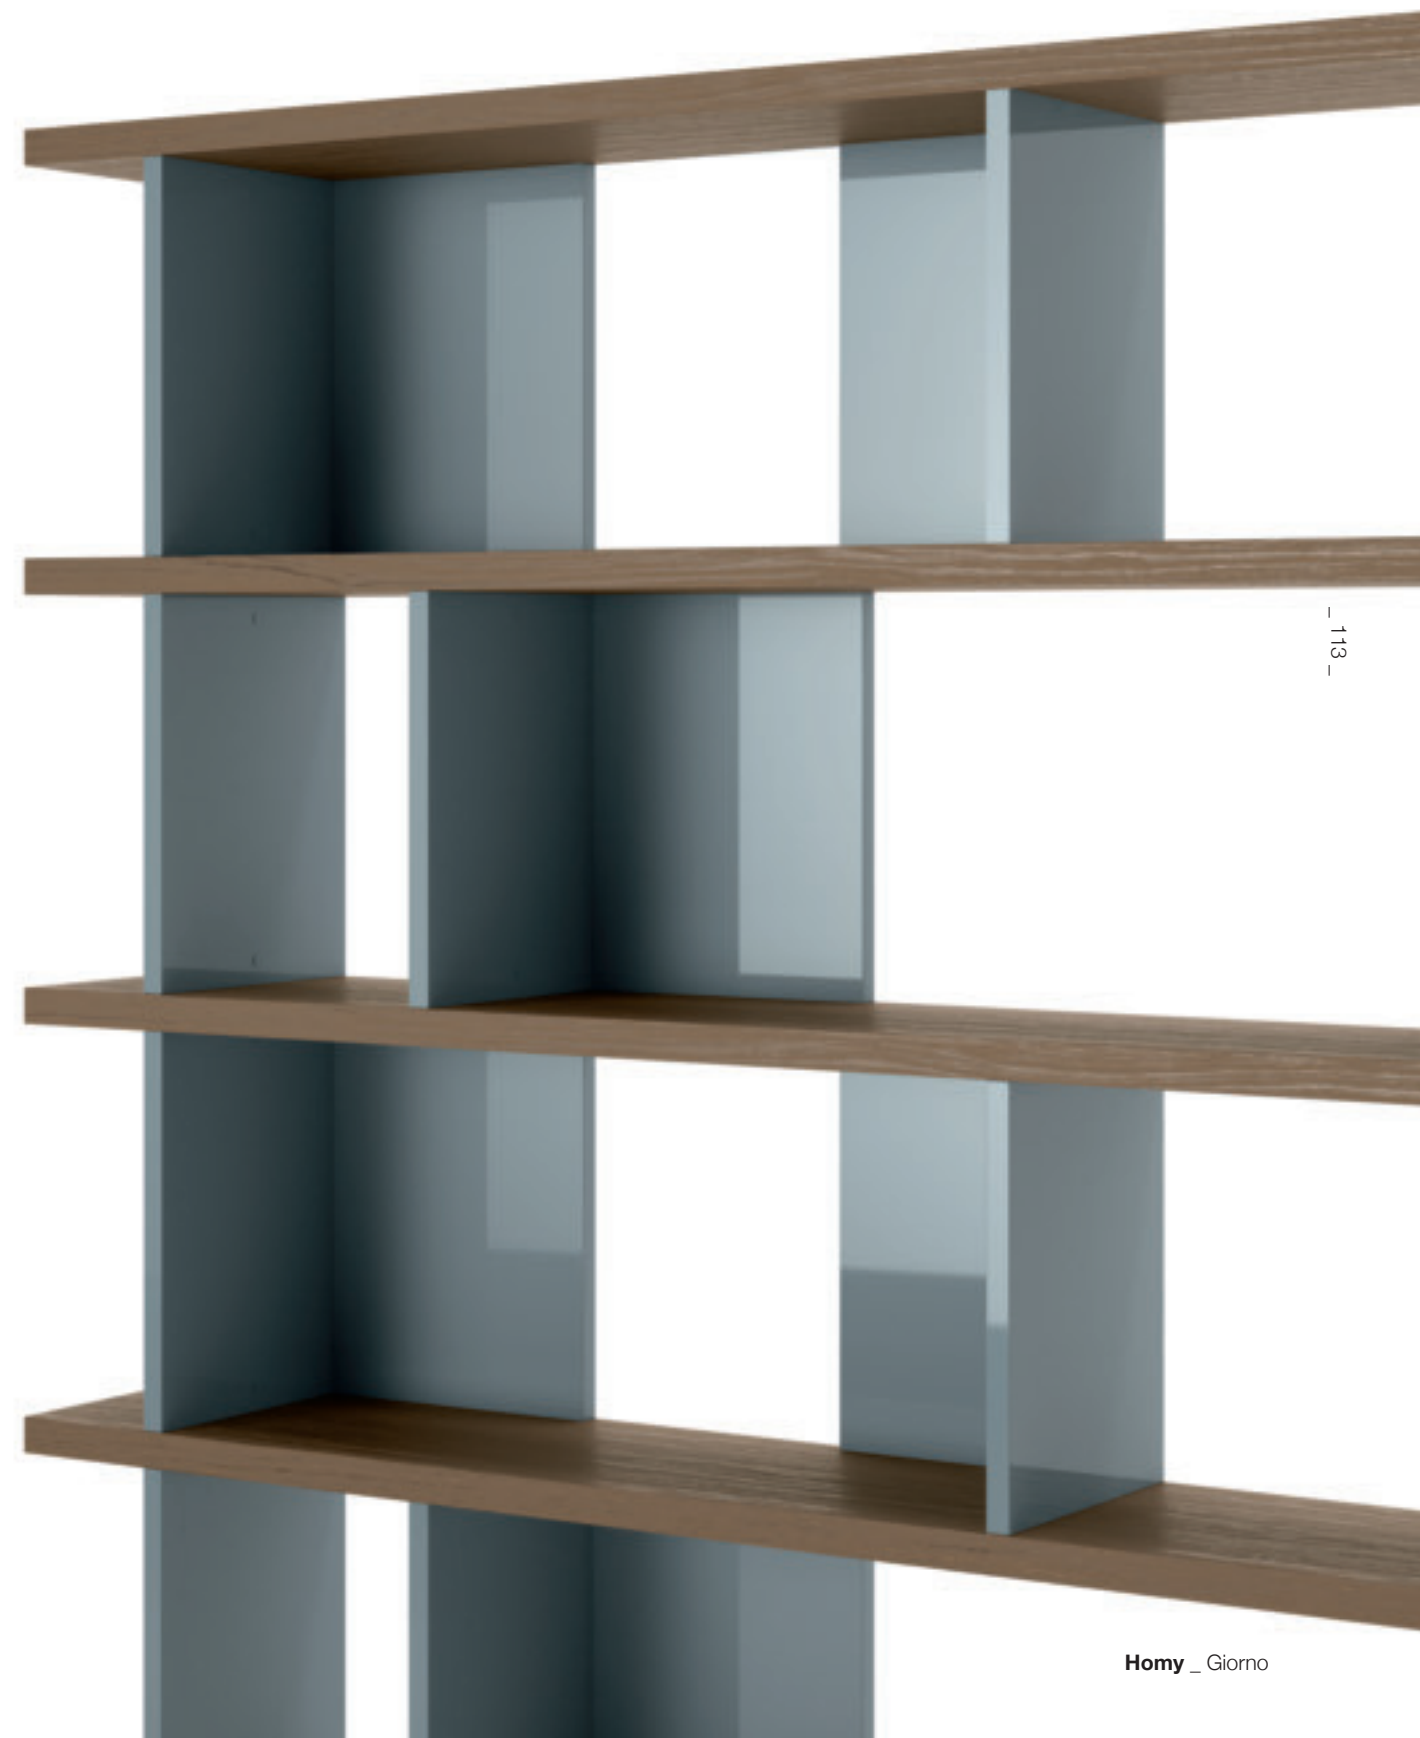

LL Nebbia

ES Matwood Coffee

Libreria BEND H.1700 _ LB1612B
BEND bookcase H.1700 _ LB1612B

L.1836 - H.1700 - P.545
W.1836 - H.1700 - D.545

- 112 -

- 113 -