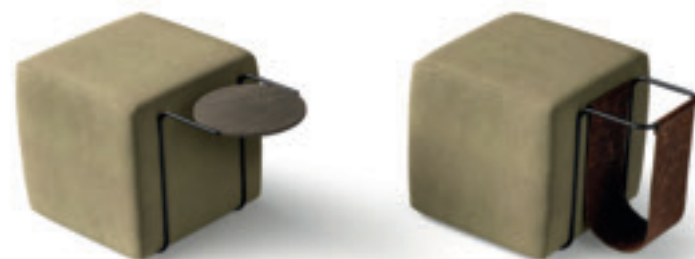

Pouf MONDRIAN QUADRATO _ GDT5048 // GDT5049
MONDRIAN SQUARE footstool _ GDT5049 // GDT5049

L.750 - H.495 - P.400
W.750 - H.495 - D.400

L.627 - H.490 - P.400
W.627 - H.490 - D.400

TL Milano 24

Black