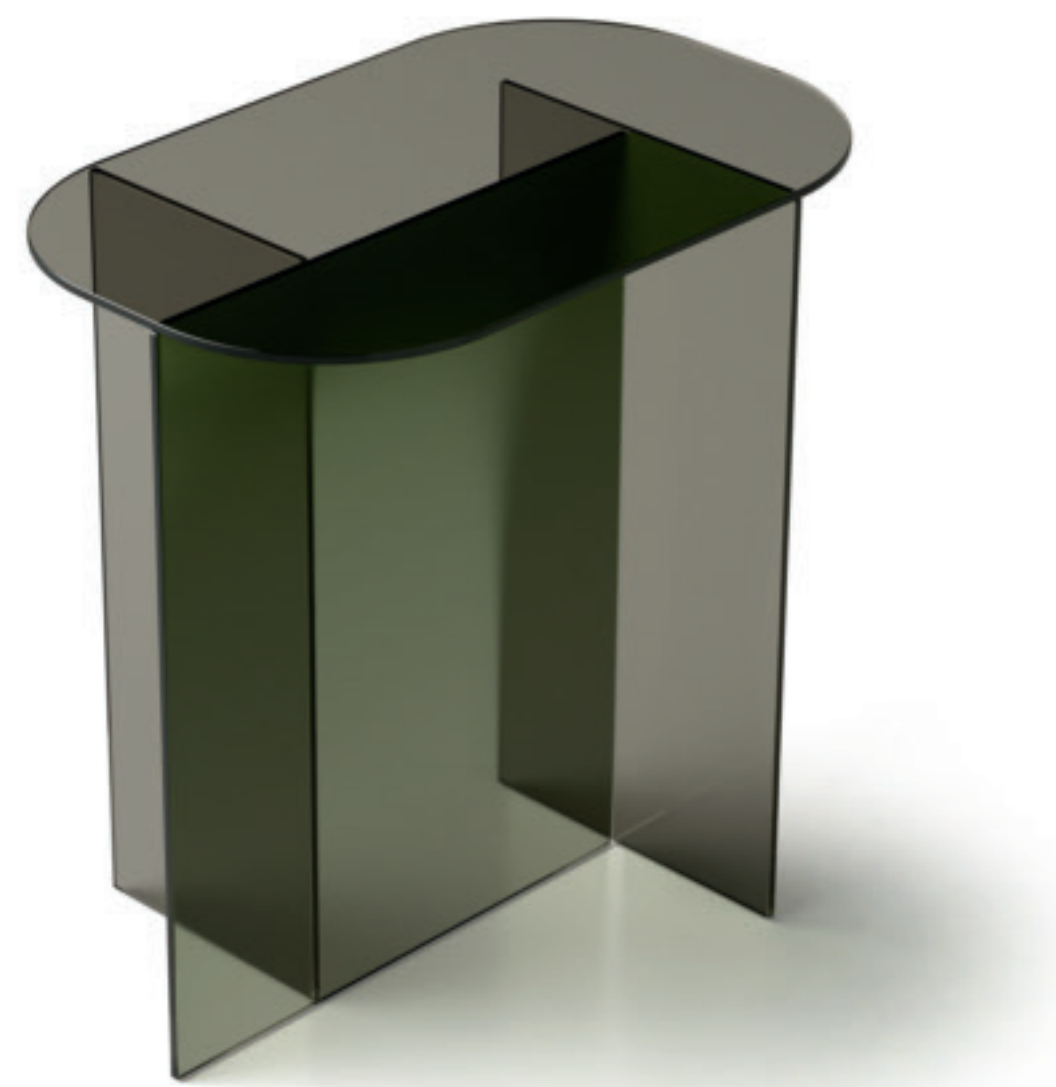

- 210 -

Tavolino DA VINCI _ GDT5040
DA VINCI occasional table _GDT5040

L.476 - H.468 - P.300
W.476 - H.468 - D.300

- 211 -