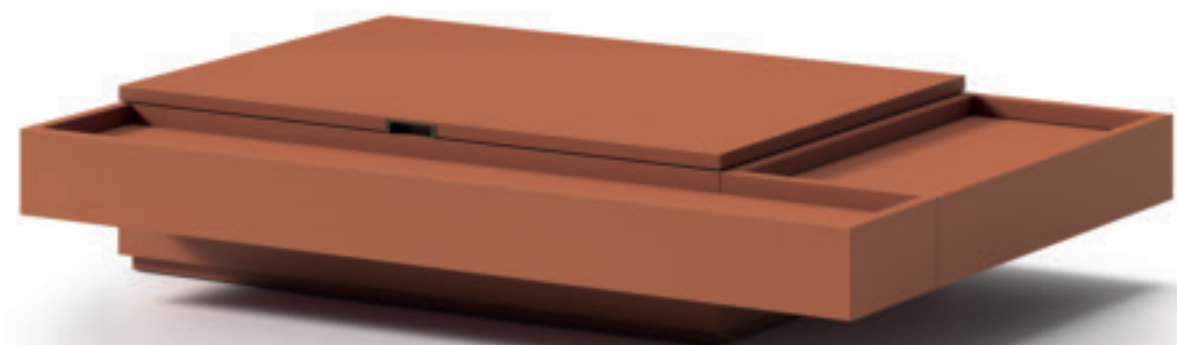

Tavolino COMBO _ GDT5084
COMBO occasional table _ GDT5084

L.780 - H.216 - P.1100
W.780 - H.216 - D.1100

LO Rosa Antico

- 212 -