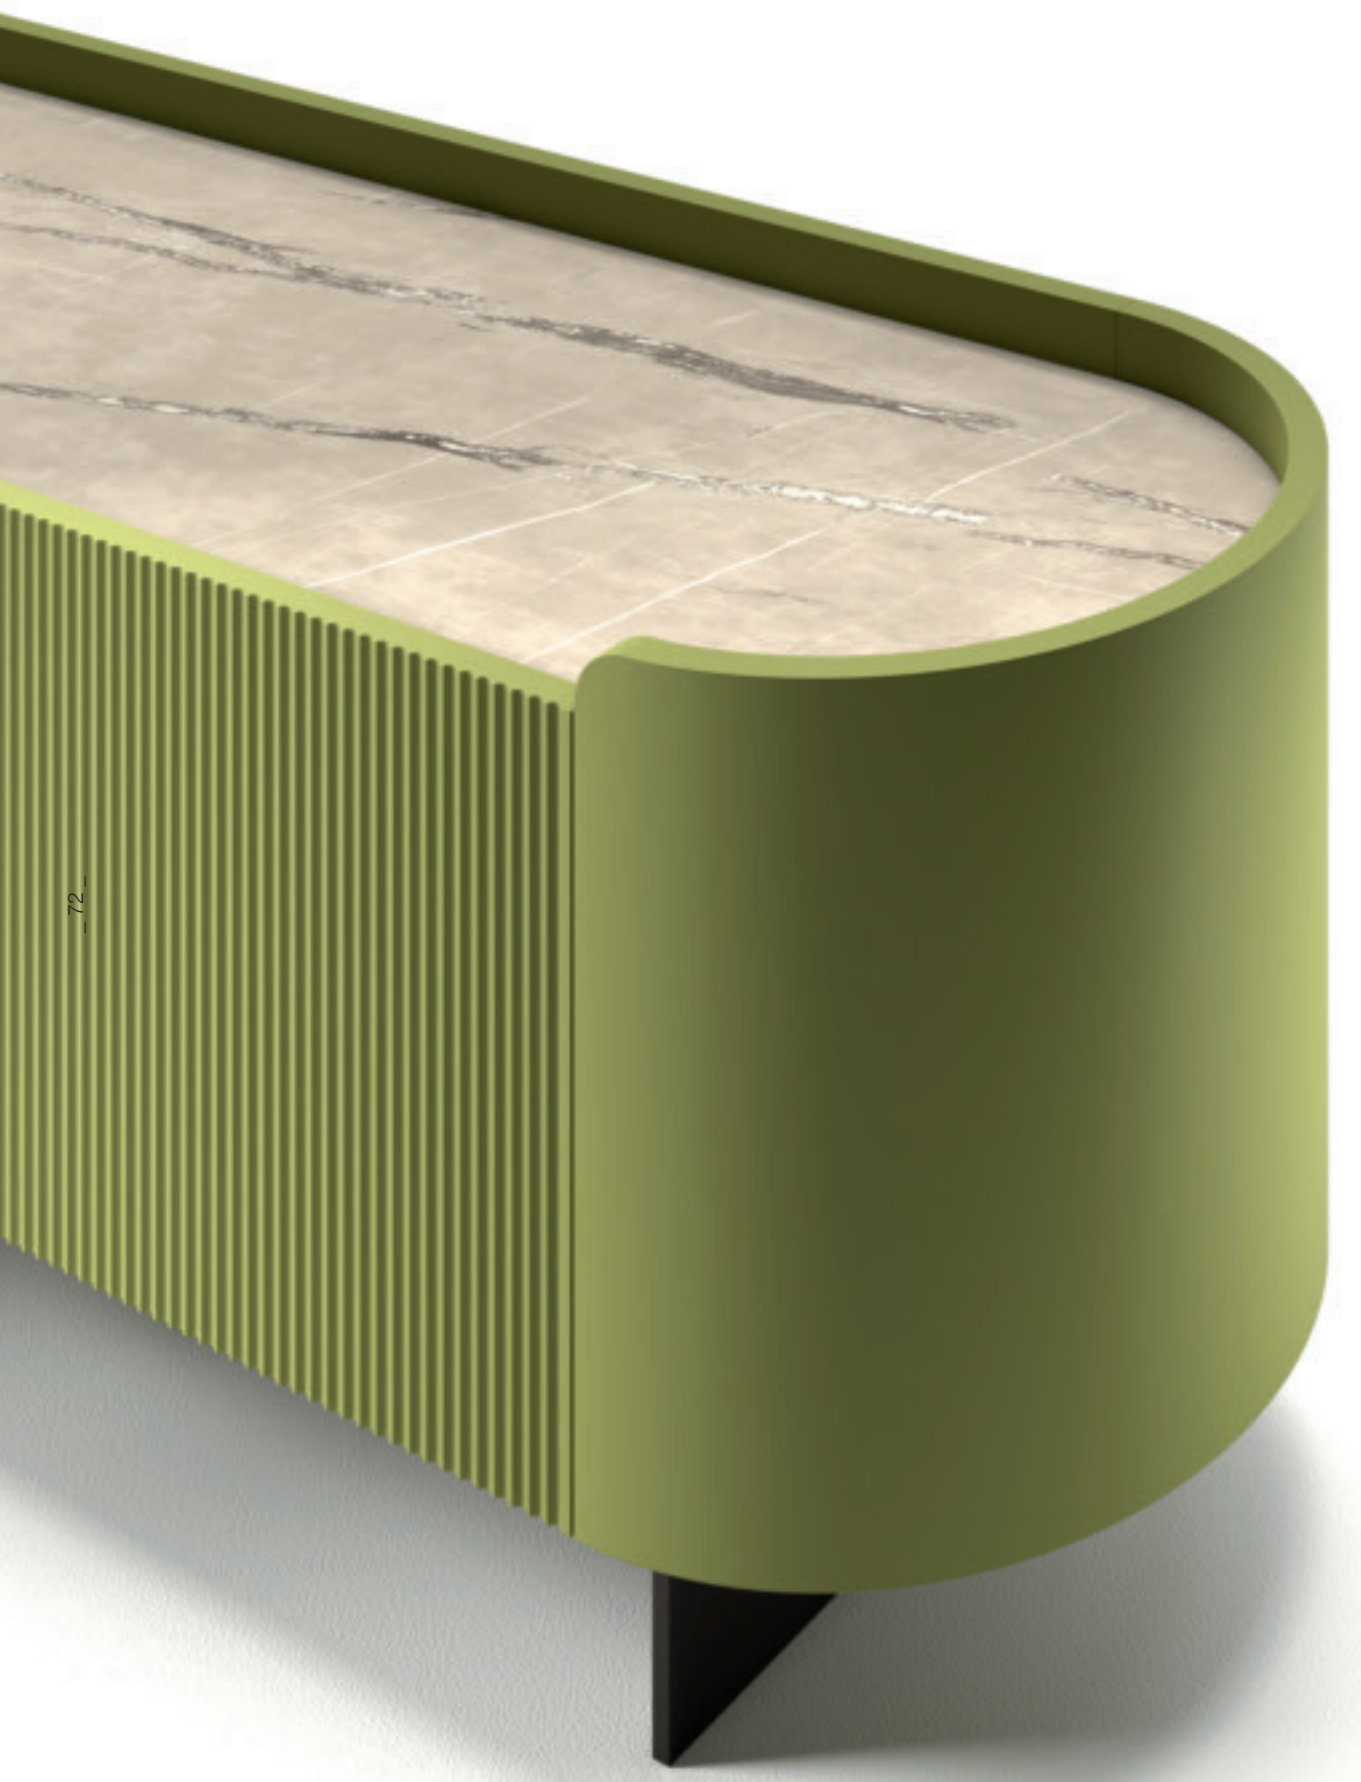

-  **LO** Pepe
-  **SM** Statuario
-  **LZ** Titanio Metallizzato

-  **LO** Avorio
-  **SM** Statuario
-  **LZ** Titanio Metallizzato

70

71

Madia TULIPA _H.598 _MAD0202
TULIPA sideboard _H.598 _MAD0202

L.1722 - H.598 - P.496
W.1722 - H.598 - D.496