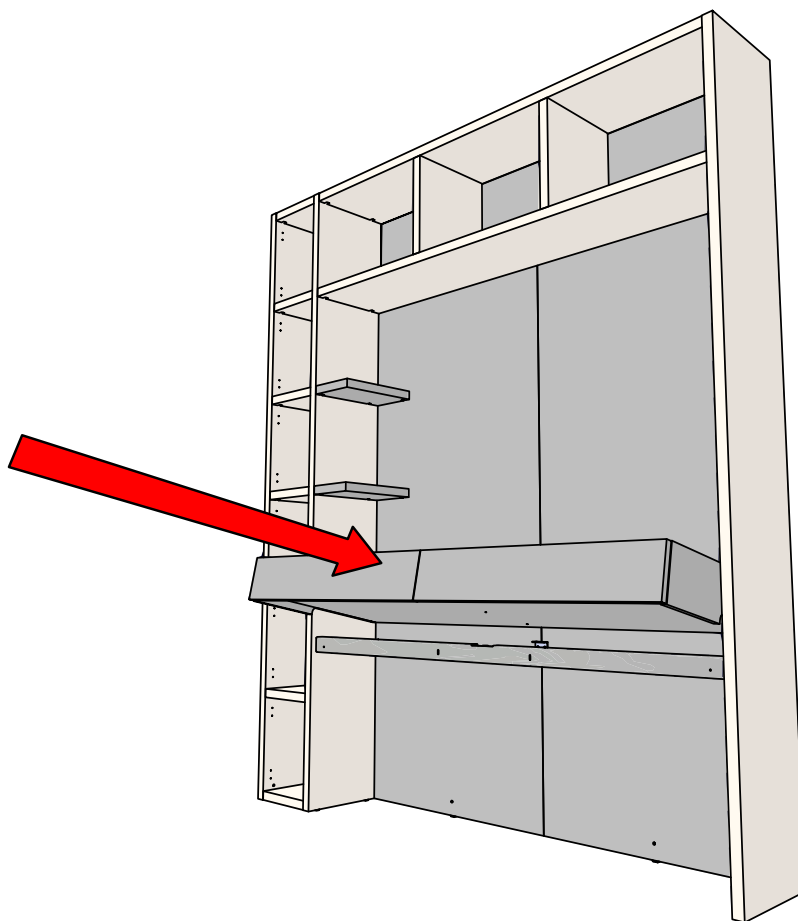

SANTALUCIA
MOBILI

HOMY Giorno

HOMY

Scrivitoio "Free" sotto ponte / "Free" desk under bridge bookcase