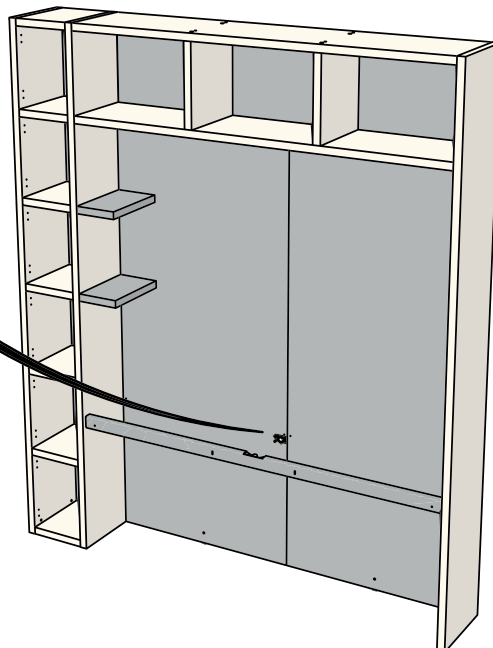

SANTALUCIA
MOBILI

HOMY Giorno

HOMY

Scrivitoio "Free" sotto ponte / "Free" desk under bridge bookcase

6MAx20 TBL