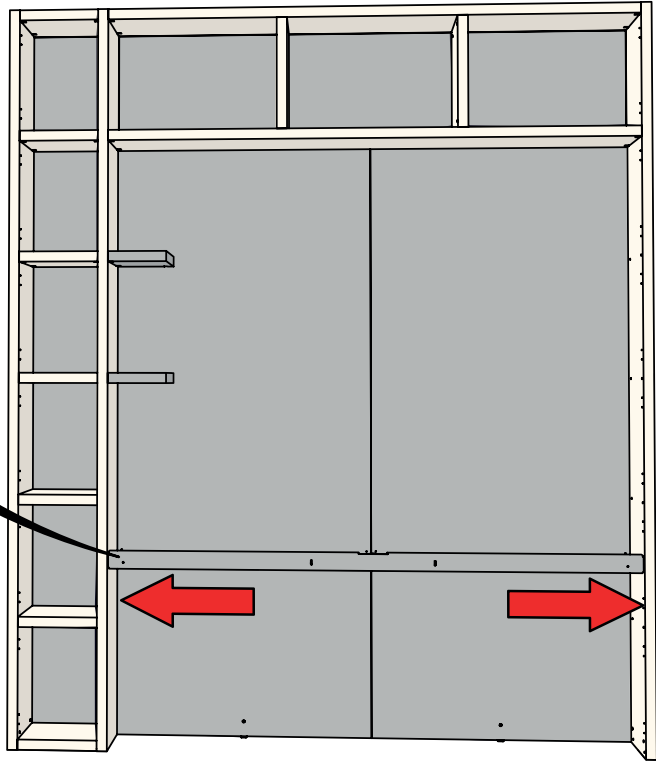

SANTALUCIA
MOBILI

HOMY Giorno

HOMY

Scrivitoio "Free" sotto ponte / "Free" desk under bridge bookcase

6MAx20 TBL