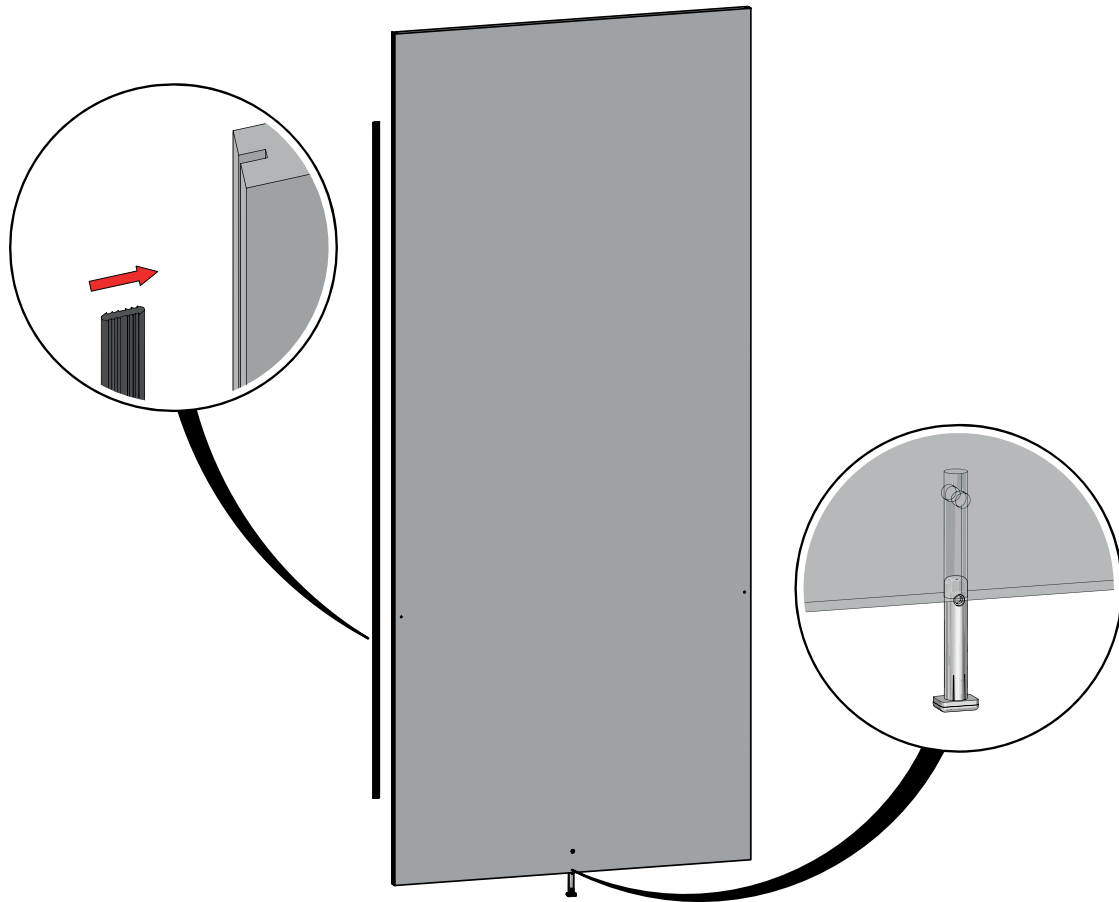

SANTALUCIA
MOBILI

HOMY Giorno

HOMY

Scrivitoio "Free" sotto ponte / "Free" desk under bridge bookcase