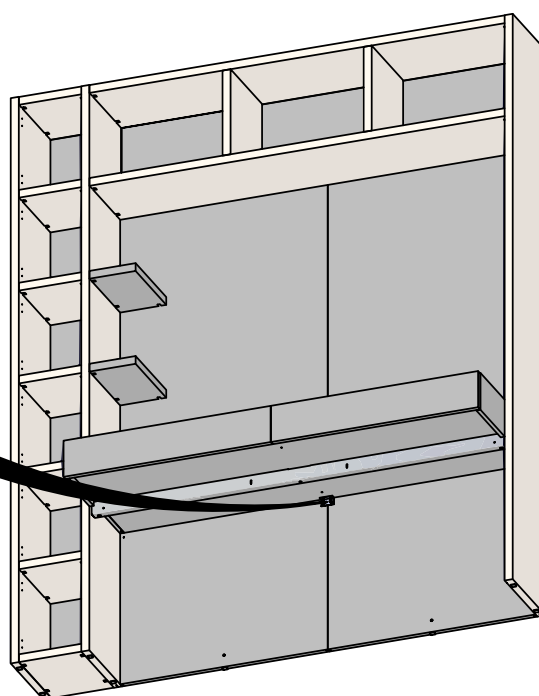

SANTALUCIA
MOBILI

HOMY Giorno

HOMY

Scrivitoio "Free" sotto ponte / "Free" desk under bridge bookcase