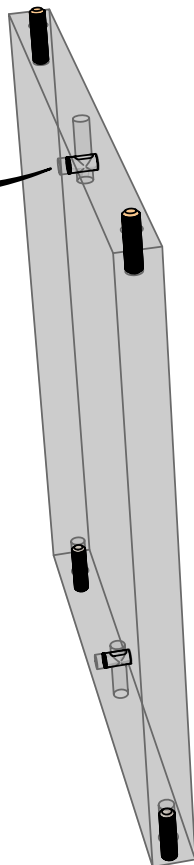

HOMY

Istruzioni e precauzioni d'uso

I tasselli in dotazione sono idonei per muri in cemento armato o mattoni pieni.
È responsabilità dell'installatore l'utilizzo di tasselli idonei al tipo di muro e installazione.
Per eseguire il montaggio, attenersi alle istruzioni e agli schemi tecnici inseriti nelle confezioni di ferramenta.
Usare scrupolosamente la ferramenta in dotazione.

Spessore \ Thickness 22 mm

Spessore \ Thickness 35 e 50mm

Lato Superiore / Upper side

Lato Inferiore / Bottom side

Lato Superiore / Upper side

Lato Inferiore / Bottom side

SANTALUCIA
MOBILI

Mobilificio Santa Lucia s.p.a.
Via Manin, 34 - 33080
Prata di Pordenone (PN) Italy
T. +39 0434 620525
F. +39 0434 621668
www.santaluciamobili.it
info@santaluciamobili.it