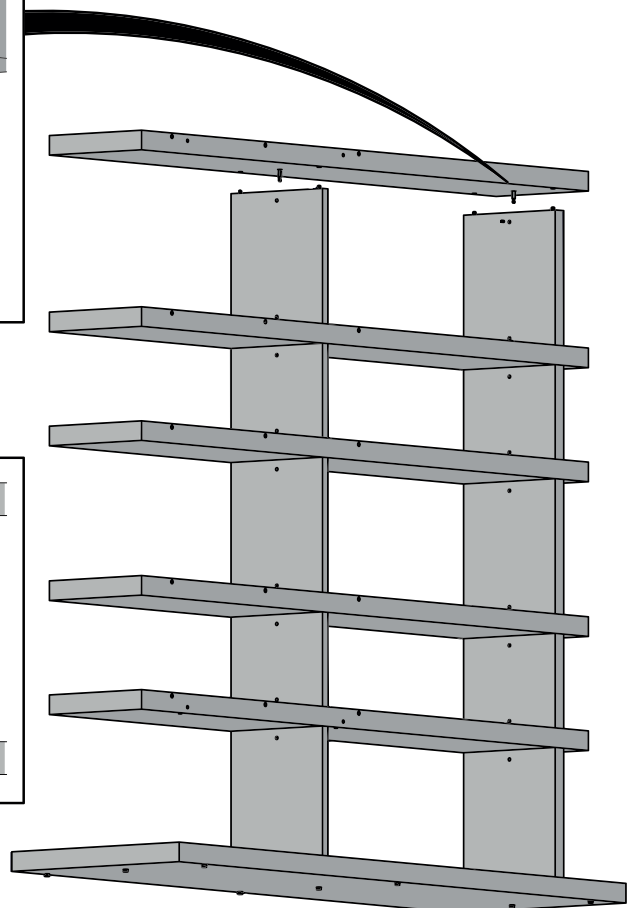

HOMY

Istruzioni e precauzioni d'uso

I tasselli in dotazione sono idonei per muri in cemento armato o mattoni pieni.
È responsabilità dell'installatore l'utilizzo di tasselli idonei al tipo di muro e installazione.
Per eseguire il montaggio, attenersi alle istruzioni e agli schemi tecnici inseriti nelle confezioni di ferramenta.
Usare scrupolosamente la ferramenta in dotazione.

Instructions for use and precautions

The dowels supplied are suitable for reinforced concrete walls or solid bricks. It is the installer's responsibility to use dowels suitable for the type of the wall and installation.
Follow the technical drawings included in the hardware packaging for installation.
Carefully use the supplied hardware.

Spessore \ Thickness 22 mm

Spessore \ Thickness 35 e 50mm

Lato Superiore / Upper side

Lato Inferiore / Bottom side

Lato Superiore / Upper side

Lato Inferiore / Bottom side

SANTALUCIA
MOBILI

Mobilificio Santa Lucia s.p.a.
Via Manin, 34 - 33080
Prata di Pordenone (PN) Italy
T. +39 0434 620525
F. +39 0434 621668
www.santaluciamobili.it
info@santaluciamobili.it