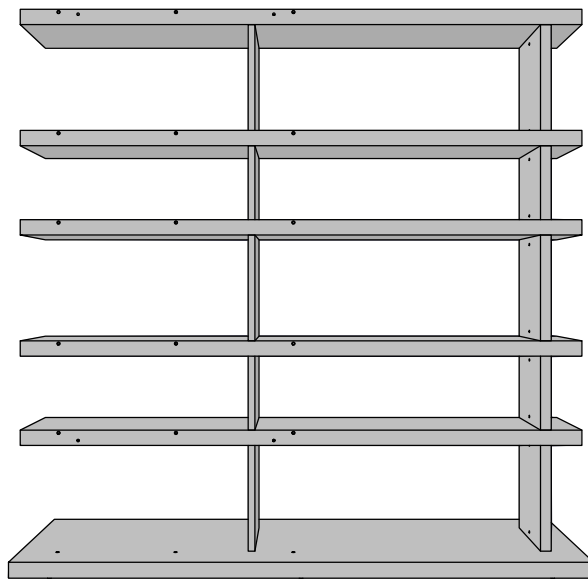

SANTALUCIA
MOBILI

HOMY Giorno

Libreria Gap / Bookcase Gap

HOMY