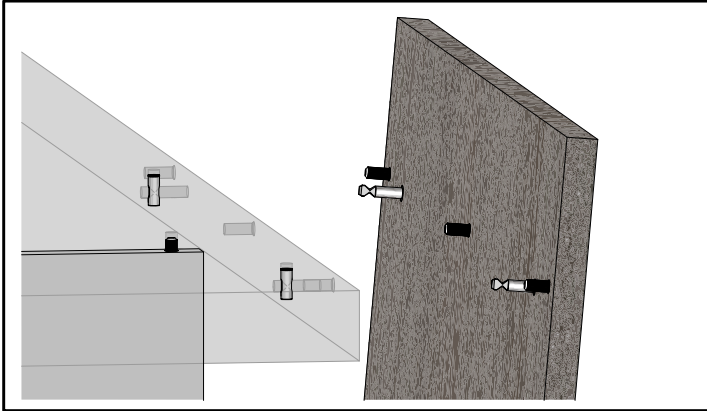

SANTALUCIA
MOBILI

HOMY Giorno

Libreria Gap / Bookcase Gap

HOMY