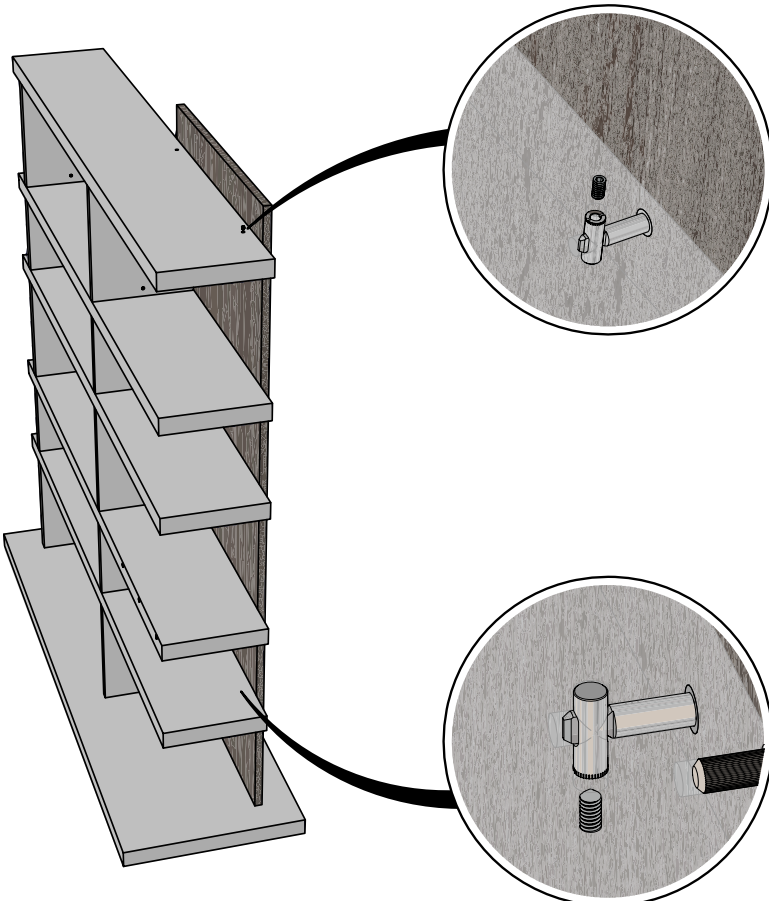

SANTALUCIA
MOBILI

HOMY Giorno

Libreria Gap / Bookcase Gap

HOMY