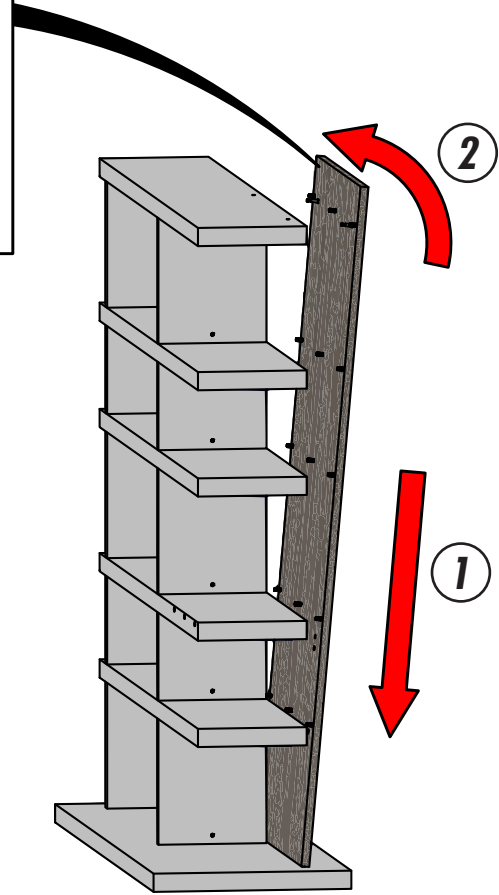

SANTALUCIA
MOBILI

HOMY Giorno

Libreria Gap / Bookcase Gap

HOMY