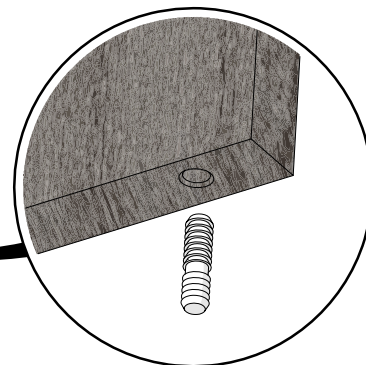

SANTALUCIA
MOBILI

HOMY Giorno

Libreria Gap / Bookcase Gap

HOMY