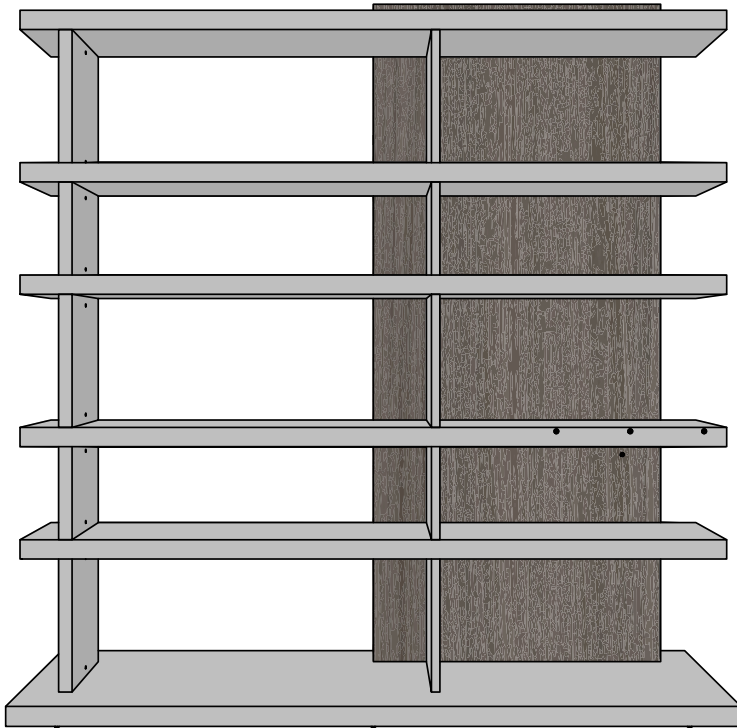

SANTALUCIA
MOBILI

HOMY Giorno

Libreria Gap / Bookcase Gap

HOMY

Fori per aggancio scrivania (Optional)
Holes for desk attachment (Optional)