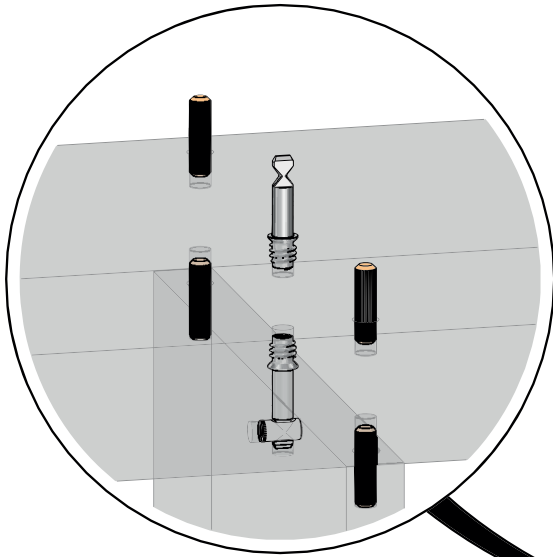

Lato Superiore / Upper side

Lato Inferiore / Bottom side

Lato Superiore / Upper side

Lato Inferiore / Bottom side