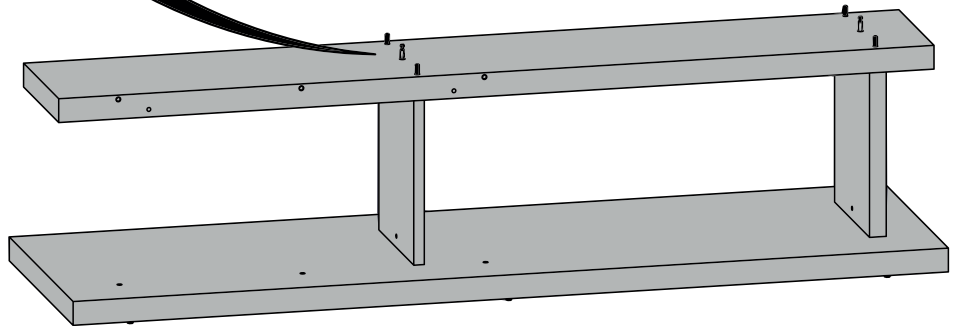

HOMY

Istruzioni e precauzioni d'uso

I tasselli in dotazione sono idonei per muri in cemento armato o mattoni pieni.
È responsabilità dell'installatore l'utilizzo di tasselli idonei al tipo di muro e installazione.
Per eseguire il montaggio, attenersi alle istruzioni e agli schemi tecnici inseriti nelle confezioni di ferramenta.
Usare scrupolosamente la ferramenta in dotazione.

Instructions for use and precautions

The dowels supplied are suitable for reinforced concrete walls or solid bricks. It is the installer's responsibility to use dowels suitable for the type of the wall and installation.
Follow the technical drawings included in the hardware packaging for installation.
Carefully use the supplied hardware.

Spessore \ Thickness 22 mm

Spessore \ Thickness 35 e 50mm

Lato Superiore / Upper side

Lato Inferiore / Bottom side

Lato Superiore / Upper side

Lato Inferiore / Bottom side

SANTALUCIA
MOBILI

Mobilificio Santa Lucia s.p.a.
Via Manin, 34 - 33080
Prata di Pordenone (PN) Italy
T. +39 0434 620525
F. +39 0434 621668
www.santaluciamobili.it
info@santaluciamobili.it