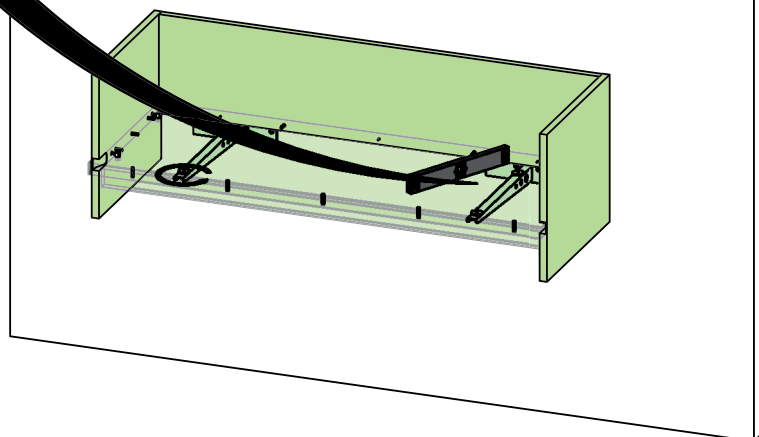

Verificare messa a bolla del piano ed eventualmente correggere tramite il bullone di registrazione sotto piano.

Check the leveling of the table and if necessary correct using the adjustment bolt under the table.