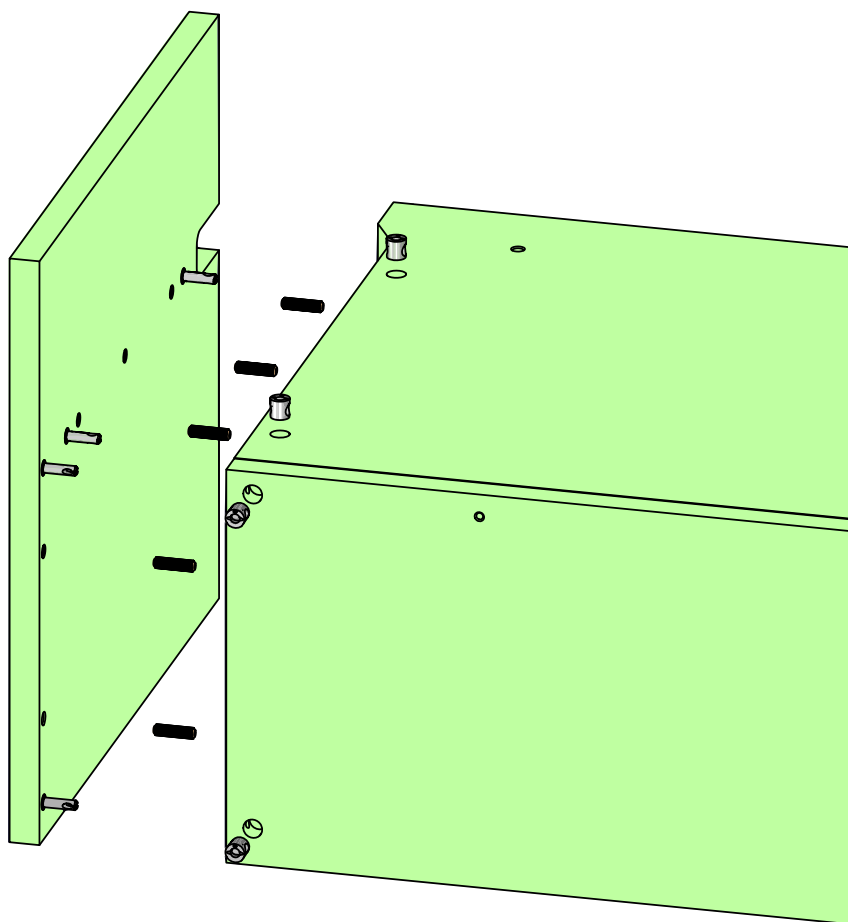

SANTALUCIA
MOBILI

HOMY Giorno

Scrivania sospesa Akka / Akka Suspended desk

HOMY