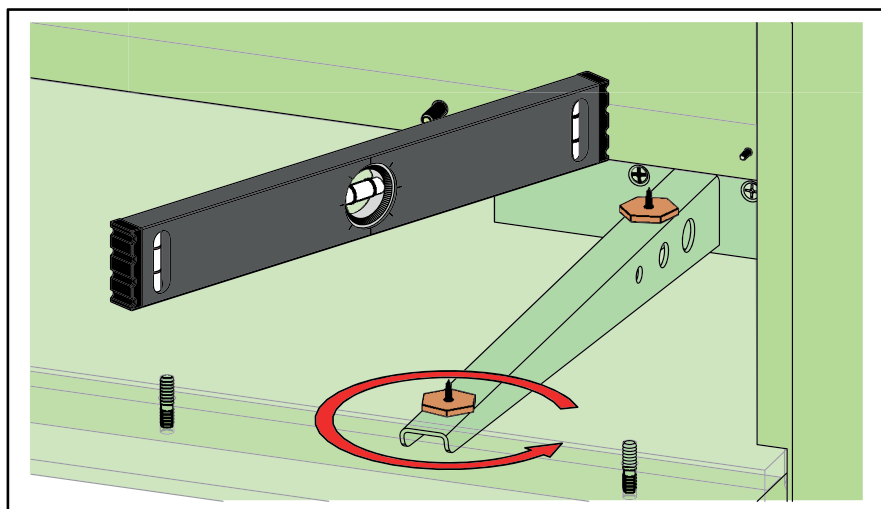

SANTALUCIA
MOBILI

HOMY Giorno

Scrivania sospesa Akka / Akka Suspended desk

HOMY

TPS ø3x35

Verificare messa a bolla del piano ed eventualmente correggere tramite il bullone di registrazione sotto piano.

Check the leveling of the table and if necessary correct using the adjustment bolt under the table.