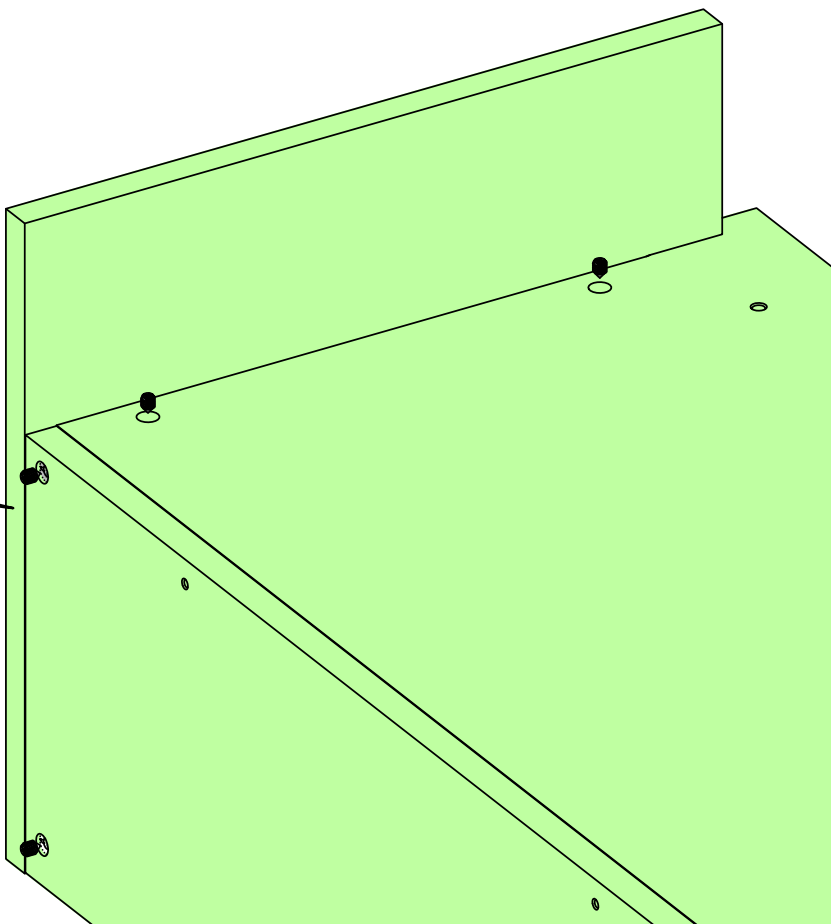

SANTALUCIA
MOBILI

HOMY Giorno

Scrivania sospesa Akka / Akka Suspended desk

HOMY