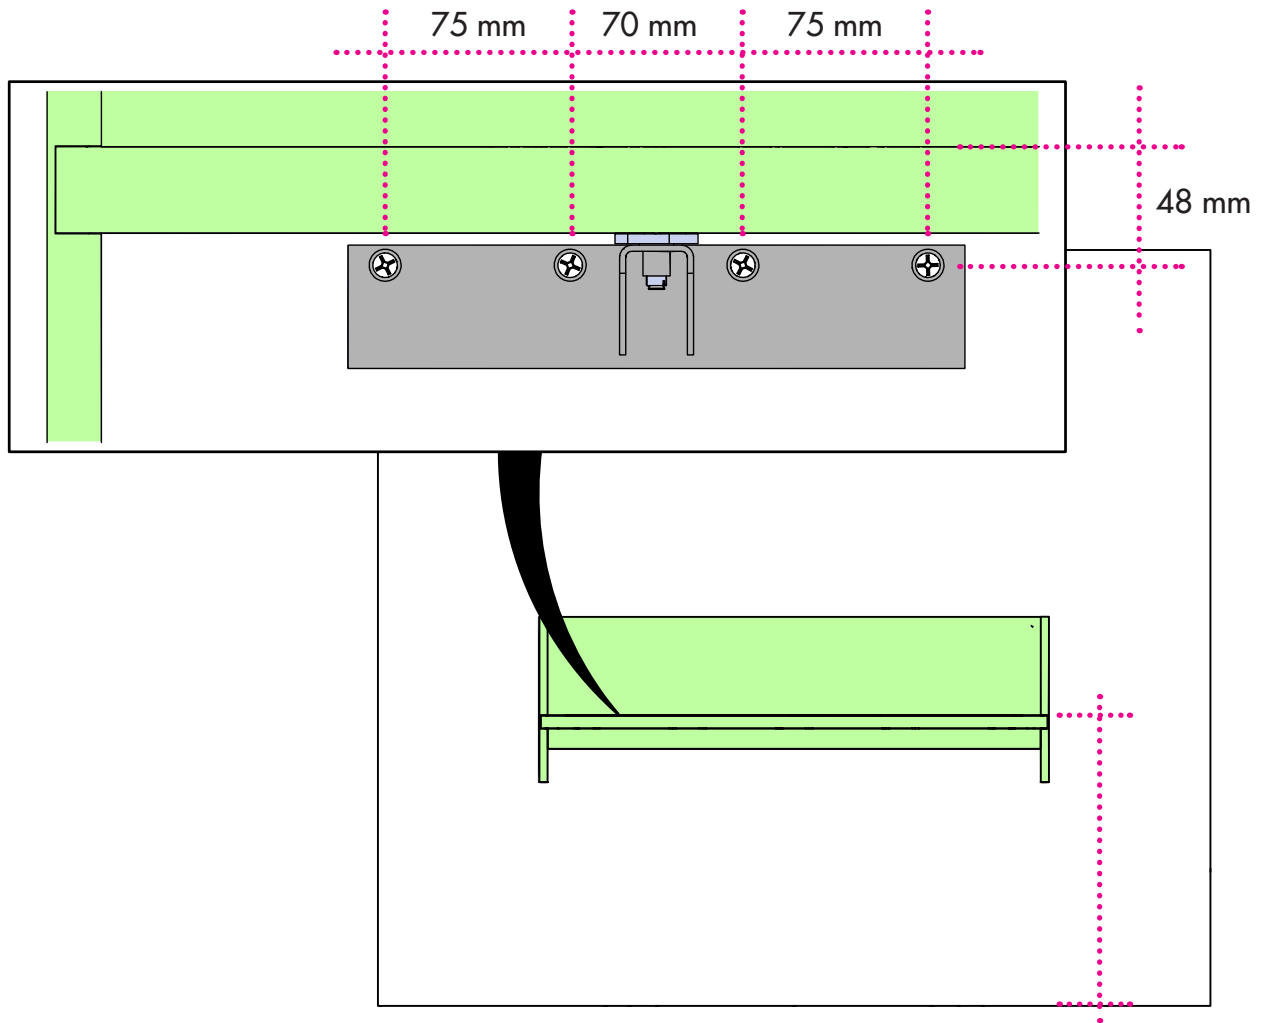

SANTALUCIA
MOBILI

HOMY Giorno

HOMY

Scrivania sospesa Akka / Akka Suspended desk