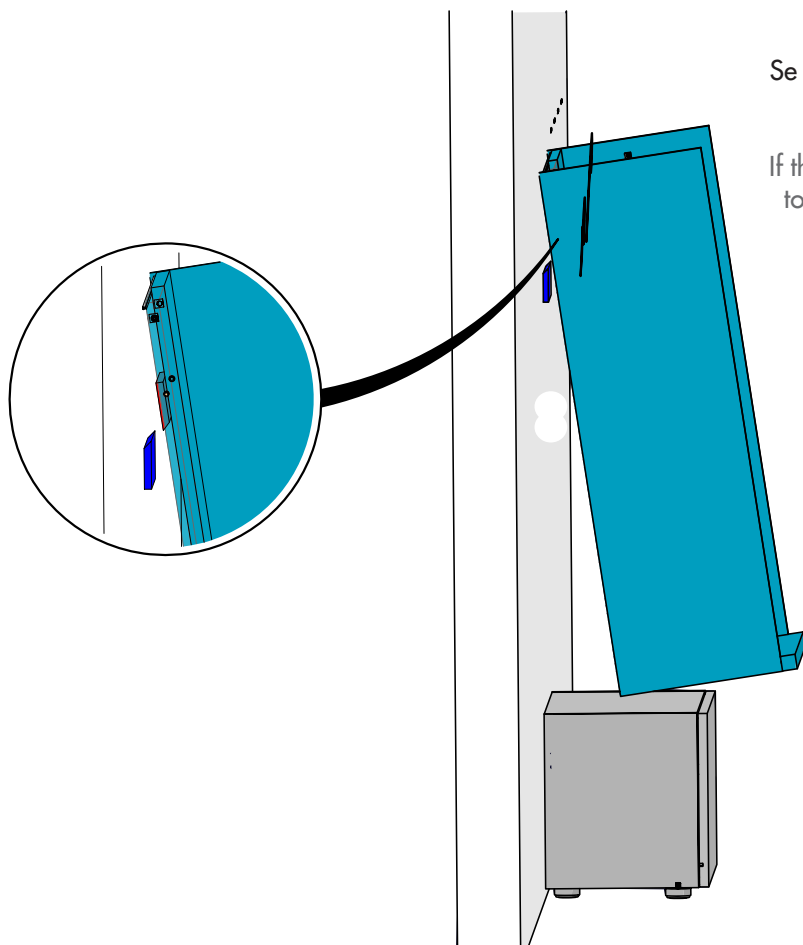

SANTALUCIA
MOBILI

HOMY Giorno

Sistema Akka / Akka System

HOMY

Se il modulo porta Tv non ha altri mobili adiacenti è obbligatorio fissarlo al muro tramite le baionette in legno fornite.

If the TV stand unit has no other adjacent furniture, it is mandatory to fix it to the wall using the wooden bayonets provided.