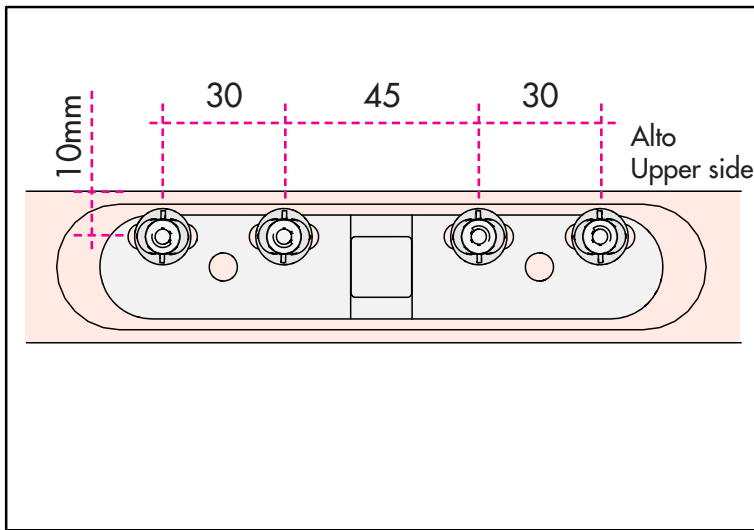

SANTALUCIA
MOBILI

HOMY Giorno

Sistema Akka / Akka System

HOMY