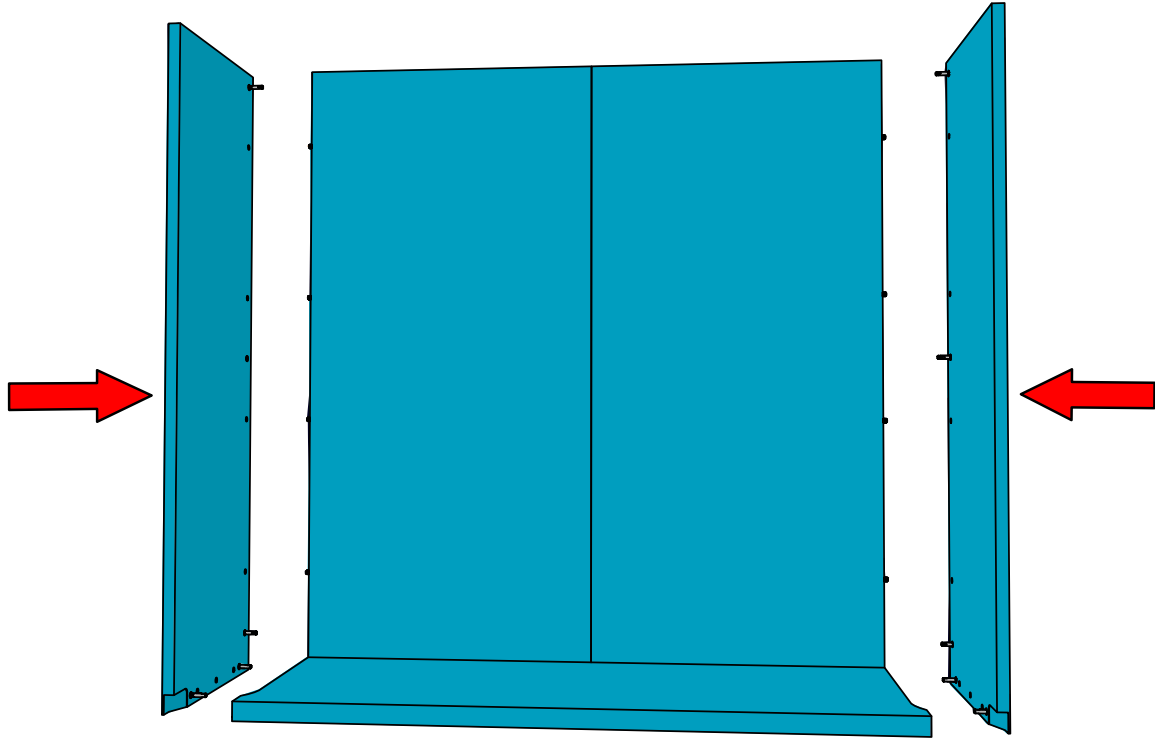

SANTALUCIA
MOBILI

HOMY Giorno

Sistema Akka / Akka System

HOMY