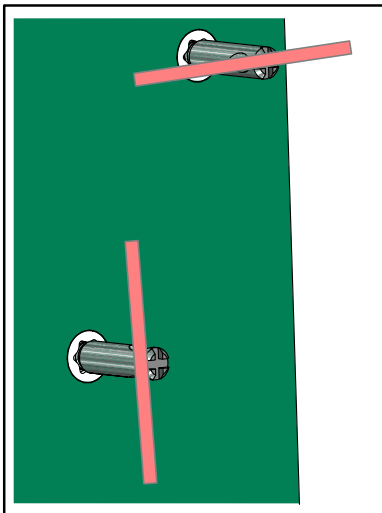

SANTALUCIA
MOBILI

HOMY Giorno

Sistema Akka / Akka System

HOMY