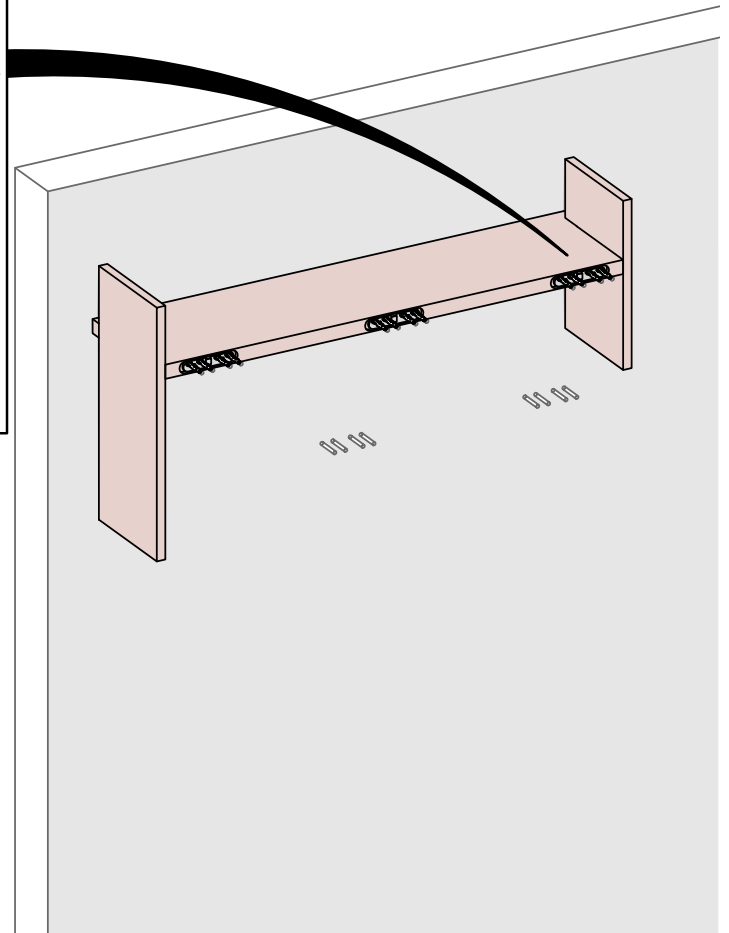

SANTALUCIA
MOBILI

HOMY Giorno

Sistema Akka / Akka System

HOMY