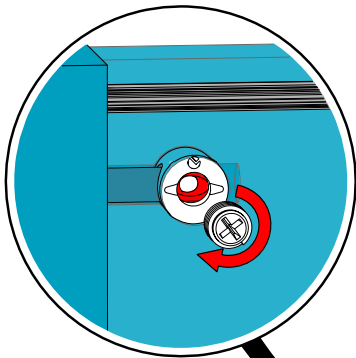

SANTALUCIA
MOBILI

HOMY Giorno

Sistema Akka / Akka System

HOMY