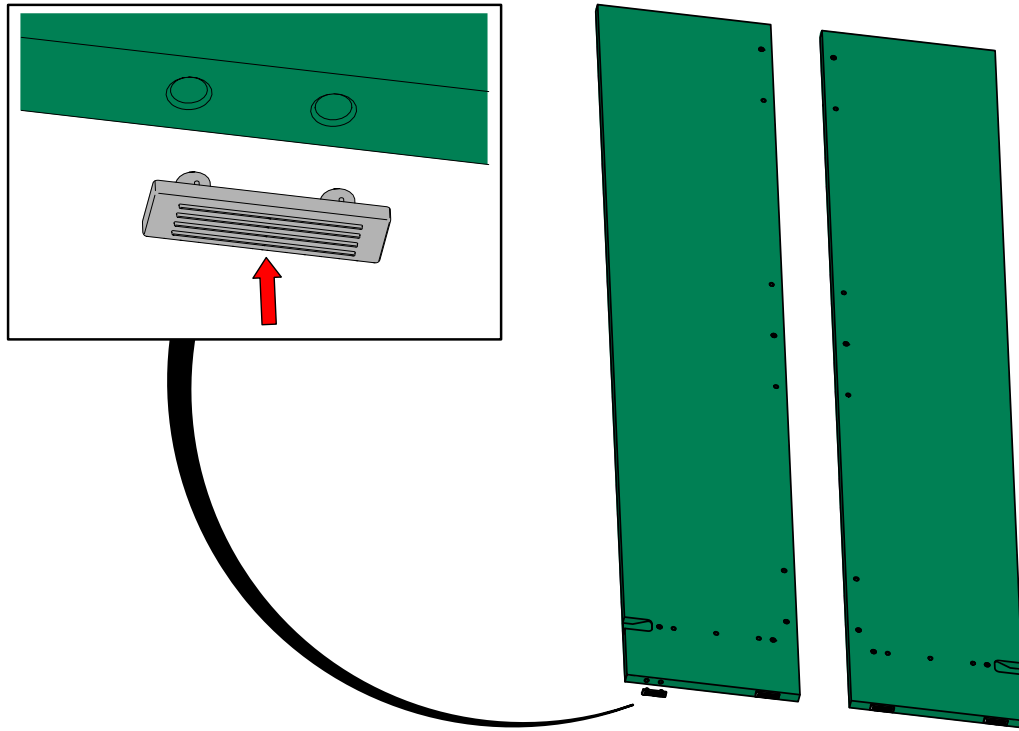

SANTALUCIA
MOBILI

HOMY Giorno

Sistema Akka / Akka System

HOMY