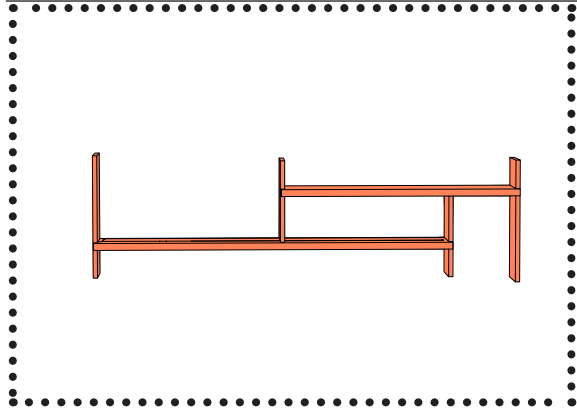

SANTALUCIA
MOBILI

HOMY Giorno

Sistema Akka / Akka System

HOMY