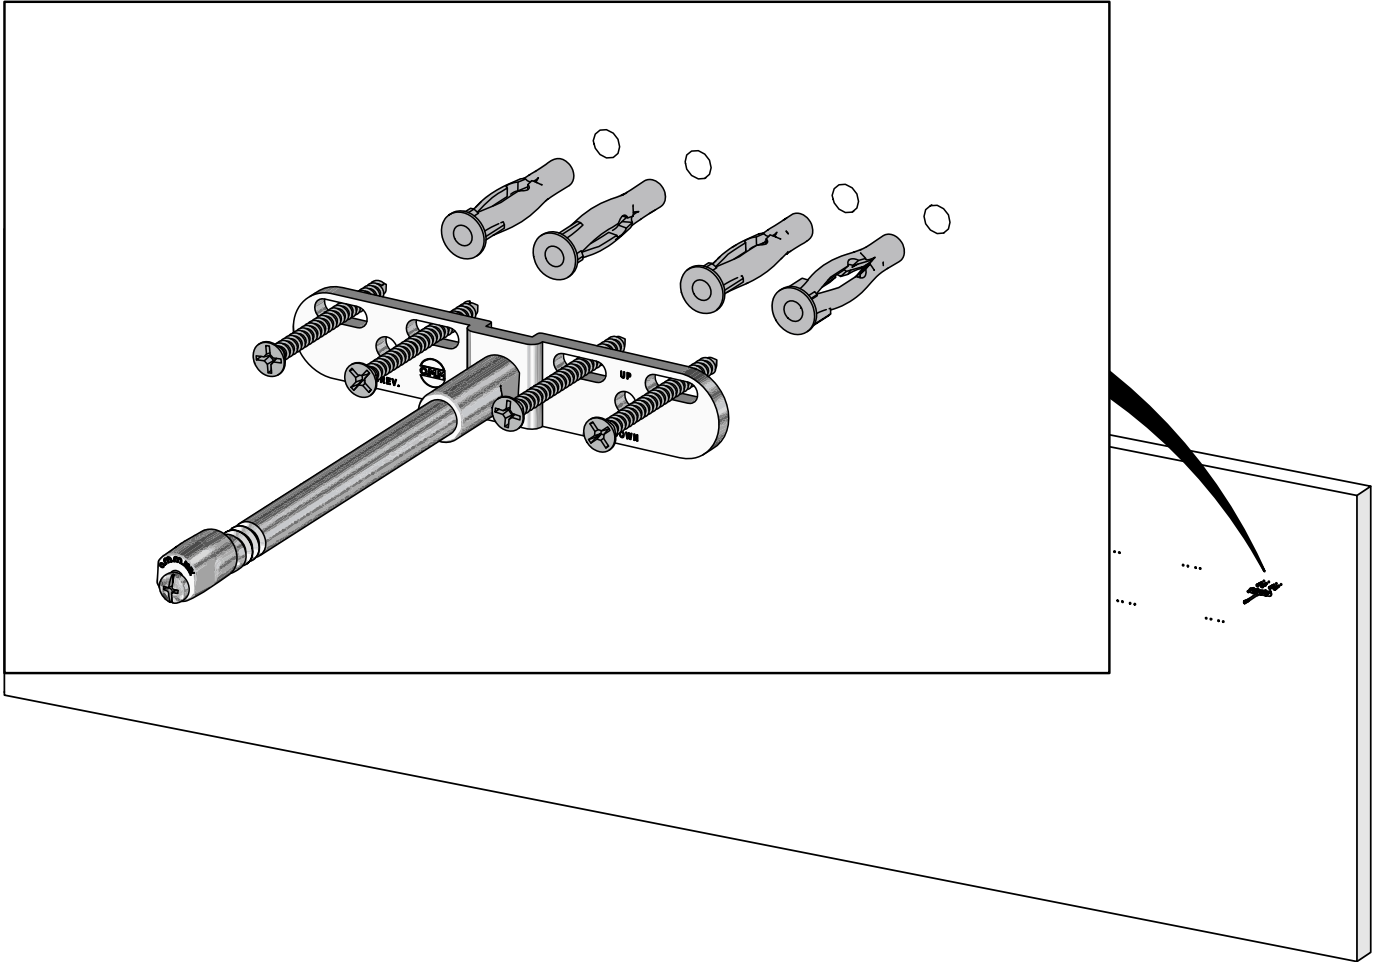

Prestare attenzione all'orientamento dei perni

Pay attention to the orientation of the pins