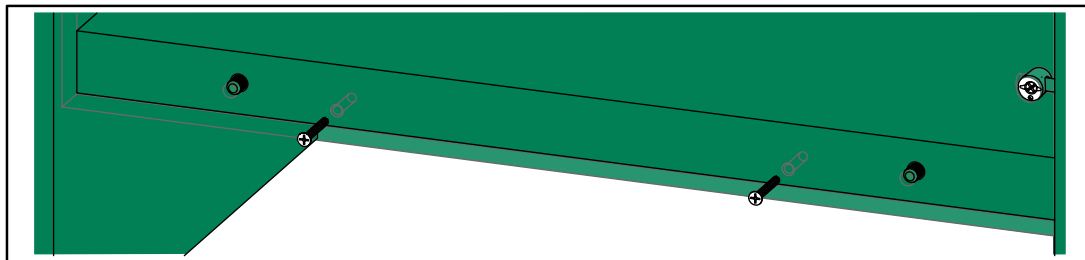

SANTALUCIA
MOBILI

HOMY Giorno

Sistema Akka / Akka System

HOMY