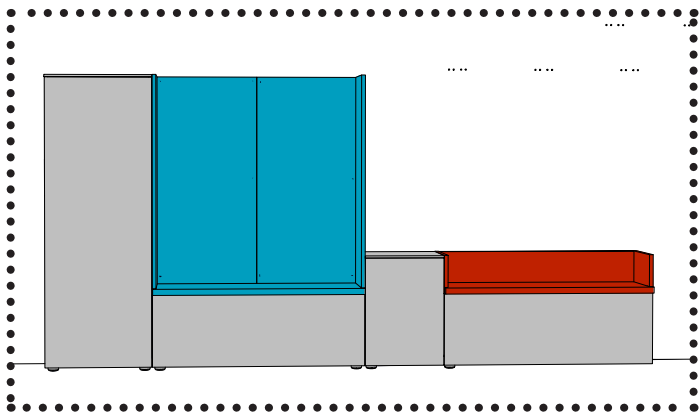

SANTALUCIA
MOBILI

HOMY Giorno

Sistema Akka / Akka System

HOMY