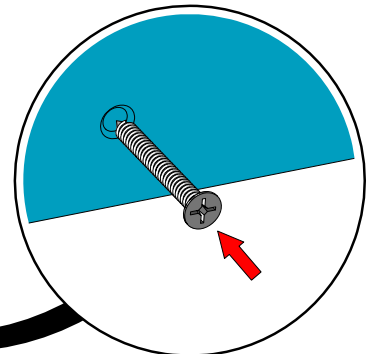

SANTALUCIA
MOBILI

HOMY Giorno

Sistema Akka / Akka System

HOMY