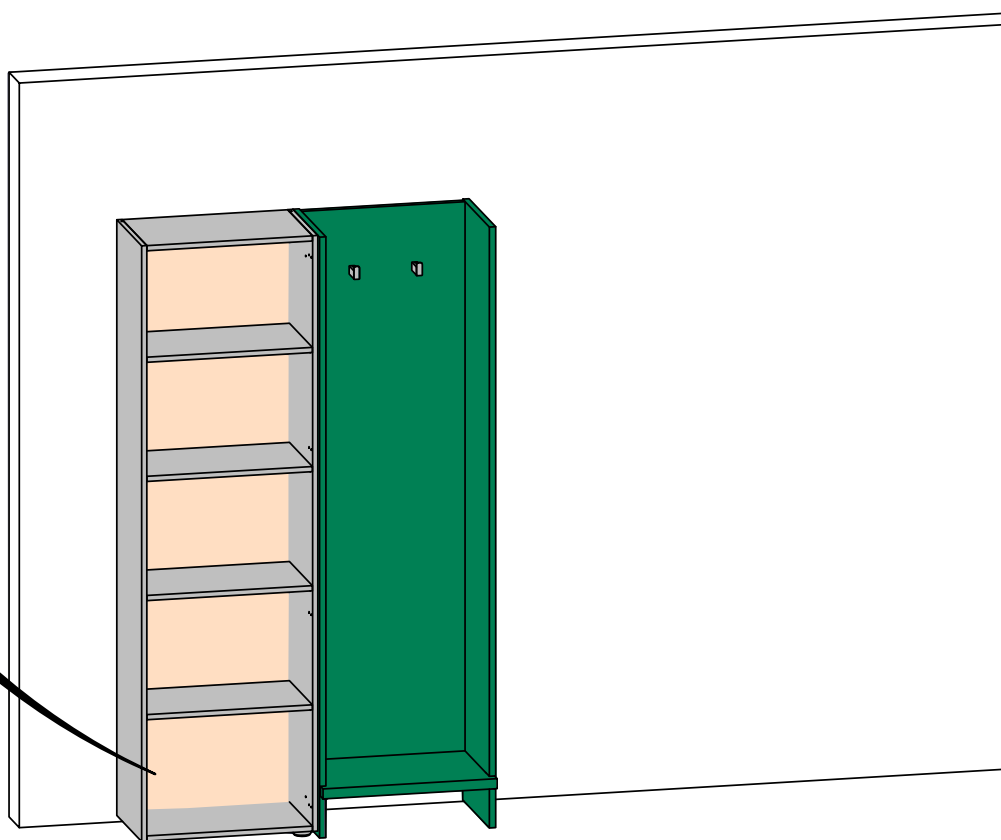

SANTALUCIA
MOBILI

HOMY Giorno

Sistema Akka / Akka System

HOMY

Se il portabiti ha altri mobili adiacenti è obbligatorio fissarlo ad essi, tramite le viti fornite.

If the coat rack has other adjacent furniture, it is mandatory to fix it to them using the screws provided.