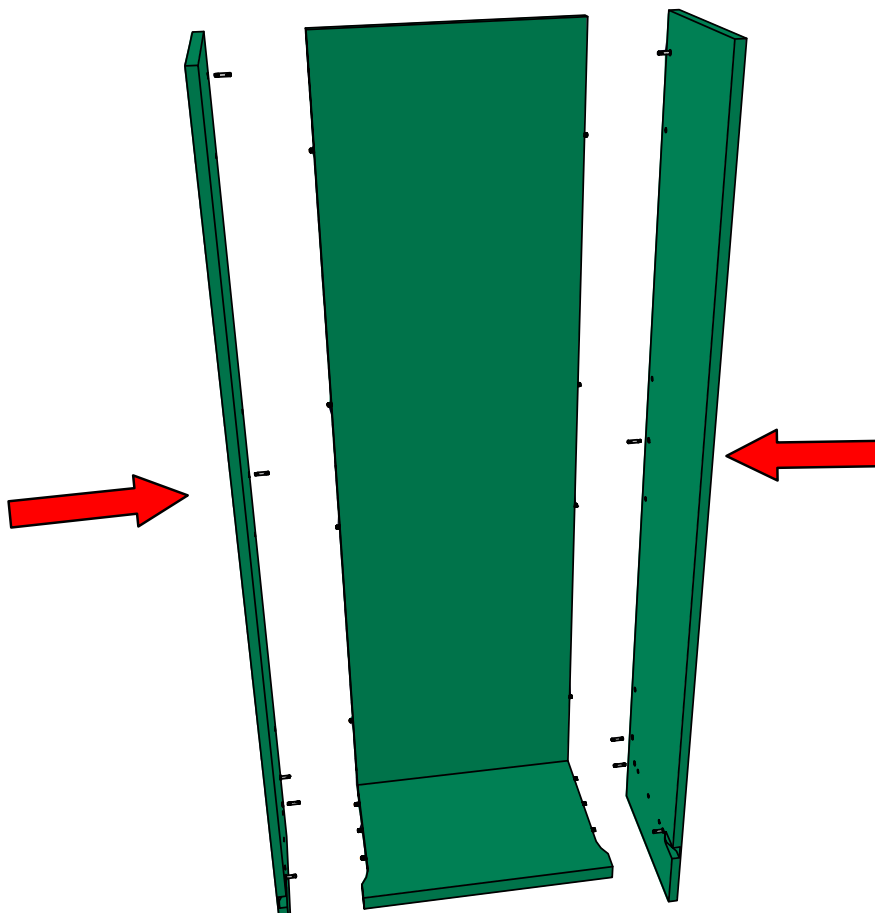

SANTALUCIA
MOBILI

HOMY Giorno

Sistema Akka / Akka System

HOMY