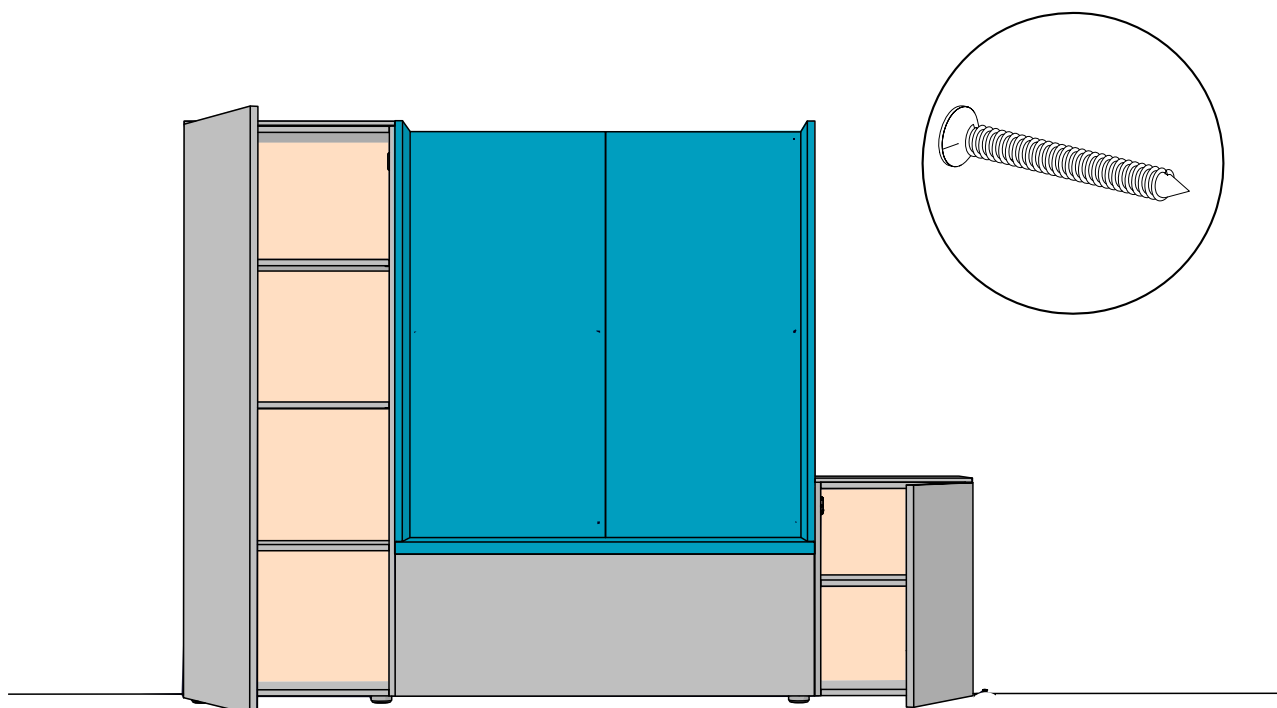

Se il modulo porta Tv ha altri mobili adiacenti è obbligatorio fissarlo ad essi, tramite le viti fornite.

If the Tv stand unit has other adjacent furniture, it is mandatory to fix it to them using the screws provided.