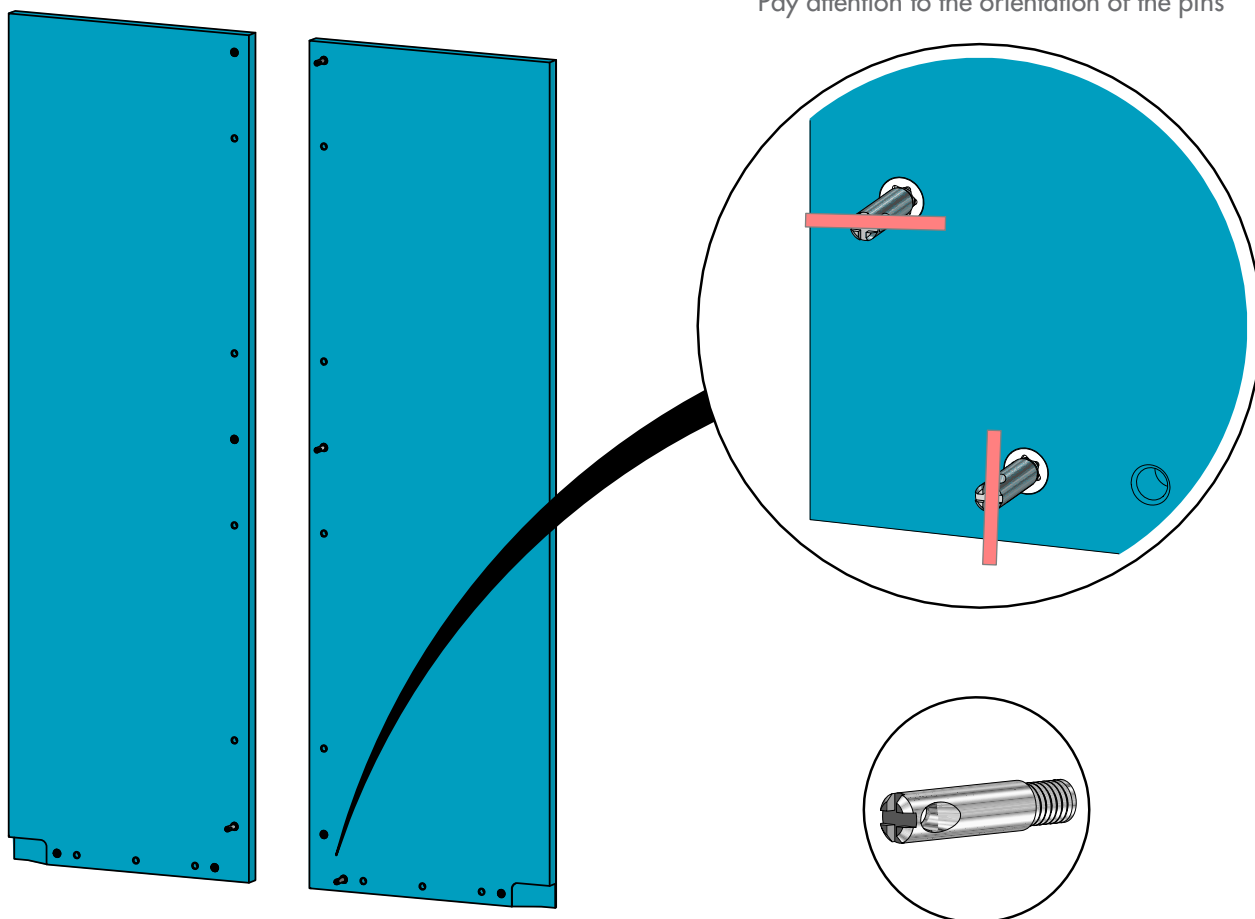

Prestare attenzione all'orientamento dei perni

Pay attention to the orientation of the pins