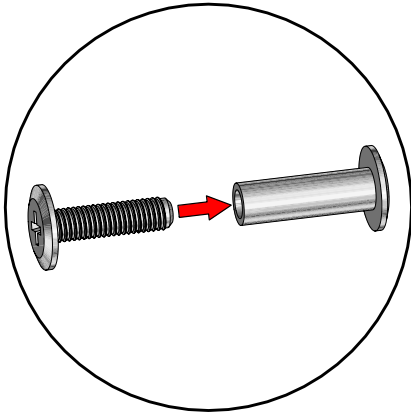

Avvicinare e giuntare i vari moduli con la ferramenta fornita, nei fianchi troverete dei pre-fori interni apposti, da sfondare per questa operazione d'unione

Approach and join the various modules with the hardware provided, in the sides you will find special internal pre-holes, to break through for this operation of joint