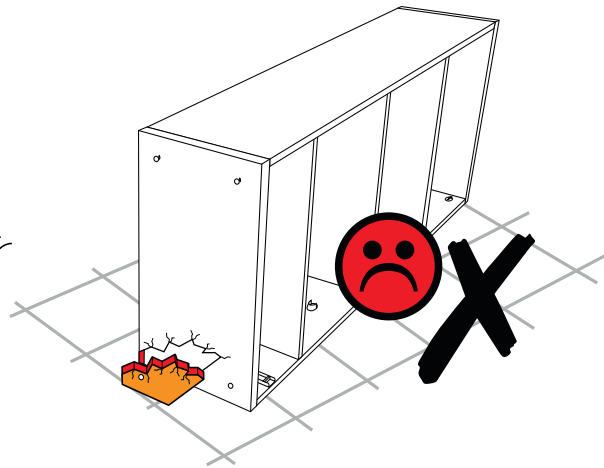

HOMY

PRATICO

Istruzioni e precauzioni d'uso

I tasselli in dotazione sono ideati per muri in cemento armato o mattoni pieni.
È responsabilità dell'installatore l'utilizzo di tasselli idonei al tipo di muro e installazione.
Per eseguire il montaggio, attenersi alle istruzioni e agli schemi tecnici inseriti nelle confezioni di ferramenta.
Usare scrupolosamente la ferramenta in dotazione.

Instructions for use and precautions

The dowels supplied are suitable for reinforced concrete walls or solid bricks. It is the installer's responsibility to use dowels suitable for the type of the wall and installation.
Follow the technical drawings included in the hardware packaging for installation.
Carefully use the supplied hardware.