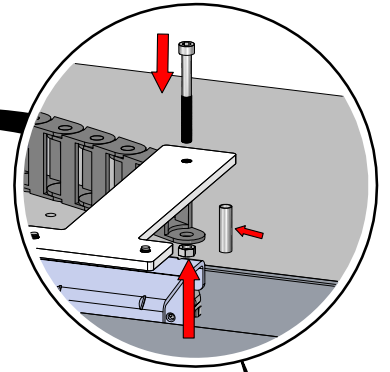

Prestare attenzione al verso del cingolo passacavi
Pay attention to the direction of the cable track

Le pareti del cingolo passacavi sono apribili
The walls of the cable track can be opened

Fissare la piastrina centrandola sulla
bussola che troverete sul coperchio
con le viti 4.5x20 TC fornite

*Fix the plate by centering it on the
threaded bush that you will find on
the lid with the supplied 4.5x20 TC
screws*

M6x80 TCEI

M6x60 TCEI