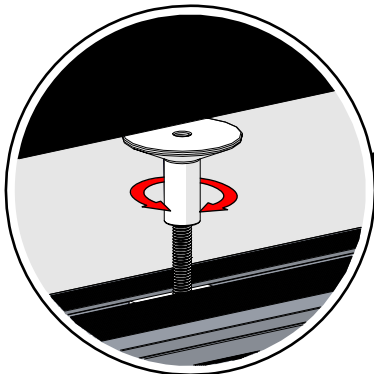

Istruzioni e precauzioni d'uso

I tasselli in dotazione sono ideati per muri in cemento armato o mattoni pieni.
 È responsabilità dell'installatore l'utilizzo di tasselli idonei al tipo di muro e installazione.
 Per eseguire il montaggio, attenersi alle istruzioni e agli schemi tecnici inseriti nelle confezioni di ferramenta.
 Usare scrupolosamente la ferramenta in dotazione.

Instructions for use and precautions

The dowels supplied are suitable for reinforced concrete walls or solid bricks. It is the installer's responsibility to use dowels suitable for the type of the wall and installation.
 Follow the technical drawings included in the hardware packaging for installation.
 Carefully use the supplied hardware.

Inserire la Tv nell'alloggio
Insert the TV in the housing

Fissare le barre con le viti fornite
*Secure the bars with the screws
provided*

Agire sugli spintori verticali per
posizionare correttamente la Tv
*Act on the vertical pushers to position
the TV correctly*

Prestare attenzione al verso del cingolo passacavi
Pay attention to the direction of the cable track

Le pareti del cingolo passacavi sono apribili
The walls of the cable track can be opened

Fissare la piastrina centrandola sulla
bussola che troverete sul coperchio
con le viti 4.5x20 TC fornite