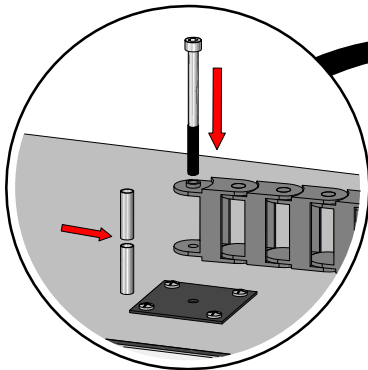

Prestare attenzione al verso del cingolo passacavi
Pay attention to the direction of the cable track

Le pareti del cingolo passacavi sono apribili
The walls of the cable track can be opened

Fissare la piastrina centrandola sulla
bussola che troverete sul coperchio
con le viti 4.5x20 TC fornite

*Fix the plate by centering it on the
threaded bush that you will find on
the lid with the supplied 4.5x20 TC
screws*

M6x80 TCEI

M6x60 TCEI