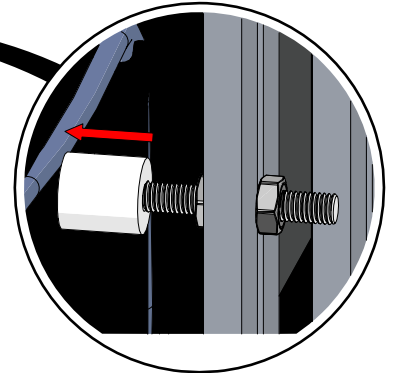

Instructions for use and precautions

The dowels supplied are suitable for reinforced concrete walls or solid bricks. It is the installer's responsibility to use dowels suitable for the type of the wall and installation.
 Follow the technical drawings included in the hardware packaging for installation.
 Carefully use the supplied hardware.

Inserire la Tv nell'alloggio
Insert the TV in the housing

Fissare le barre con le viti fornite
*Secure the bars with the screws
provided*

Agire sugli spintori verticali per
posizionare correttamente la Tv
*Act on the vertical pushers to position
the TV correctly*

Agire sugli spintori orizzontali per
bloccare la Tv
*Use the horizontal pushers to lock
the TV*

Fissare la staffa a "T" sulla carrucola SX
Fix the "T" bracket on the left pulley

M4x10 TSPEI

M6x12 TBL

Predisposizioni per passaggio cavi *Arrangements for cable passage*

Prestare attenzione al verso del cingolo passacavi
Pay attention to the direction of the cable track

Le pareti del cingolo passacavi sono apribili
The walls of the cable track can be opened

Fissare la piastrina centrandola sulla
bussola che troverete sul coperchio
con le viti 4.5x20 TC fornite