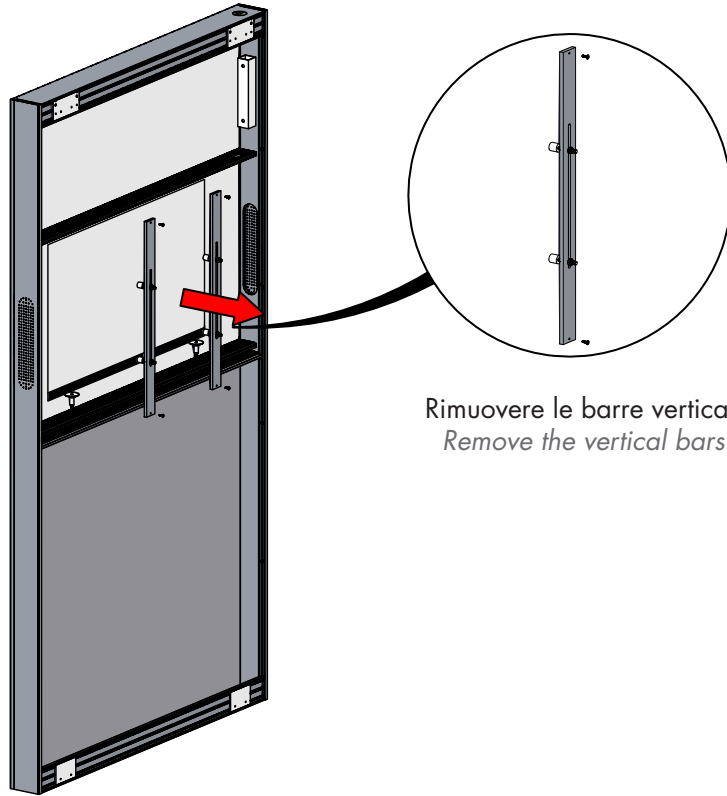

Istruzioni e precauzioni d'uso

I tasselli in dotazione sono ideati per muri in cemento armato o mattoni pieni.
 È responsabilità dell'installatore l'utilizzo di tasselli idonei al tipo di muro e installazione.
 Per eseguire il montaggio, attenersi alle istruzioni e agli schemi tecnici inseriti nelle confezioni di ferramenta.
 Usare scrupolosamente la ferramenta in dotazione.

Instructions for use and precautions

The dowels supplied are suitable for reinforced concrete walls or solid bricks. It is the installer's responsibility to use dowels suitable for the type of the wall and installation.
 Follow the technical drawings included in the hardware packaging for installation.
 Carefully use the supplied hardware.

Inserire la Tv nell'alloggio
Insert the TV in the housing

Fissare le barre con le viti fornite
*Secure the bars with the screws
provided*

Agire sugli spintori verticali per
posizionare correttamente la Tv
*Act on the vertical pushers to position
the TV correctly*

Prestare attenzione al verso del cingolo passacavi
Pay attention to the direction of the cable track

Le pareti del cingolo passacavi sono apribili
The walls of the cable track can be opened

Fissare la piastrina centrandola sulla
bussola che troverete sul coperchio
con le viti 4.5x20 TC fornite