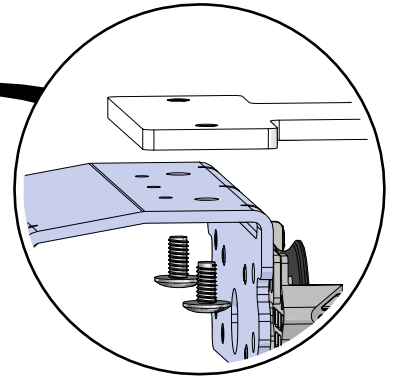

Inserire la Tv nell'alloggio
Insert the TV in the housing

Fissare le barre con le viti fornite
*Secure the bars with the screws
provided*

Agire sugli spintori verticali per
posizionare correttamente la Tv
*Act on the vertical pushers to position
the TV correctly*

Agire sugli spintori orizzontali per
bloccare la Tv
*Use the horizontal pushers to lock
the TV*

Fissare la staffa a "T" sulla carrucola SX
Fix the "T" bracket on the left pulley

M4x10 TSPEI

M6x12 TBL

Predisposizioni per passaggio cavi *Arrangements for cable passage*

Prestare attenzione al verso del cingolo passacavi
Pay attention to the direction of the cable track

Le pareti del cingolo passacavi sono apribili
The walls of the cable track can be opened

Fissare la piastrina centrandola sulla
bussola che troverete sul coperchio
con le viti 4.5x20 TC fornite

*Fix the plate by centering it on the
threaded bush that you will find on
the lid with the supplied 4.5x20 TC
screws*

M6x80 TCEI

M6x60 TCEI