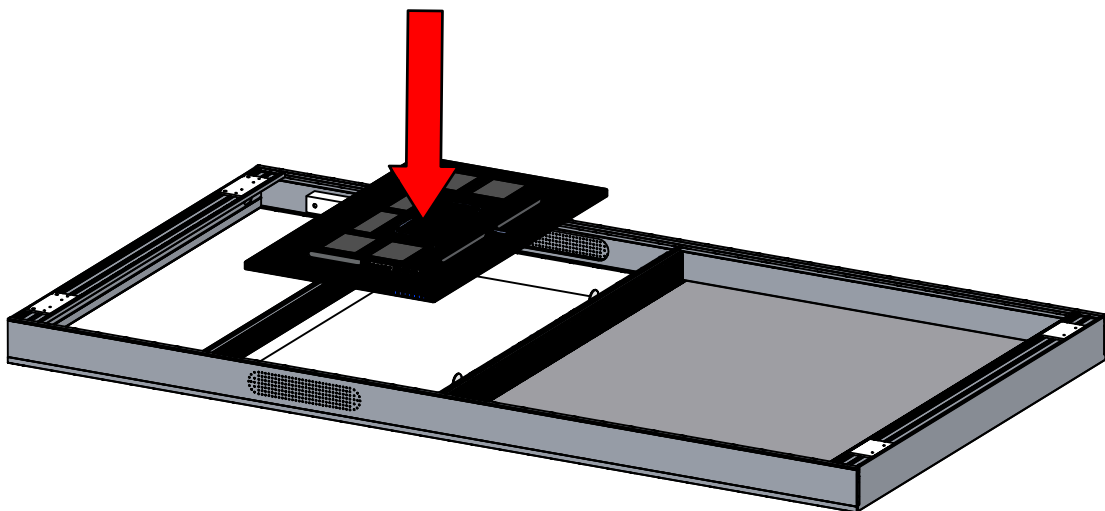

Istruzioni e precauzioni d'uso

I tasselli in dotazione sono ideati per muri in cemento armato o mattoni pieni.
 È responsabilità dell'installatore l'utilizzo di tasselli idonei al tipo di muro e installazione.
 Per eseguire il montaggio, attenersi alle istruzioni e agli schemi tecnici inseriti nelle confezioni di ferramenta.
 Usare scrupolosamente la ferramenta in dotazione.

Instructions for use and precautions

The dowels supplied are suitable for reinforced concrete walls or solid bricks. It is the installer's responsibility to use dowels suitable for the type of the wall and installation.
 Follow the technical drawings included in the hardware packaging for installation.
 Carefully use the supplied hardware.

Inserire la Tv nell'alloggio
Insert the TV in the housing

Fissare le barre con le viti fornite
*Secure the bars with the screws
provided*

Agire sugli spintori verticali per
posizionare correttamente la Tv
*Act on the vertical pushers to position
the TV correctly*

Prestare attenzione al verso del cingolo passacavi
Pay attention to the direction of the cable track

Le pareti del cingolo passacavi sono apribili
The walls of the cable track can be opened

Fissare la piastrina centrandola sulla
bussola che troverete sul coperchio
con le viti 4.5x20 TC fornite