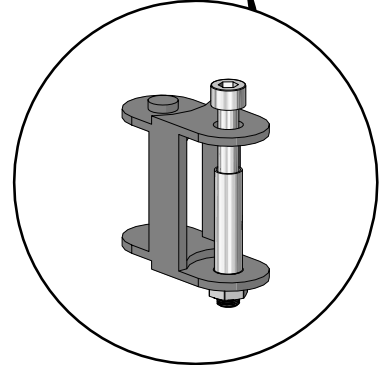

Prestare attenzione al verso del cingolo passacavi
Pay attention to the direction of the cable track

Le pareti del cingolo passacavi sono apribili
The walls of the cable track can be opened

Fissare la piastrina centrandola sulla
bussola che troverete sul coperchio
con le viti 4.5x20 TC fornite

*Fix the plate by centering it on the
threaded bush that you will find on
the lid with the supplied 4.5x20 TC
screws*

M6x80 TCEI

M6x60 TCEI