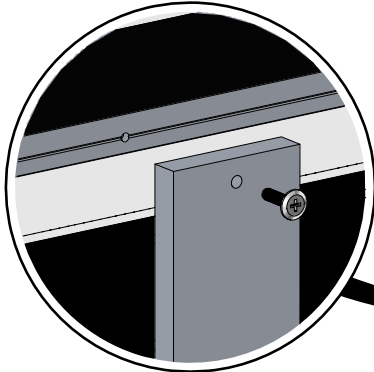

Istruzioni e precauzioni d'uso

I tasselli in dotazione sono ideati per muri in cemento armato o mattoni pieni.
 È responsabilità dell'installatore l'utilizzo di tasselli idonei al tipo di muro e installazione.
 Per eseguire il montaggio, attenersi alle istruzioni e agli schemi tecnici inseriti nelle confezioni di ferramenta.
 Usare scrupolosamente la ferramenta in dotazione.

Instructions for use and precautions

The dowels supplied are suitable for reinforced concrete walls or solid bricks. It is the installer's responsibility to use dowels suitable for the type of the wall and installation.
 Follow the technical drawings included in the hardware packaging for installation.
 Carefully use the supplied hardware.

Inserire la Tv nell'alloggio
Insert the TV in the housing

Fissare le barre con le viti fornite
*Secure the bars with the screws
provided*

Agire sugli spintori verticali per
posizionare correttamente la Tv
*Act on the vertical pushers to position
the TV correctly*

Prestare attenzione al verso del cingolo passacavi
Pay attention to the direction of the cable track

Le pareti del cingolo passacavi sono apribili
The walls of the cable track can be opened

Fissare la piastrina centrandola sulla
bussola che troverete sul coperchio
con le viti 4.5x20 TC fornite