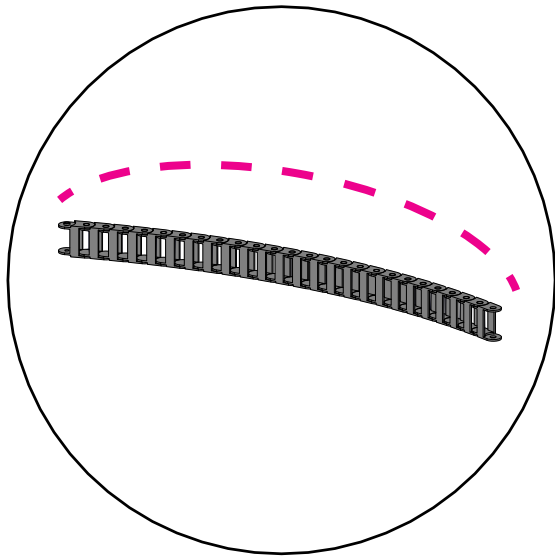

Agire sugli spintori orizzontali per
bloccare la Tv
*Use the horizontal pushers to lock
the TV*

Fissare la staffa a "T" sulla carrucola SX
Fix the "T" bracket on the left pulley

M4x10 TSPEI

M6x12 TBL

Predisposizioni per passaggio cavi *Arrangements for cable passage*

Prestare attenzione al verso del cingolo passacavi
Pay attention to the direction of the cable track

Le pareti del cingolo passacavi sono apribili
The walls of the cable track can be opened

Fissare la piastrina centrandola sulla
bussola che troverete sul coperchio
con le viti 4.5x20 TC fornite

*Fix the plate by centering it on the
threaded bush that you will find on
the lid with the supplied 4.5x20 TC
screws*

M6x80 TCEI

M6x60 TCEI