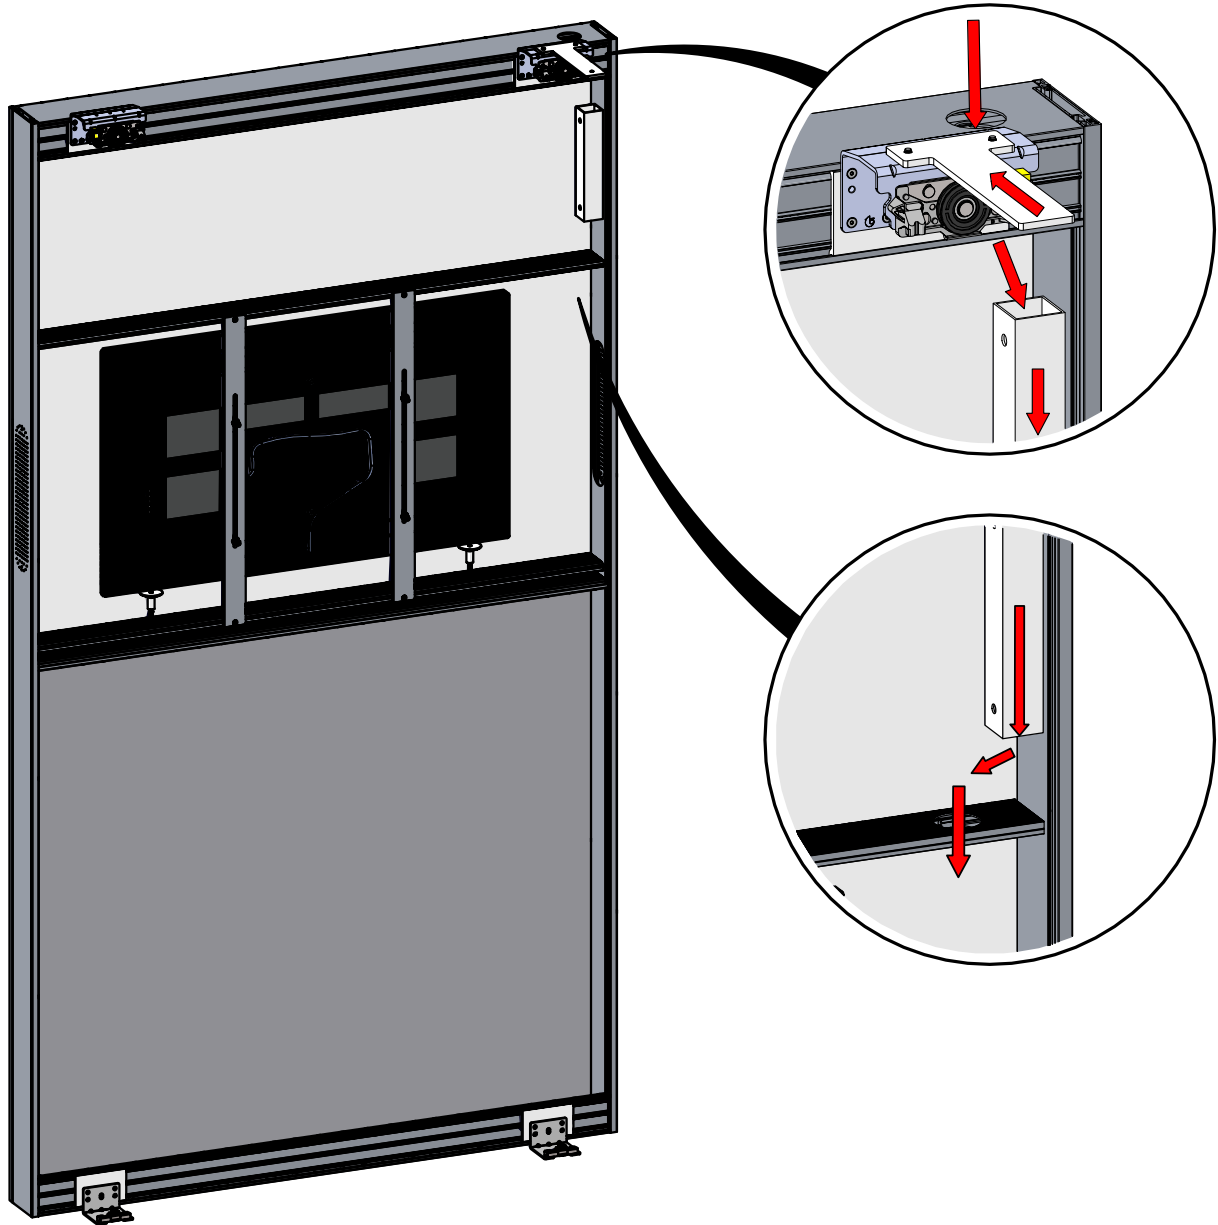

Instructions for use and precautions

The dowels supplied are suitable for reinforced concrete walls or solid bricks. It is the installer's responsibility to use dowels suitable for the type of the wall and installation.
 Follow the technical drawings included in the hardware packaging for installation.
 Carefully use the supplied hardware.

Inserire la Tv nell'alloggio
Insert the TV in the housing

Fissare le barre con le viti fornite
*Secure the bars with the screws
provided*

Agire sugli spintori verticali per
posizionare correttamente la Tv
*Act on the vertical pushers to position
the TV correctly*

Agire sugli spintori orizzontali per
bloccare la Tv
*Use the horizontal pushers to lock
the TV*

Fissare la staffa a "T" sulla carrucola SX
Fix the "T" bracket on the left pulley

M4x10 TSPEI

M6x12 TBL

Predisposizioni per passaggio cavi *Arrangements for cable passage*

Prestare attenzione al verso del cingolo passacavi
Pay attention to the direction of the cable track

Le pareti del cingolo passacavi sono apribili
The walls of the cable track can be opened

Fissare la piastrina centrandola sulla
bussola che troverete sul coperchio
con le viti 4.5x20 TC fornite