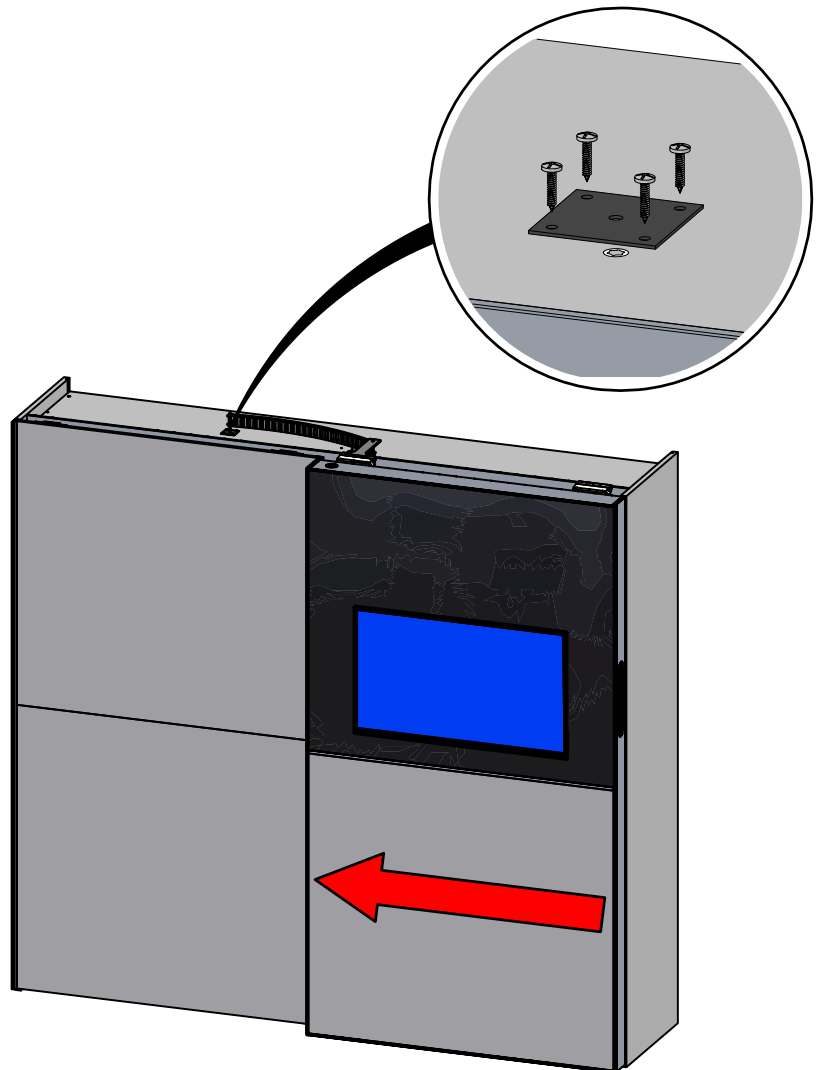

Le pareti del cingolo passacavi sono apribili
The walls of the cable track can be opened

Fissare la piastrina centrandola sulla
bussola che troverete sul coperchio
con le viti 4.5x20 TC fornite

*Fix the plate by centering it on the
threaded bush that you will find on
the lid with the supplied 4.5x20 TC
screws*