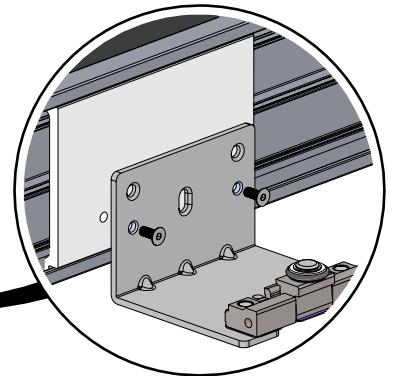

Instructions for use and precautions

The dowels supplied are suitable for reinforced concrete walls or solid bricks. It is the installer's responsibility to use dowels suitable for the type of the wall and installation.
 Follow the technical drawings included in the hardware packaging for installation.
 Carefully use the supplied hardware.

Inserire la Tv nell'alloggio
Insert the TV in the housing

Fissare le barre con le viti fornite
*Secure the bars with the screws
provided*

Agire sugli spintori verticali per
posizionare correttamente la Tv
*Act on the vertical pushers to position
the TV correctly*

Agire sugli spintori orizzontali per
bloccare la Tv
*Use the horizontal pushers to lock
the TV*

Fissare la staffa a "T" sulla carrucola SX
Fix the "T" bracket on the left pulley

M4x10 TSPEI

M6x12 TBL

Predisposizioni per passaggio cavi *Arrangements for cable passage*

Prestare attenzione al verso del cingolo passacavi
Pay attention to the direction of the cable track

Le pareti del cingolo passacavi sono apribili
The walls of the cable track can be opened

Fissare la piastrina centrandola sulla
bussola che troverete sul coperchio
con le viti 4.5x20 TC fornite