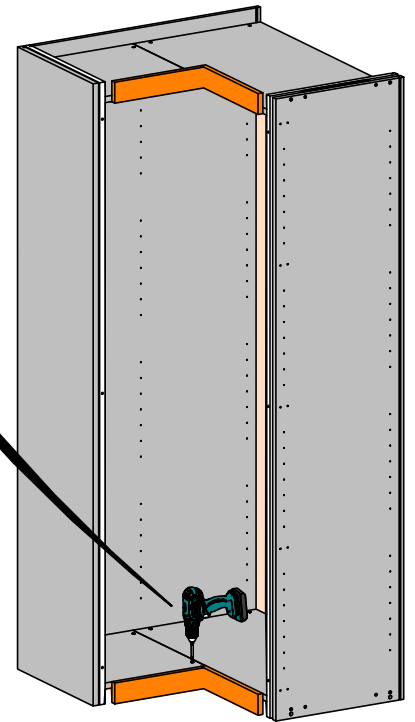

SANTALUCIA MOBILI

HOMY Night Collection

HOMY

Modulo cabina armadio ad angolo BOLD / BOLD Walk-in Closets Corner module

Attenzione: per il serraggio è **vietato** l'utilizzo dell'avvitatore **SENZA** frizione

Warning: the use of the screwdriver **WITHOUT** the clutch **is prohibited** for tightening

4 reggipiani per ogni ripiano (1 ripiano obbligatorio per vano)
4 shelf supports for each shelf (1 compulsory shelf per compartment)