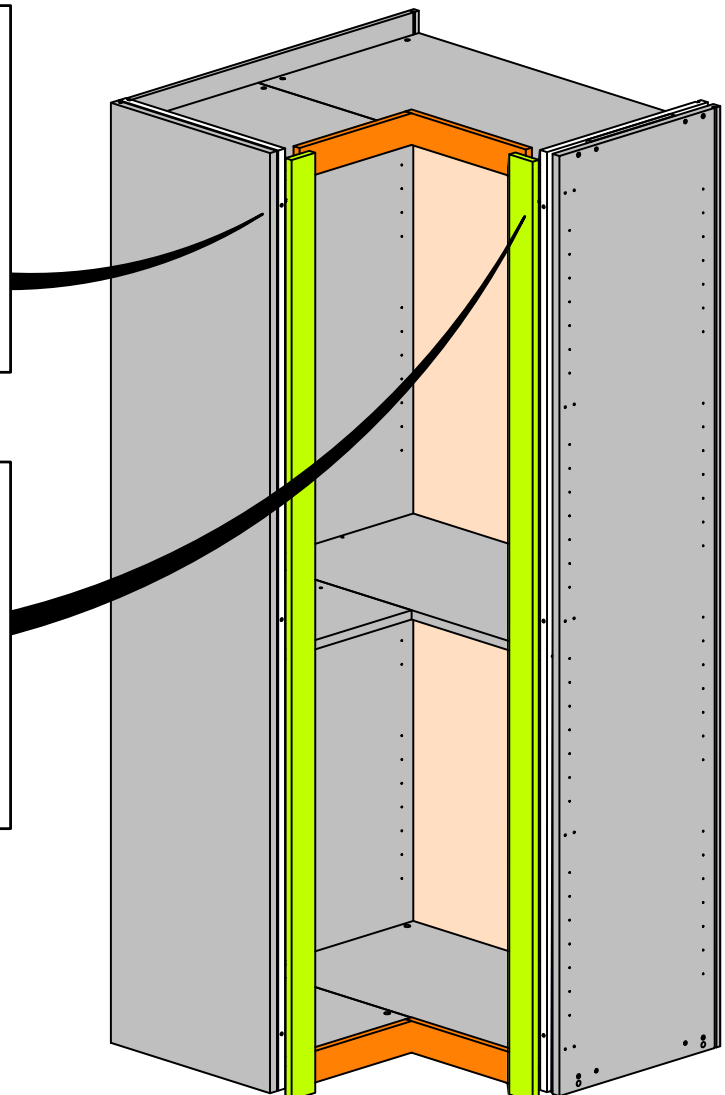

SANTALUCIA
MOBILI

HOMY Night Collection

HOMY

Modulo cabina armadio ad angolo BOLD / BOLD Walk-in Closets Corner module