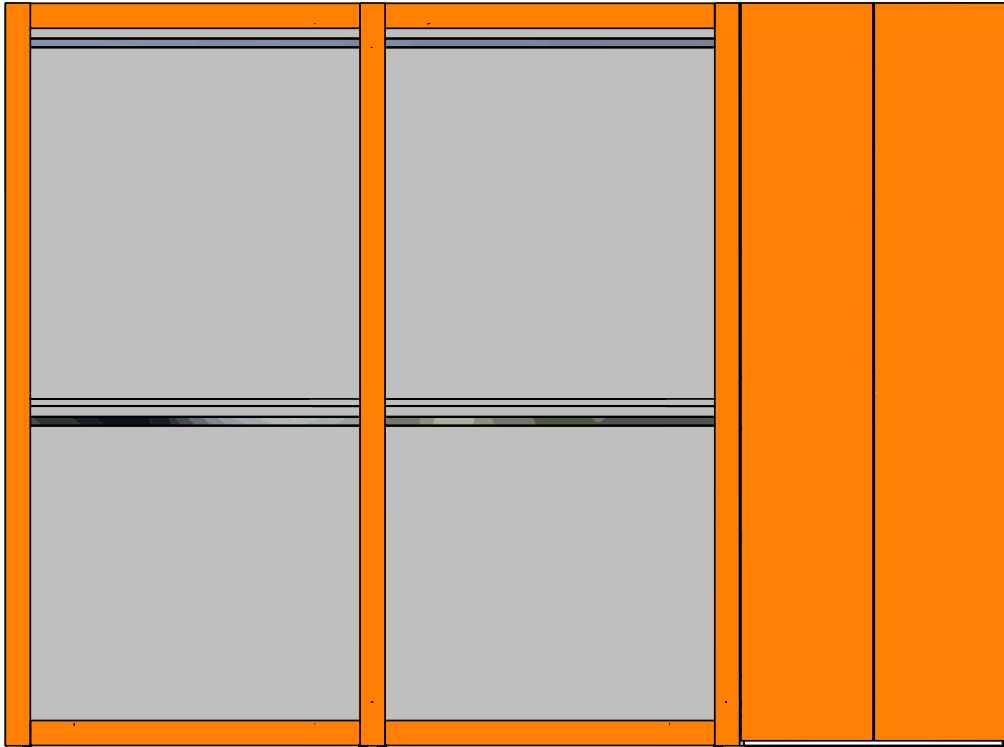

Composizione d'esempio generica Bold + Naked con ante
Generic example composition Bold + Naked with doors