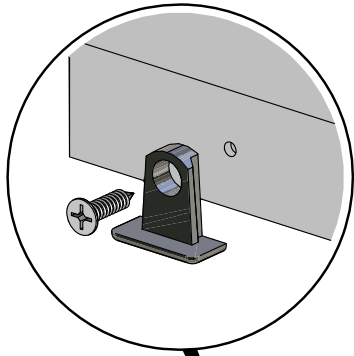

SANTALUCIA
MOBILI

HOMY Night Collection

HOMY

Modulo cabina armadio ad angolo BOLD / BOLD Walk-in Closets Corner module