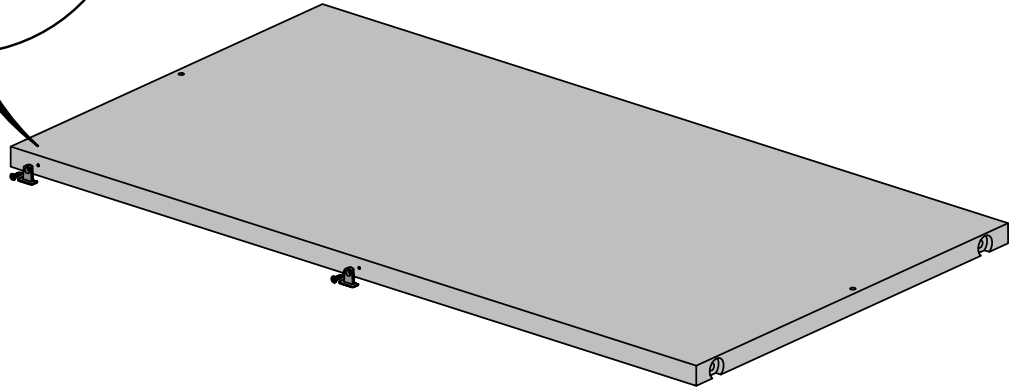

SANTALUCIA
MOBILI

HOMY Night Collection

HOMY

Modulo cabina armadio ad angolo BOLD / BOLD Walk-in Closets Corner module