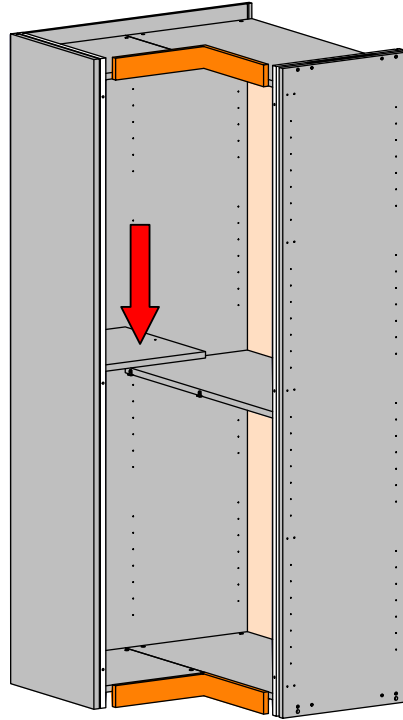

SANTALUCIA
MOBILI

HOMY Night Collection

HOMY

Modulo cabina armadio ad angolo BOLD / BOLD Walk-in Closets Corner module