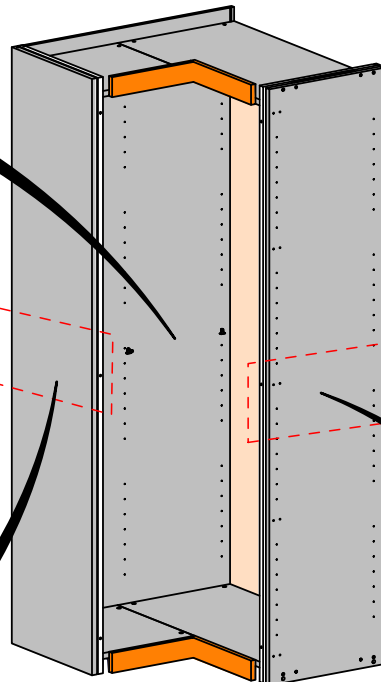

SANTALUCIA MOBILI

HOMY Night Collection

HOMY

Modulo cabina armadio ad angolo BOLD / BOLD Walk-in Closets Corner module

Attenzione: per il serraggio è **vietato** l'utilizzo dell'avvitatore **SENZA** frizione

Warning: the use of the screwdriver **WITHOUT** the clutch **is prohibited** for tightening

4 reggipiani per ogni ripiano (1 ripiano obbligatorio per vano)
4 shelf supports for each shelf (1 compulsory shelf per compartment)