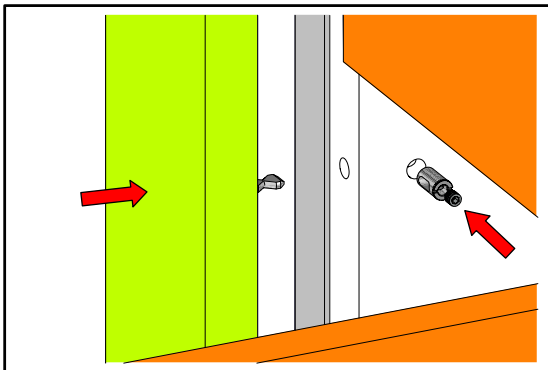

SANTALUCIA
MOBILI

HOMY Night Collection

HOMY

Modulo cabina armadio ad angolo BOLD / BOLD Walk-in Closets Corner module