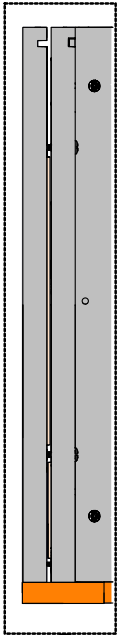

## HOMY Night Collection

Modulo cabina armadio ad angolo BOLD / BOLD Walk-in Closets Corner module

HOMY

Composizione d'esempio generica Bold + Naked con ante  
*Generic example composition Bold + Naked with doors*

Kit Fianco di finitura Bold  
*Bold finishing side kit*

Kit fianco connessione Bold \ Naked  
*Bold \ Naked connection side kit*

# HOMY Night Collection

Modulo cabina armadio ad angolo BOLD / BOLD Walk-in Closets Corner module

HOMY

Attenzione: per il serraggio è **vietato** l'utilizzo dell'avvitatore SENZA frizione

Warning: the use of the screwdriver **WITHOUT** the clutch **is prohibited** for tightening