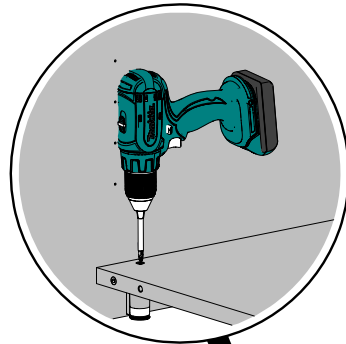

# HOMY Night Collection

Modulo cabina armadio ad angolo BOLD / BOLD Walk-in Closets Corner module

HOMY

Attenzione: per il serraggio è **vietato** l'utilizzo dell'avvitatore SENZA frizione

Warning: the use of the screwdriver **WITHOUT** the clutch **is prohibited** for tightening