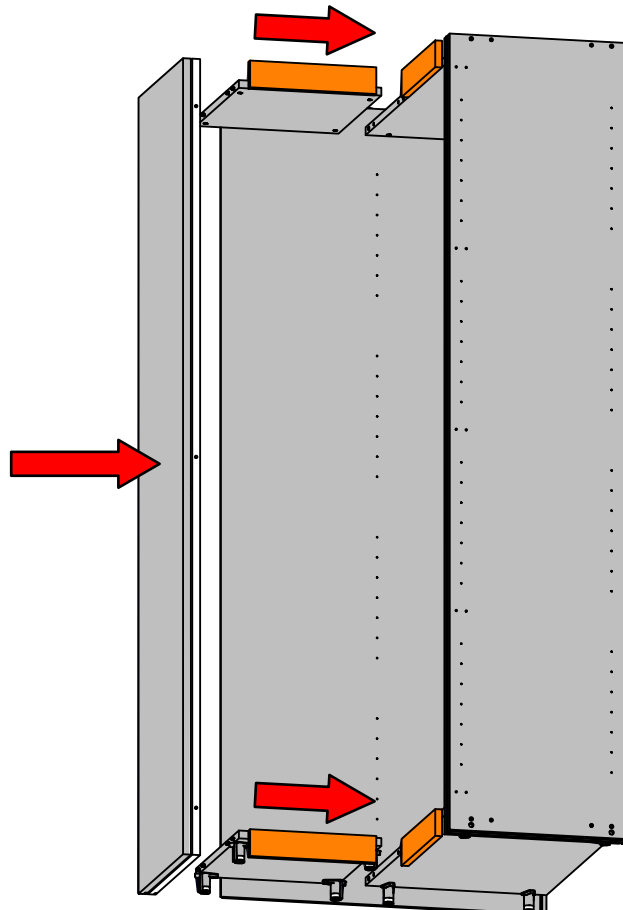

Attenzione: per il serraggio è **vietato** l'utilizzo dell'avvitatore SENZA frizione

Warning: the use of the screwdriver **WITHOUT** the clutch **is prohibited** for tightening

Kit Fianco di finitura Bold
Bold finishing side kit