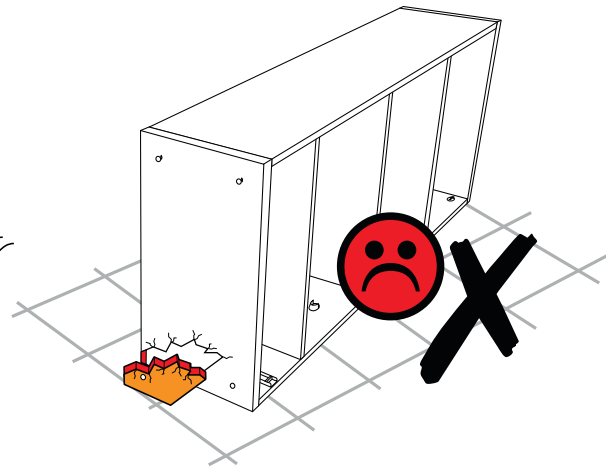

## HOMY Night Collection

Modulo cabina armadio ad angolo BOLD / BOLD Walk-in Closets Corner module

HOMY

## Istruzioni e precauzioni d'uso

I tasselli in dotazione sono idonei per muri in cemento armato o mattoni pieni.  
È responsabilità dell'installatore l'utilizzo di tasselli idonei al tipo di muro e installazione.  
Per eseguire il montaggio, attenersi alle istruzioni e agli schemi tecnici inseriti nelle confezioni di ferramenta.  
Usare scrupolosamente la ferramenta in dotazione.