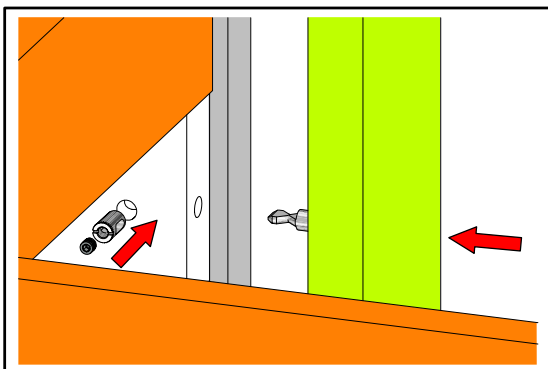

SANTALUCIA
MOBILI

HOMY Night Collection

HOMY

Modulo cabina armadio ad angolo BOLD / BOLD Walk-in Closets Corner module