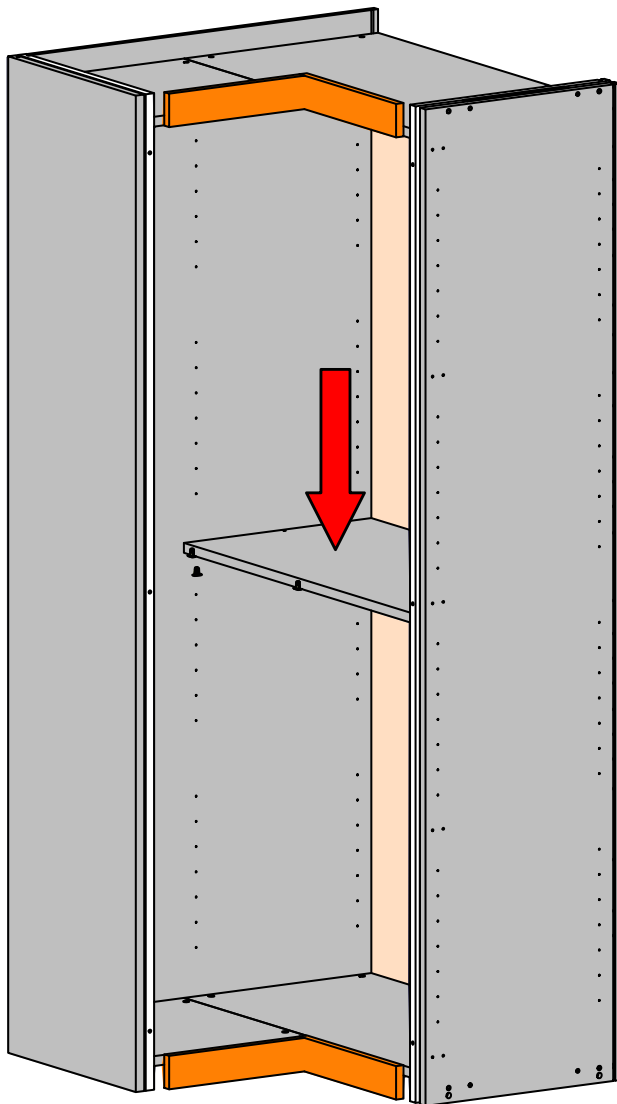

SANTALUCIA
MOBILI

HOMY Night Collection

HOMY

Modulo cabina armadio ad angolo BOLD / BOLD Walk-in Closets Corner module