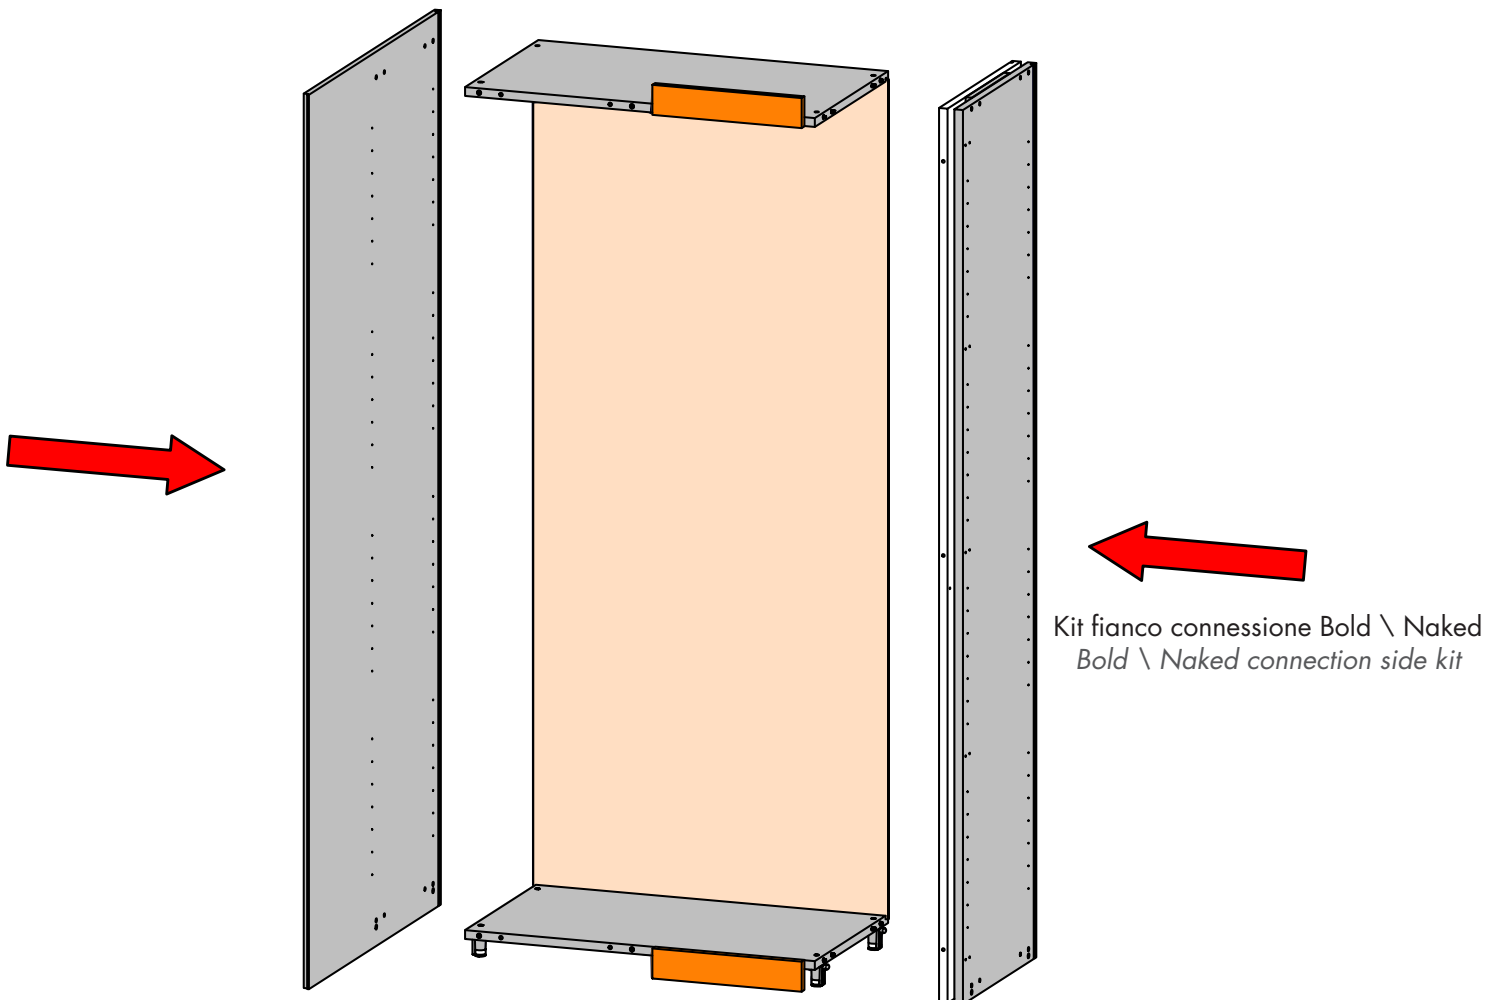

SANTALUCIA
MOBILI

HOMY Night Collection

Modulo cabina armadio ad angolo BOLD / BOLD Walk-in Closets Corner module

HOMY