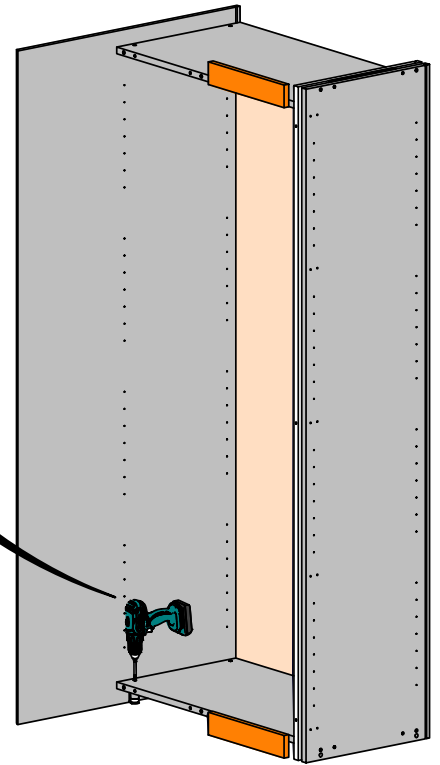

# HOMY Night Collection

Modulo cabina armadio ad angolo BOLD / BOLD Walk-in Closets Corner module

HOMY

Attenzione: per il serraggio è **vietato** l'utilizzo dell'avvitatore SENZA frizione

Warning: the use of the screwdriver **WITHOUT** the clutch **is prohibited** for tightening