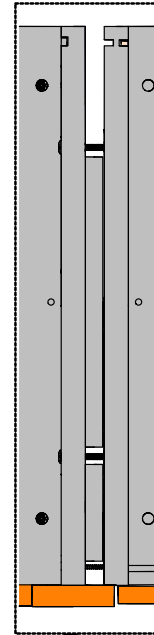

## HOMY Night Collection

Modulo cabina armadio ad angolo BOLD / BOLD Walk-in Closets Corner module

HOMY

Composizione d'esempio generica Bold + Naked con ante  
*Generic example composition Bold + Naked with doors*

Kit Fianco di finitura Bold  
*Bold finishing side kit*

Kit fianco connessione Bold \ Naked  
*Bold \ Naked connection side kit*