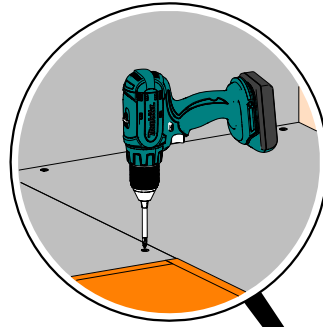

SANTALUCIA MOBILI

HOMY Night Collection

HOMY

Modulo cabina armadio ad angolo BOLD / BOLD Walk-in Closets Corner module

Attenzione: per il serraggio è **vietato** l'utilizzo dell'avvitatore **SENZA** frizione

Warning: the use of the screwdriver **WITHOUT** the clutch **is prohibited** for tightening

4 reggipiani per ogni ripiano (1 ripiano obbligatorio per vano)
4 shelf supports for each shelf (1 compulsory shelf per compartment)