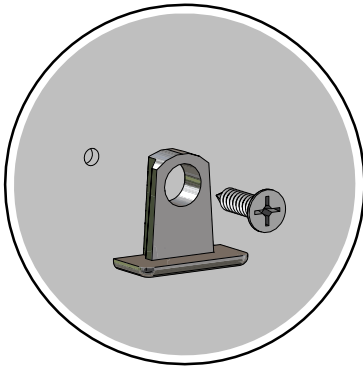

SANTALUCIA MOBILI

HOMY Night Collection

HOMY

Modulo cabina armadio ad angolo BOLD / BOLD Walk-in Closets Corner module

Attenzione: per il serraggio è **vietato** l'utilizzo dell'avvitatore **SENZA** frizione

Warning: the use of the screwdriver **WITHOUT** the clutch **is prohibited** for tightening

4 reggipiani per ogni ripiano (1 ripiano obbligatorio per vano)
4 shelf supports for each shelf (1 compulsory shelf per compartment)