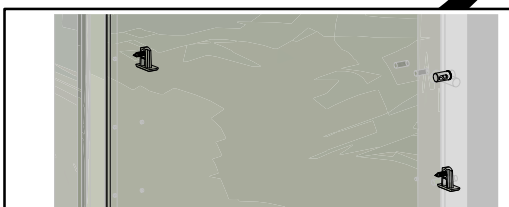

SANTALUCIA MOBILI

HOMY Night Collection

HOMY

Modulo cabina armadio ad angolo BOLD / BOLD Walk-in Closets Corner module

Attenzione: per il serraggio è **vietato** l'utilizzo dell'avvitatore **SENZA** frizione

Warning: the use of the screwdriver **WITHOUT** the clutch **is prohibited** for tightening

4 reggipiani per ogni ripiano (1 ripiano obbligatorio per vano)
4 shelf supports for each shelf (1 compulsory shelf per compartment)