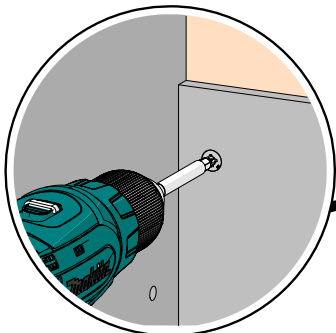

SANTALUCIA
MOBILI

HOMY Night Collection

Cabina Armadio Naked senza fondo / Naked Walk-in Closets bottomless

HOMY

Attenzione: per il serraggio **è vietato** l'utilizzo dell'avvitatore SENZA frizione

Warning: the use of the screwdriver **WITHOUT** the clutch **is prohibited** for tightening