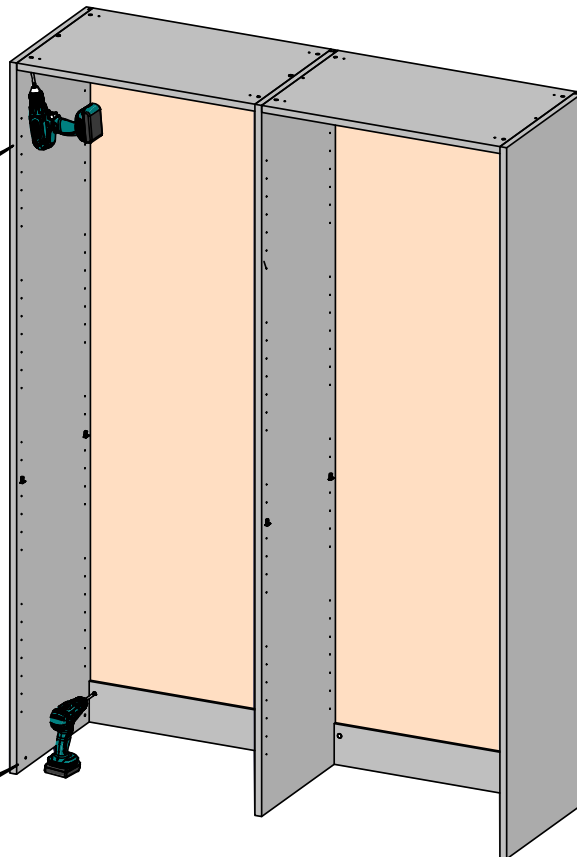

SANTALUCIA
MOBILI

HOMY Night Collection

Cabina Armadio Naked senza fondo / Naked Walk-in Closets bottomless

HOMY

Attenzione: per il serraggio **è vietato** l'utilizzo dell'avvitatore SENZA frizione

Warning: the use of the screwdriver **WITHOUT** the clutch **is prohibited** for tightening