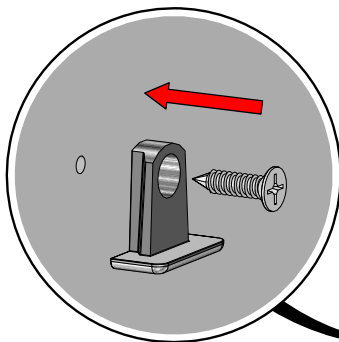

## Istruzioni e precauzioni d'uso

I tasselli in dotazione sono idonei per muri in cemento armato o mattoni pieni.  
È responsabilità dell'installatore l'utilizzo di tasselli idonei al tipo di muro e installazione.  
Per eseguire il montaggio, attenersi alle istruzioni e agli schemi tecnici inseriti nelle confezioni di ferramenta.  
Usare scrupolosamente la ferramenta in dotazione.

## Instructions for use and precautions

The dowels supplied are suitable for reinforced concrete walls or solid bricks. It is the installer's responsibility to use dowels suitable for the type of the wall and installation.  
Follow the technical drawings included in the hardware packaging for installation.  
Carefully use the supplied hardware.

Sfondare pre-foro con una punta da Ø6 mm  
se si vuole mettere un tubo appendi abiti  
*Break through the pre-hole with a Ø6 mm bit  
if you want to put a clothes hanging tube*

4 reggipiani per ogni ripiano  
(1 ripiano obbligatorio per  
vano)  
4 shelf supports for each shelf  
(1 compulsory shelf per com-  
partment)