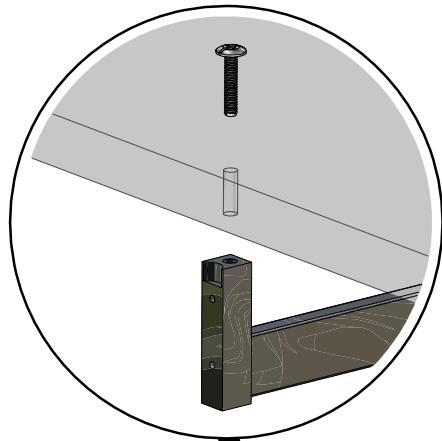

## Istruzioni e precauzioni d'uso

I tasselli in dotazione sono idonei per muri in cemento armato o mattoni pieni.  
È responsabilità dell'installatore l'utilizzo di tasselli idonei al tipo di muro e installazione.  
Per eseguire il montaggio, attenersi alle istruzioni e agli schemi tecnici inseriti nelle confezioni di ferramenta.  
Usare scrupolosamente la ferramenta in dotazione.

## Instructions for use and precautions

The dowels supplied are suitable for reinforced concrete walls or solid bricks. It is the installer's responsibility to use dowels suitable for the type of the wall and installation.  
Follow the technical drawings included in the hardware packaging for installation.  
Carefully use the supplied hardware.

Sfondare pre-foro con una punta da Ø6 mm  
se si vuole mettere un tubo appendi abiti  
*Break through the pre-hole with a Ø6 mm bit  
if you want to put a clothes hanging tube*

4 reggipiani per ogni ripiano  
(1 ripiano obbligatorio per  
vano)  
4 shelf supports for each shelf  
(1 compulsory shelf per com-  
partment)