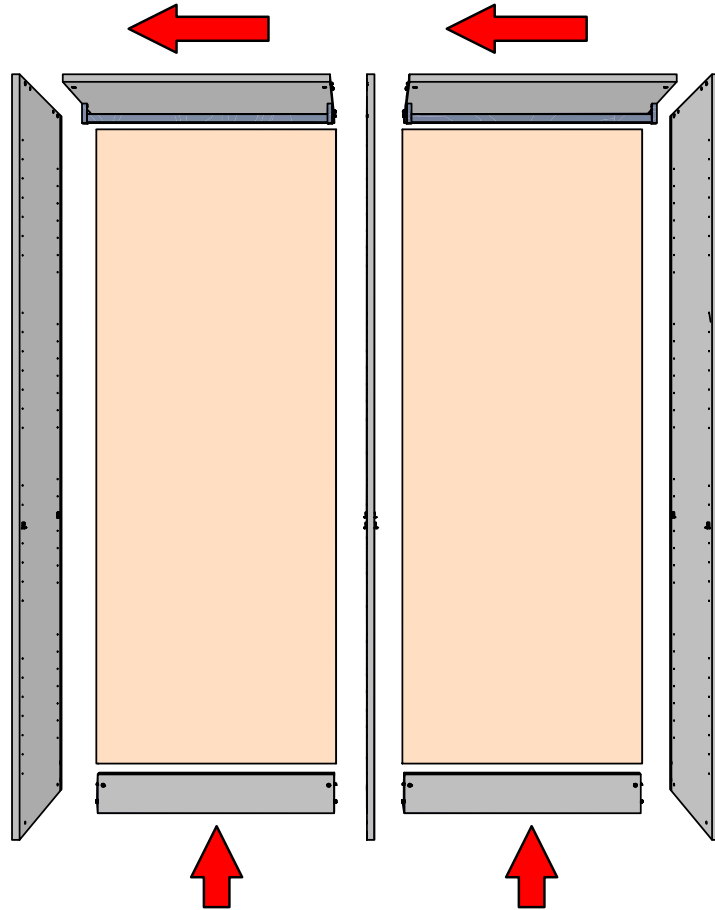

SANTALUCIA
MOBILI

HOMY Night Collection

Cabina Armadio Naked senza fondo / Naked Walk-in Closets bottomless

HOMY

Attenzione: per il serraggio **è vietato** l'utilizzo dell'avvitatore SENZA frizione

Warning: the use of the screwdriver **WITHOUT** the clutch **is prohibited** for tightening