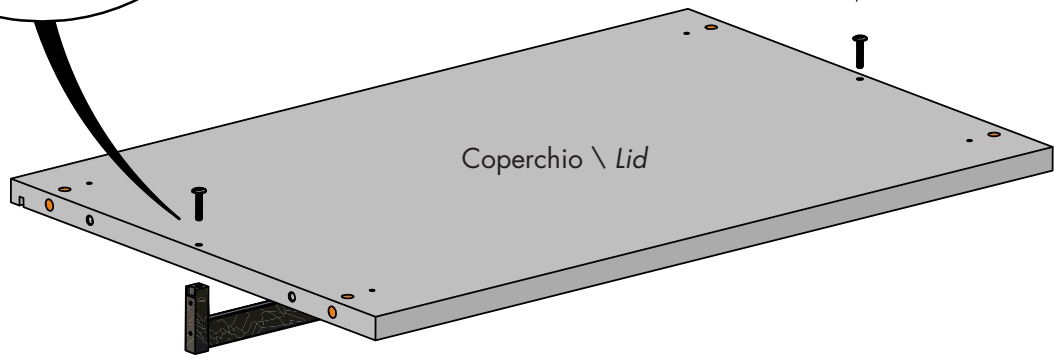

## Istruzioni e precauzioni d'uso

I tasselli in dotazione sono idonei per muri in cemento armato o mattoni pieni.  
È responsabilità dell'installatore l'utilizzo di tasselli idonei al tipo di muro e installazione.  
Per eseguire il montaggio, attenersi alle istruzioni e agli schemi tecnici inseriti nelle confezioni di ferramenta.  
Usare scrupolosamente la ferramenta in dotazione.

## Instructions for use and precautions

The dowels supplied are suitable for reinforced concrete walls or solid bricks. It is the installer's responsibility to use dowels suitable for the type of the wall and installation.  
Follow the technical drawings included in the hardware packaging for installation.  
Carefully use the supplied hardware.

Sfondare pre-foro con una punta da Ø6 mm  
se si vuole mettere un tubo appendi abiti  
*Break through the pre-hole with a Ø6 mm bit  
if you want to put a clothes hanging tube*

4 reggipiani per ogni ripiano  
(1 ripiano obbligatorio per  
vano)  
4 shelf supports for each shelf  
(1 compulsory shelf per com-  
partment)