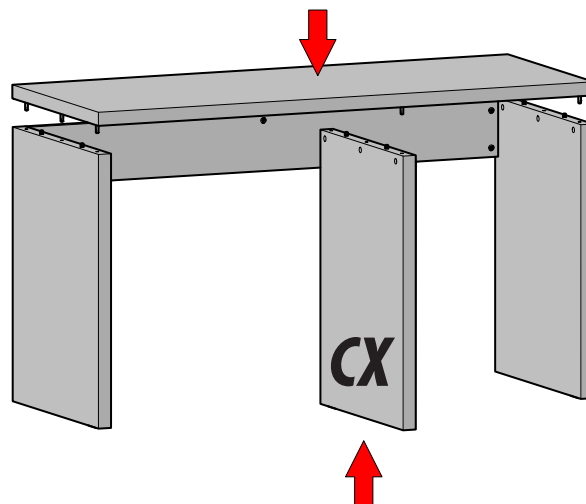

SANTALUCIA
MOBILI

HOMY/PRATICO

Scrivania / Desk

HOMY

PRATICO