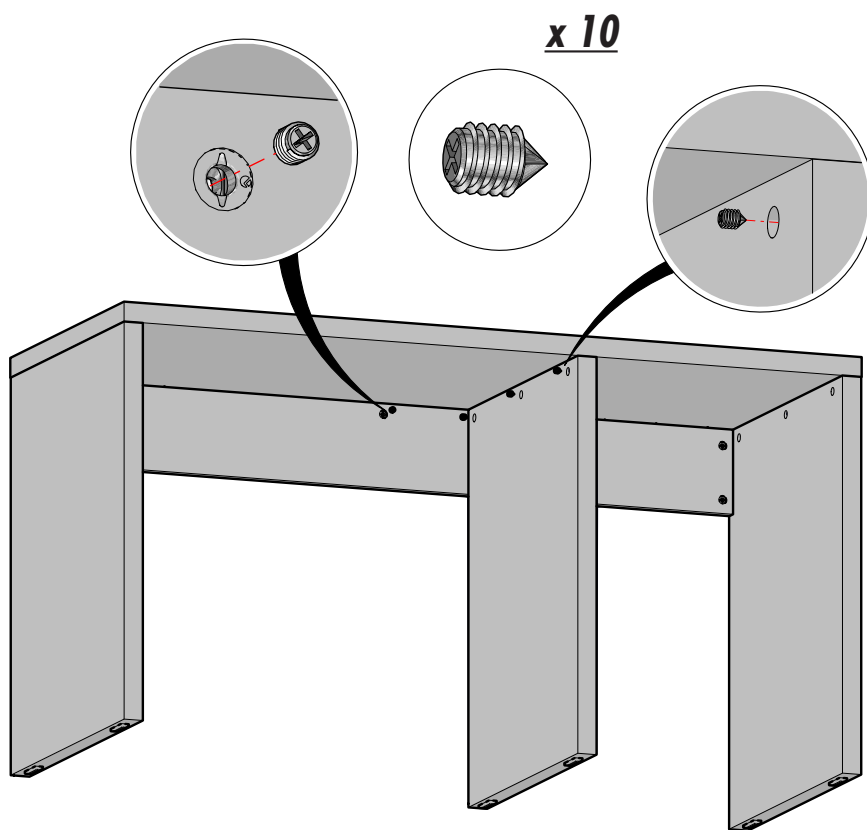

SANTALUCIA
MOBILI

HOMY/PRATICO

Scrivania / Desk

HOMY

PRATICO