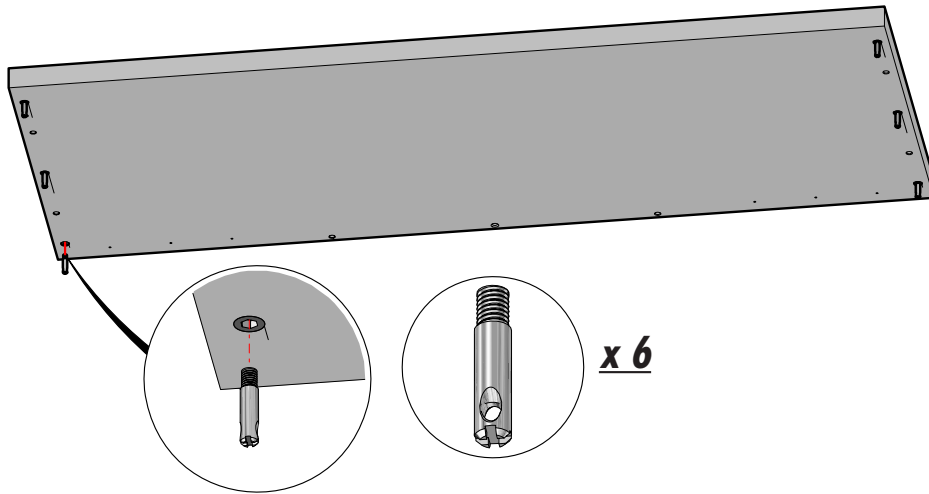

SANTALUCIA
MOBILI

HOMY/PRATICO

Scrivania / Desk

HOMY

PRATICO