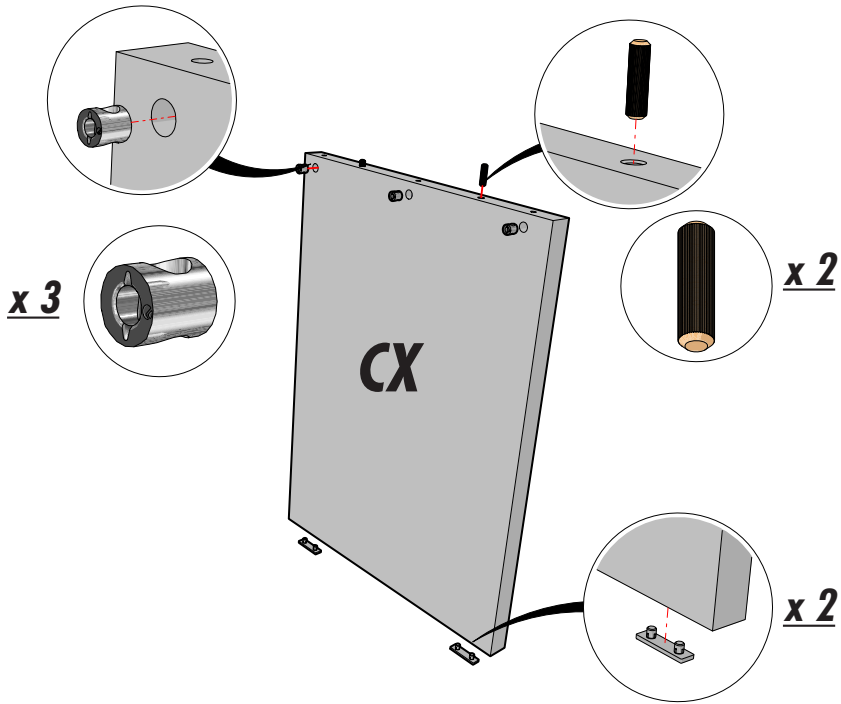

SANTALUCIA
MOBILI

HOMY/PRATICO

Scrivania / Desk

HOMY

PRATICO