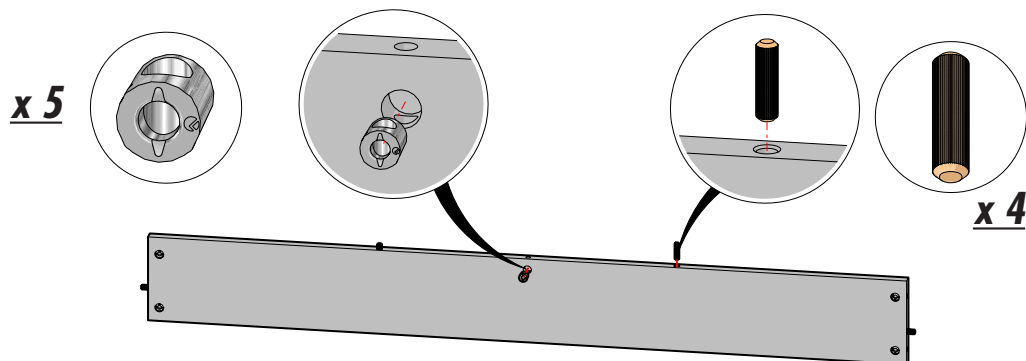

SANTALUCIA
MOBILI

HOMY/PRATICO

Scrivania / Desk

HOMY

PRATICO