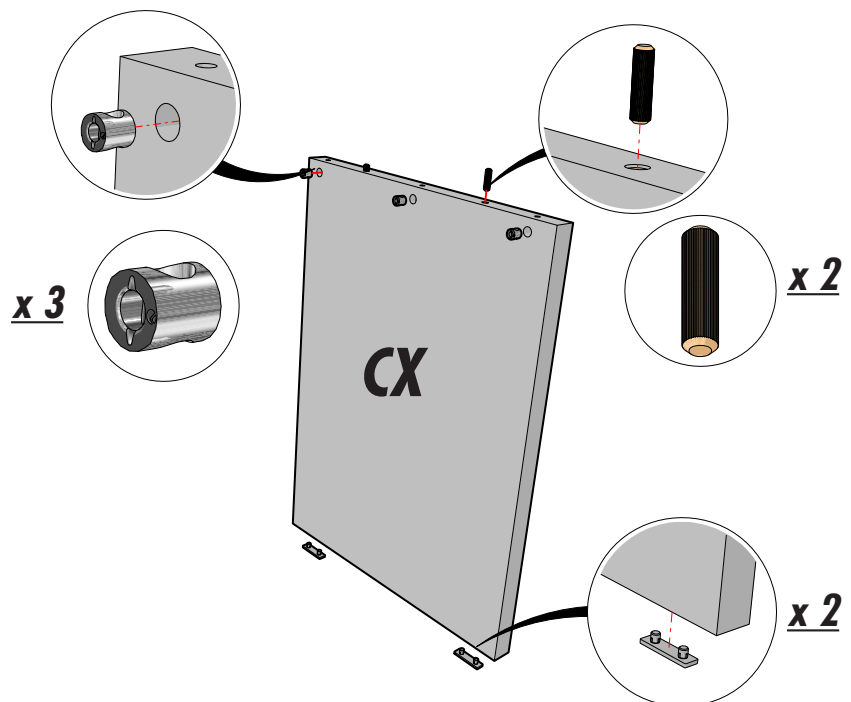

SANTALUCIA
MOBILI

HOMY/PRATICO

Scrivania / Desk

HOMY

PRATICO