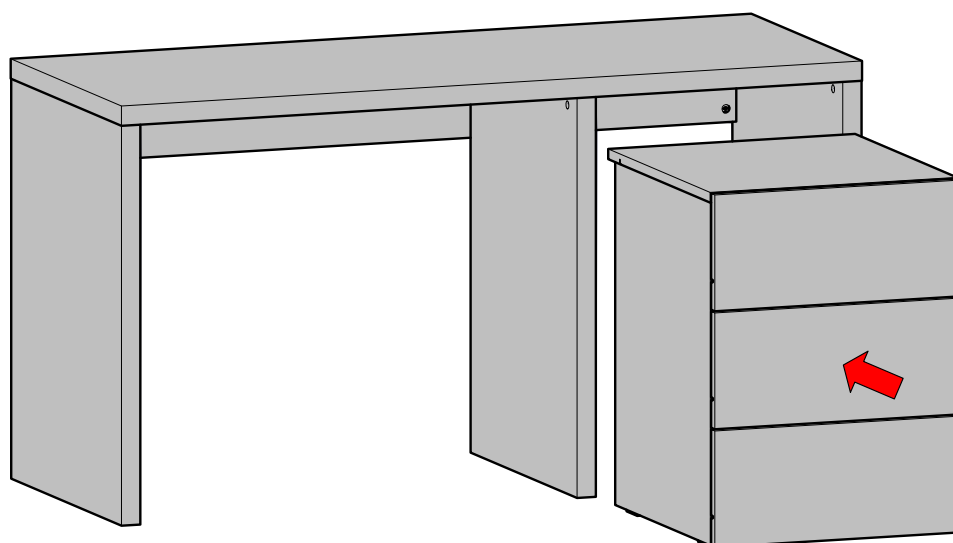

SANTALUCIA
MOBILI

HOMY/PRATICO

Scrivania / Desk

HOMY

PRATICO