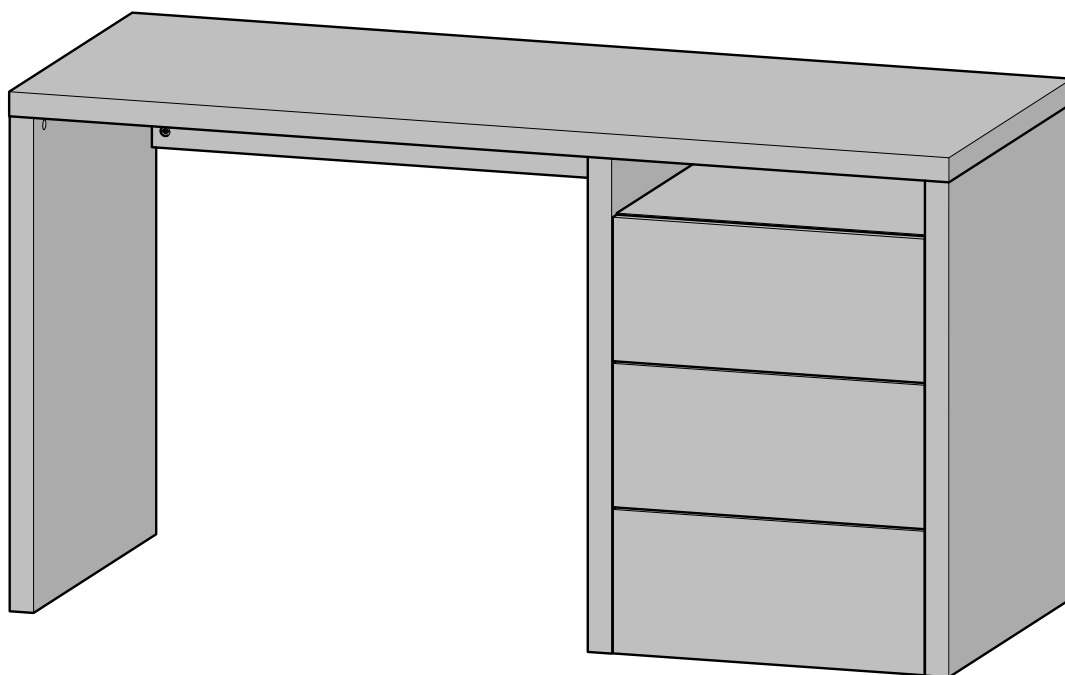

SANTALUCIA
MOBILI

HOMY/PRATICO

Scrivania / Desk

HOMY

PRATICO