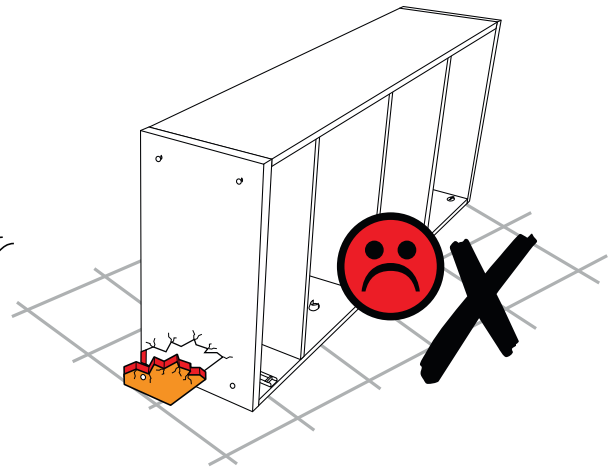

Specchiera Diana / Diana mirror

HOMY

Istruzioni e precauzioni d'uso

I tasselli in dotazione sono ideati per muri in cemento armato o mattoni pieni.
È responsabilità dell'installatore l'utilizzo di tasselli idonei al tipo di muro e installazione.
Per eseguire il montaggio, attenersi alle istruzioni e agli schemi tecnici inseriti nelle confezioni di ferramenta.
Usare scrupolosamente la ferramenta in dotazione.

Instructions for use and precautions

The dowels supplied are suitable for reinforced concrete walls or solid bricks. It is the installer's responsibility to use dowels suitable for the type of the wall and installation.
Follow the technical drawings included in the hardware packaging for installation.
Carefully use the supplied hardware.