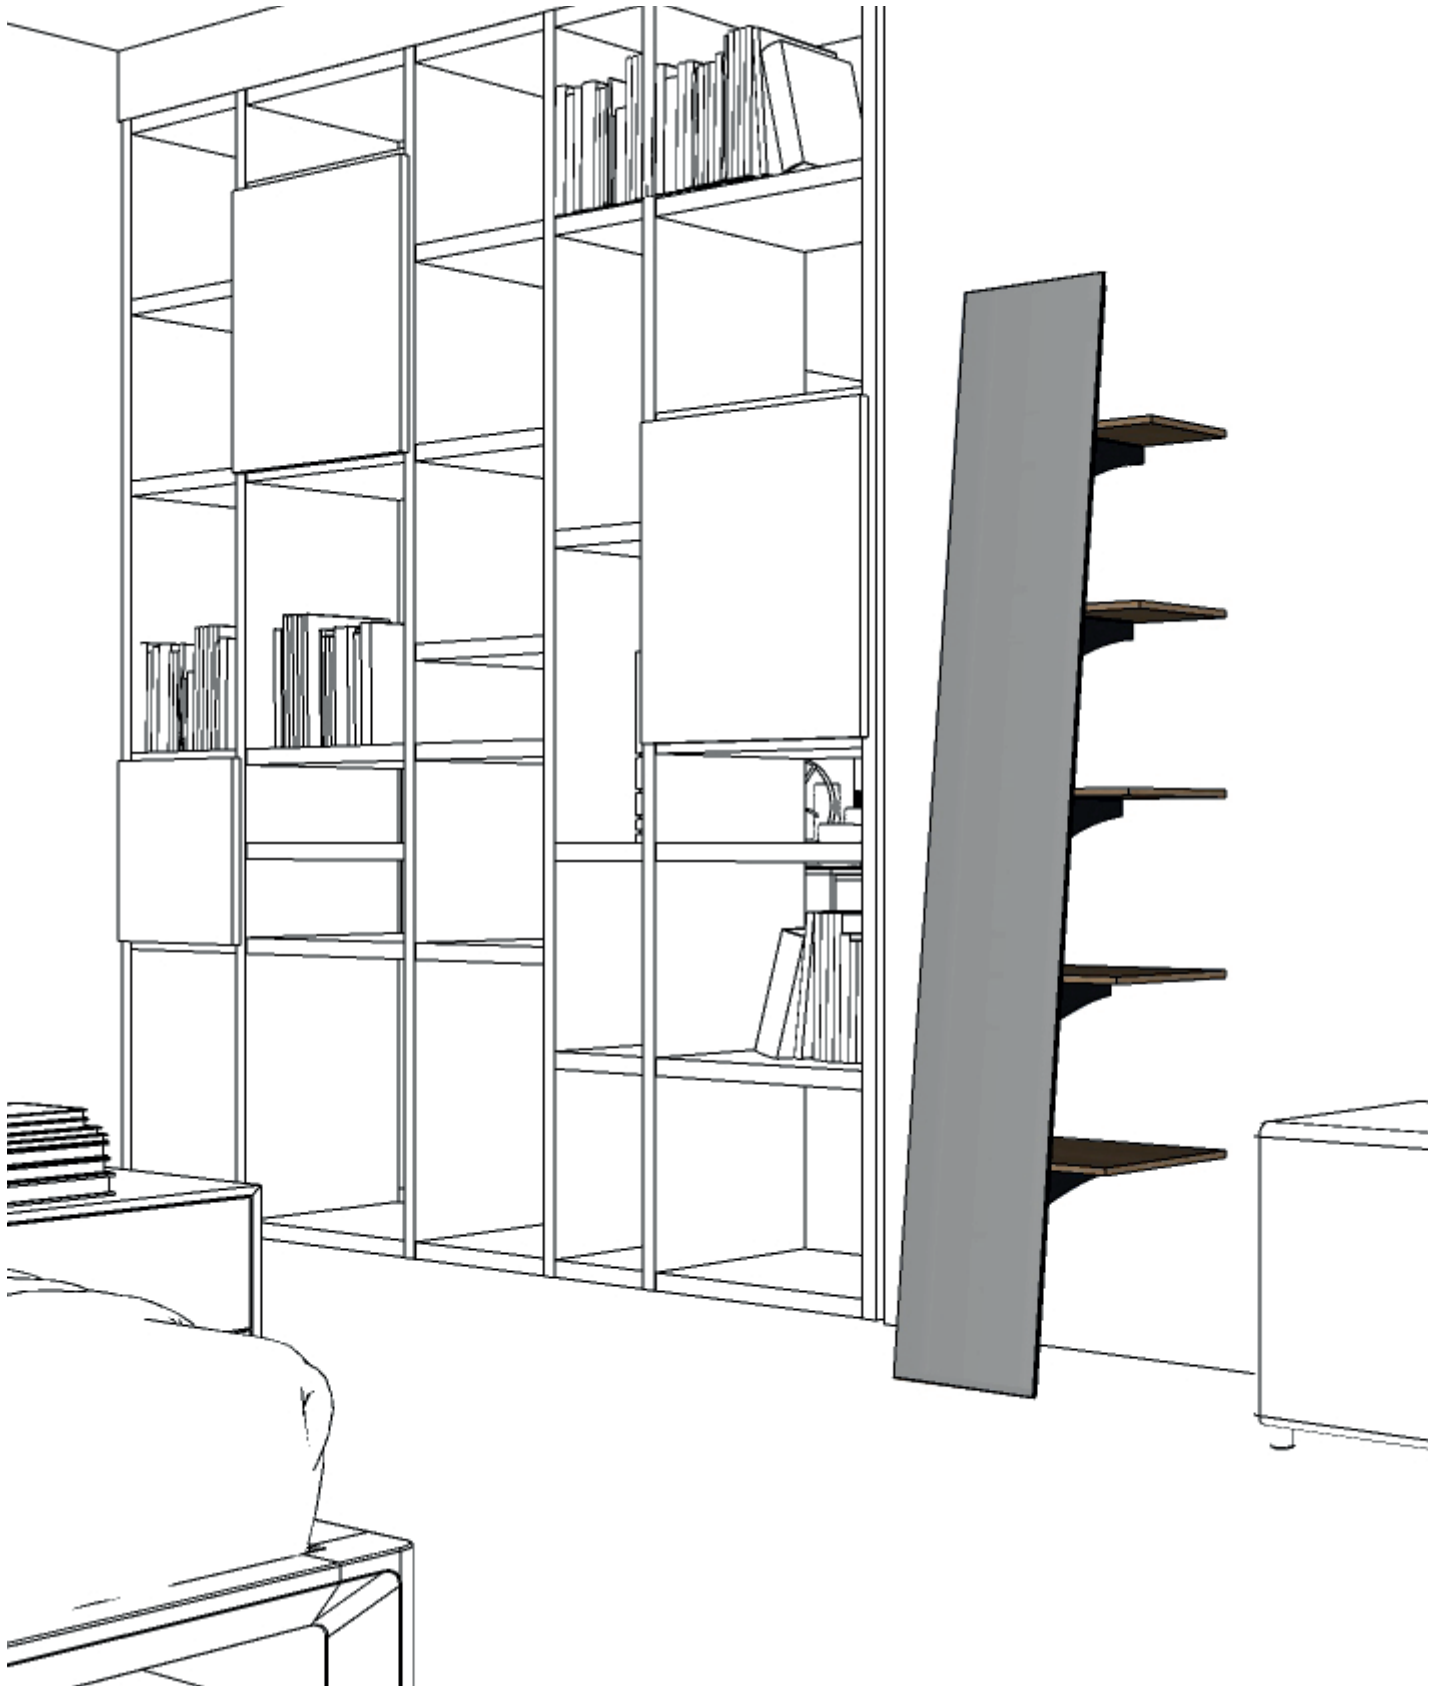

SANTALUCIA
MOBILI

HOMY Night Collection

Specchiera Diana / Diana mirror

HOMY