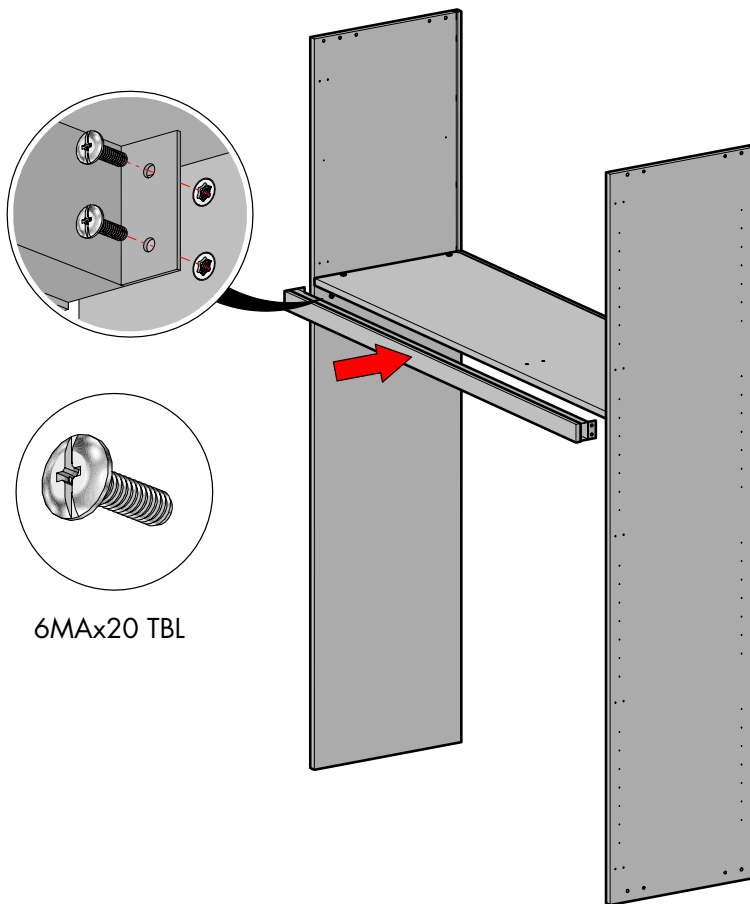

SANTALUCIA
MOBILI

PRATICO Night Collection

Ponte 3 Ante / 3 door Overbed unit

PRATICO

6MAx20 TBL