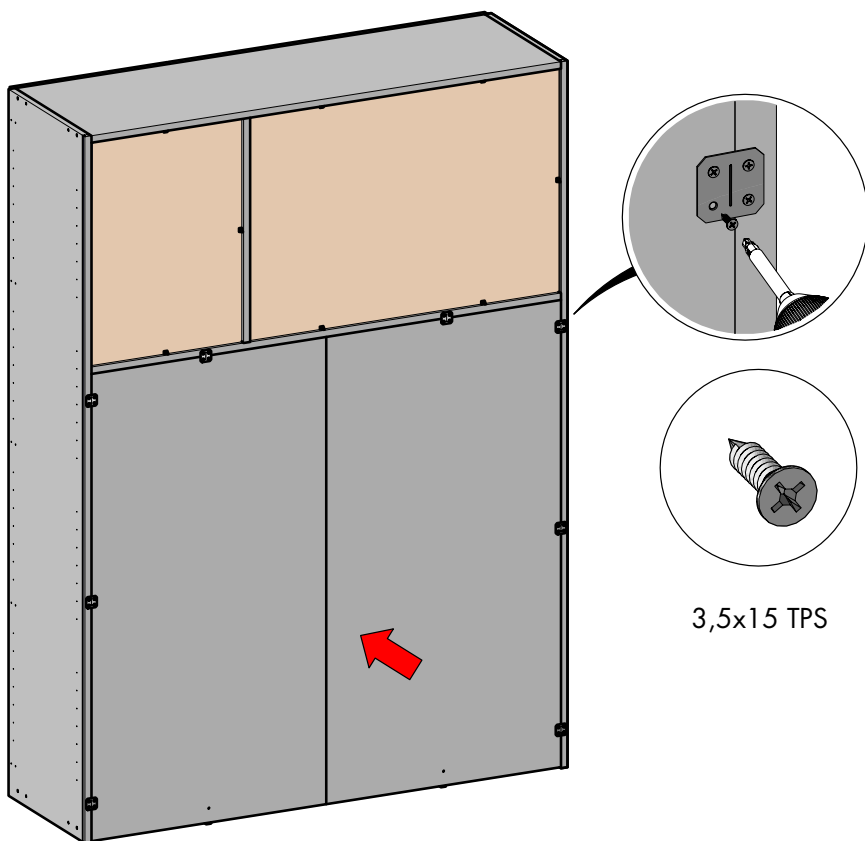

SANTALUCIA
MOBILI

PRATICO Night Collection

Ponte 3 Ante / 3 door Overbed unit

PRATICO

3,5x15 TPS