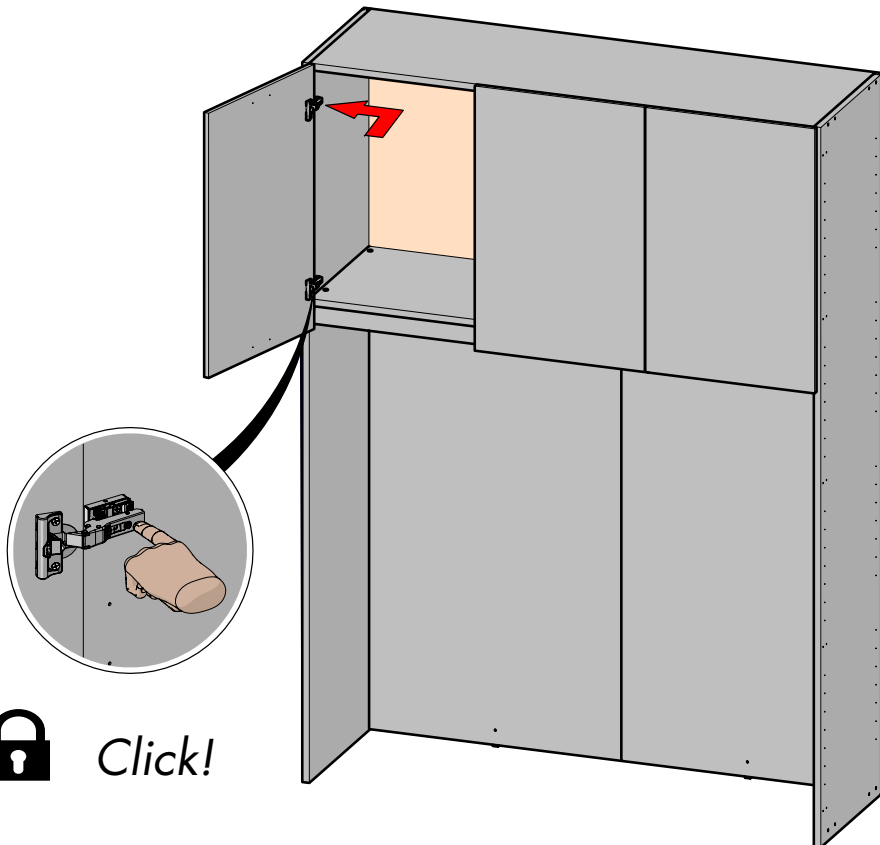

SANTALUCIA
MOBILI

PRATICO Night Collection

Ponte 3 Ante / 3 door Overbed unit

PRATICO

Click!