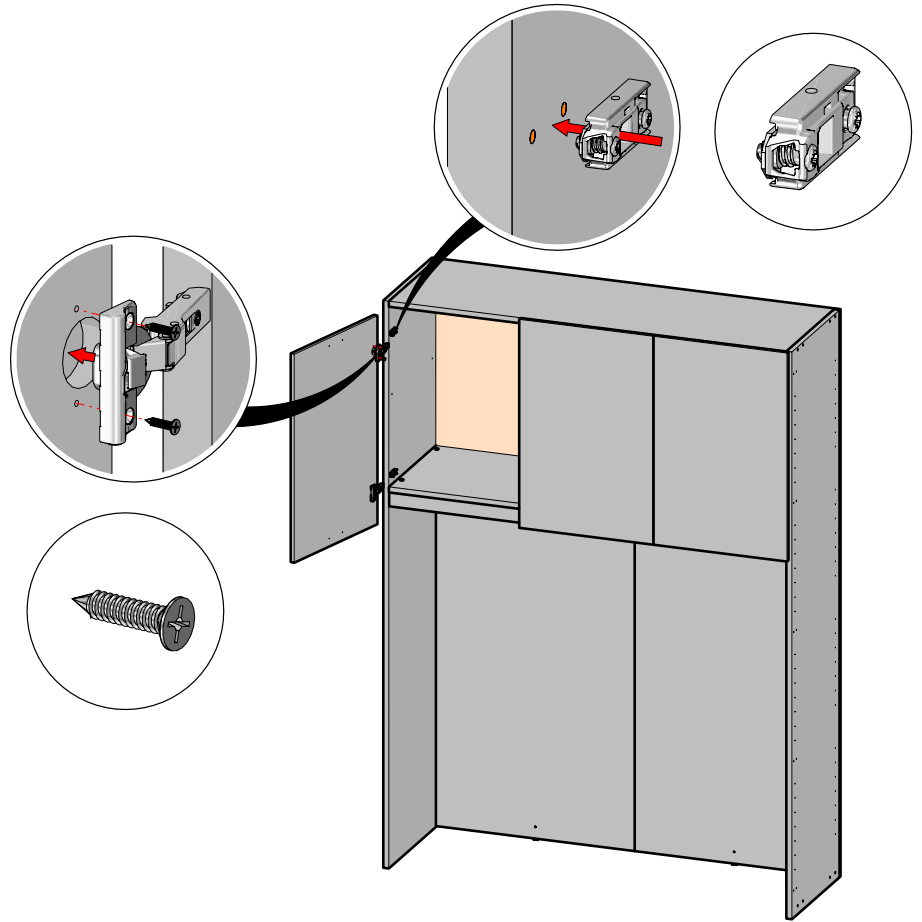

SANTALUCIA
MOBILI

PRATICO Night Collection

Ponte 3 Ante / 3 door Overbed unit

PRATICO

Click!