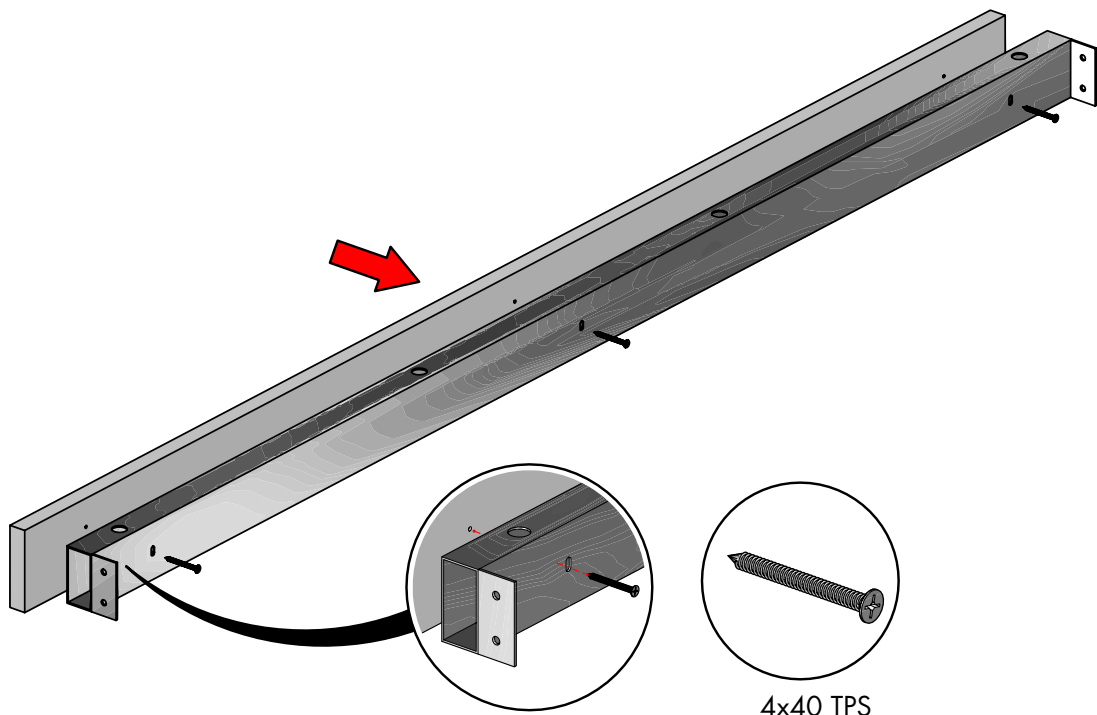

SANTALUCIA MOBILI

PRATICO Night Collection

Ponte 3 Ante / 3 door Overbed unit

PRATICO

Attenzione: per il serraggio **è vietato** l'utilizzo dell'avvitatore SENZA frizione
Warning: the use of the screwdriver **WITHOUT** the clutch **is prohibited** for tightening

4x40 TPS