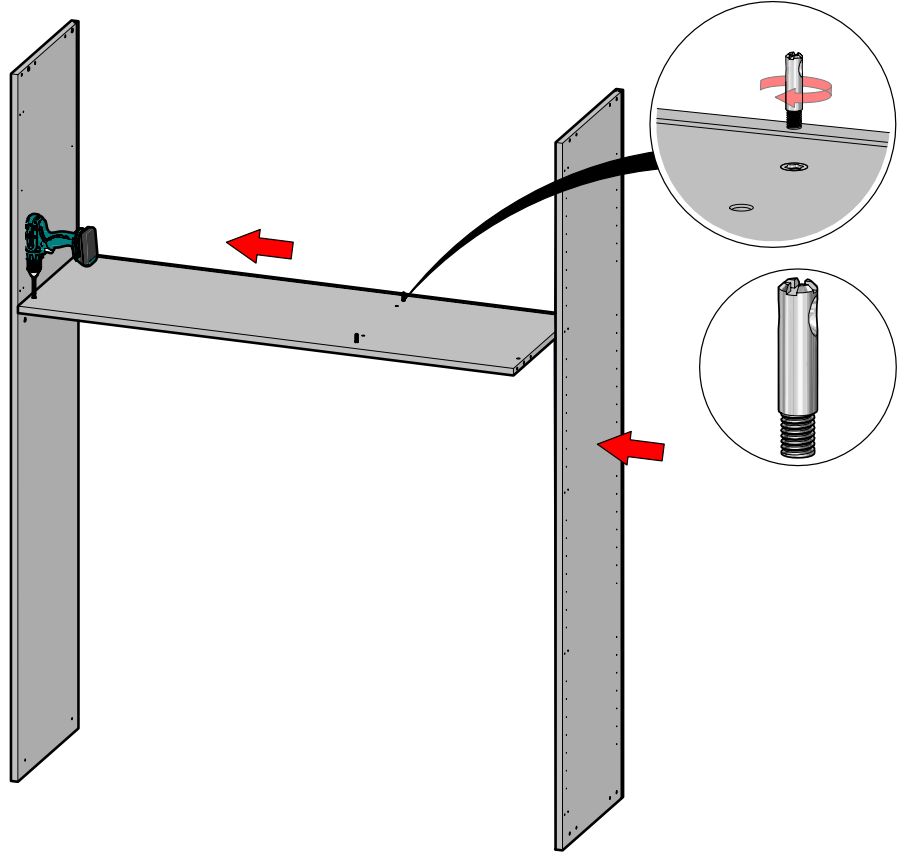

SANTALUCIA MOBILI

PRATICO Night Collection

Ponte 3 Ante / 3 door Overbed unit

PRATICO

Attenzione: per il serraggio **è vietato** l'utilizzo dell'avvitatore SENZA frizione
Warning: the use of the screwdriver **WITHOUT** the clutch **is prohibited** for tightening