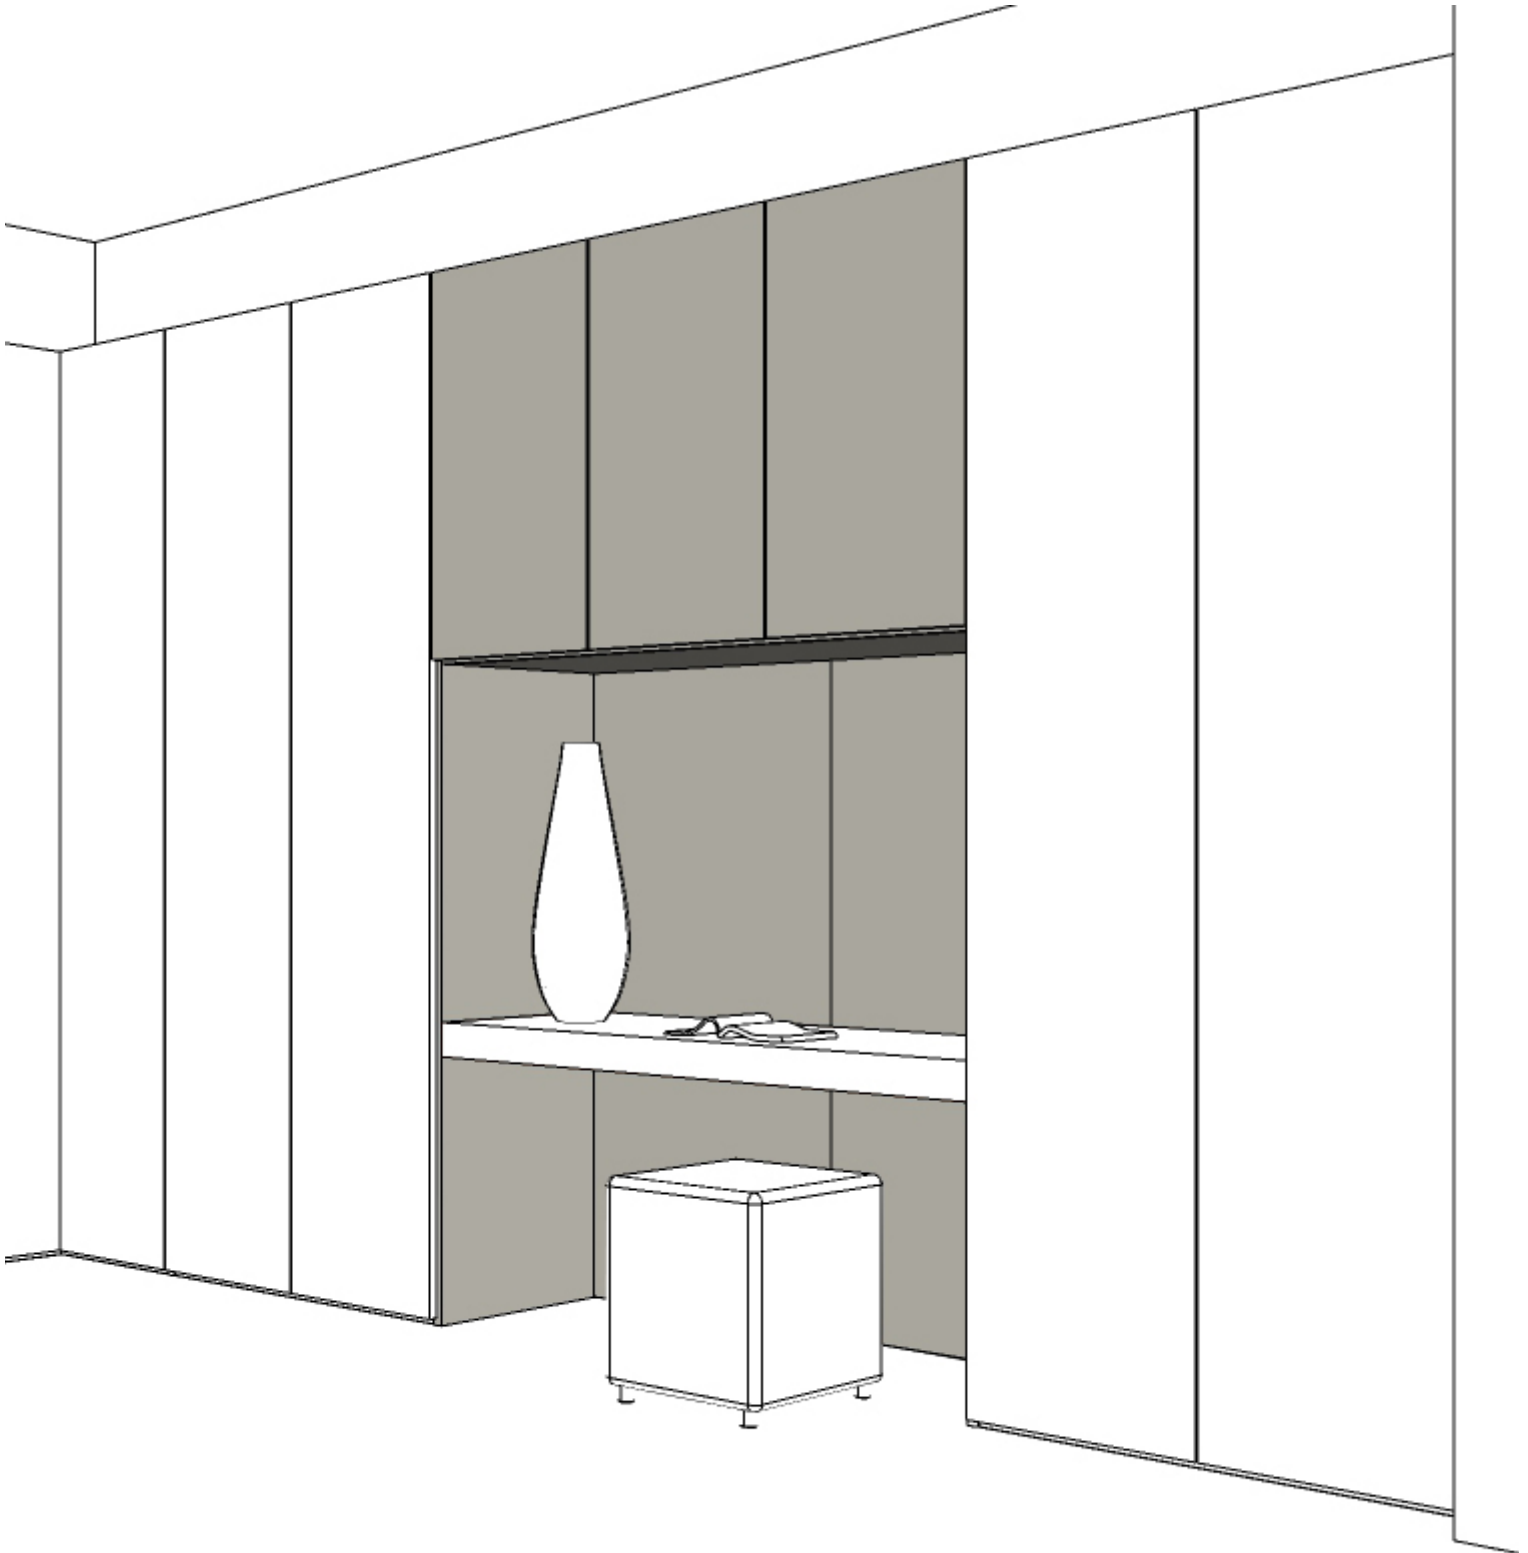

SANTALUCIA
MOBILI

PRATICO Night Collection

Ponte 3 Ante / 3 door Overbed unit

PRATICO