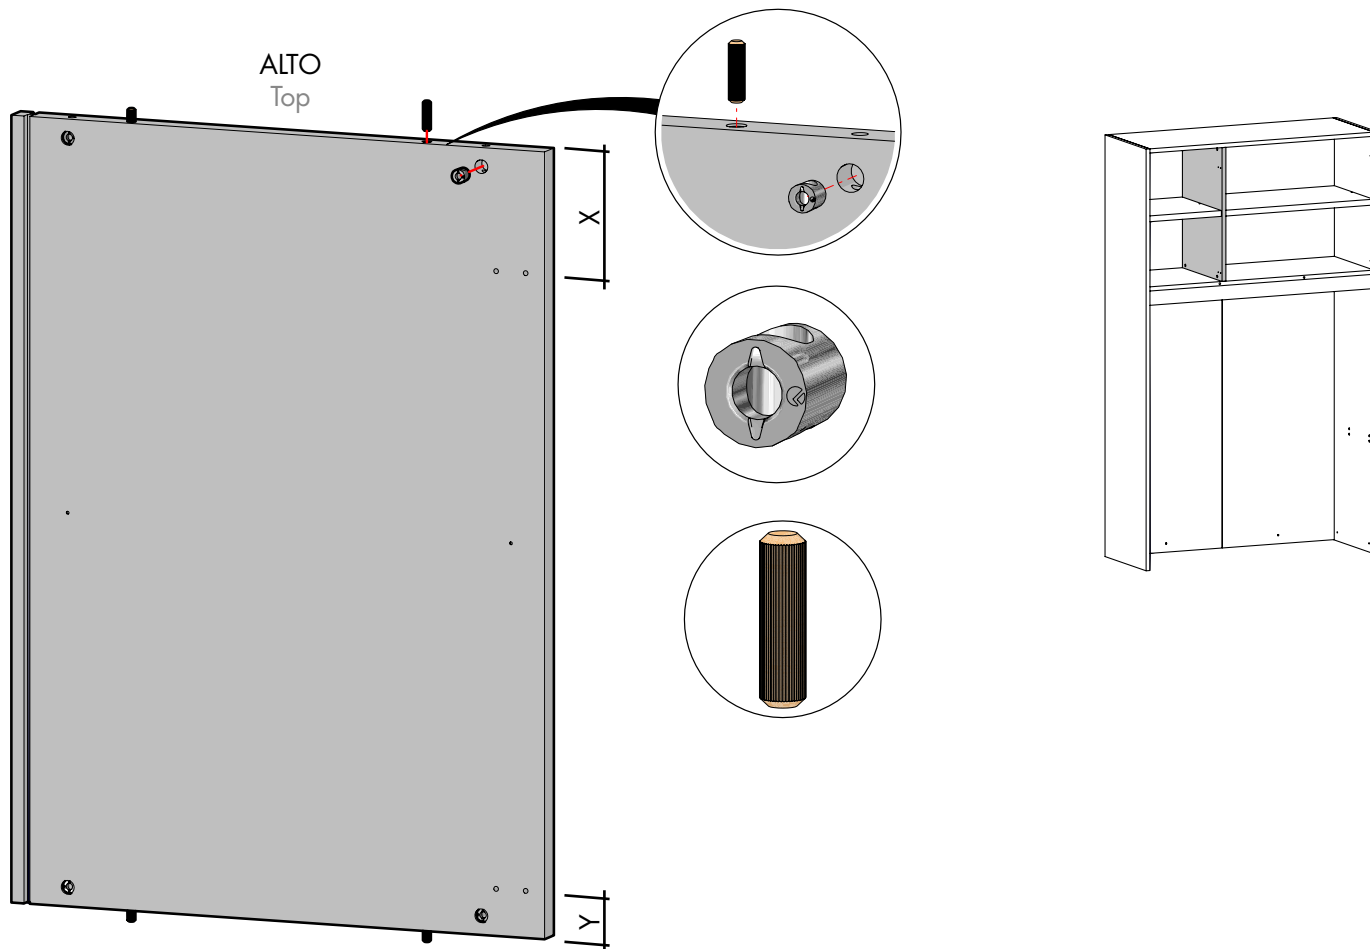

SANTALUCIA
MOBILI

PRATICO Night Collection

Ponte 3 Ante / 3 door Overbed unit

PRATICO

6MAx20 TBL

ALTO
Top

X

Y