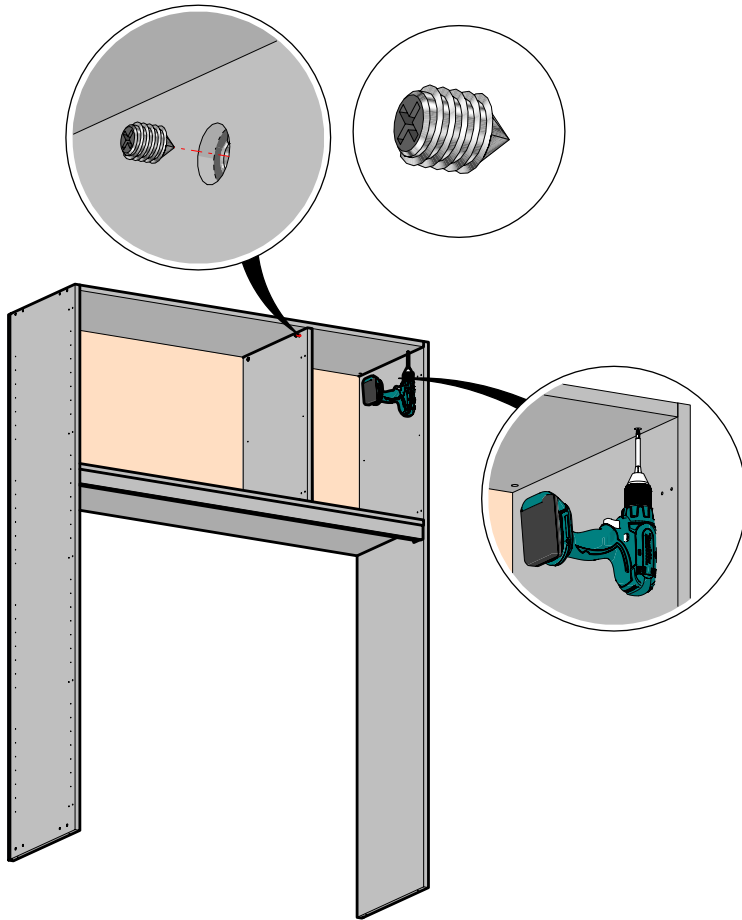

SANTALUCIA MOBILI

PRATICO Night Collection

Ponte 3 Ante / 3 door Overbed unit

PRATICO