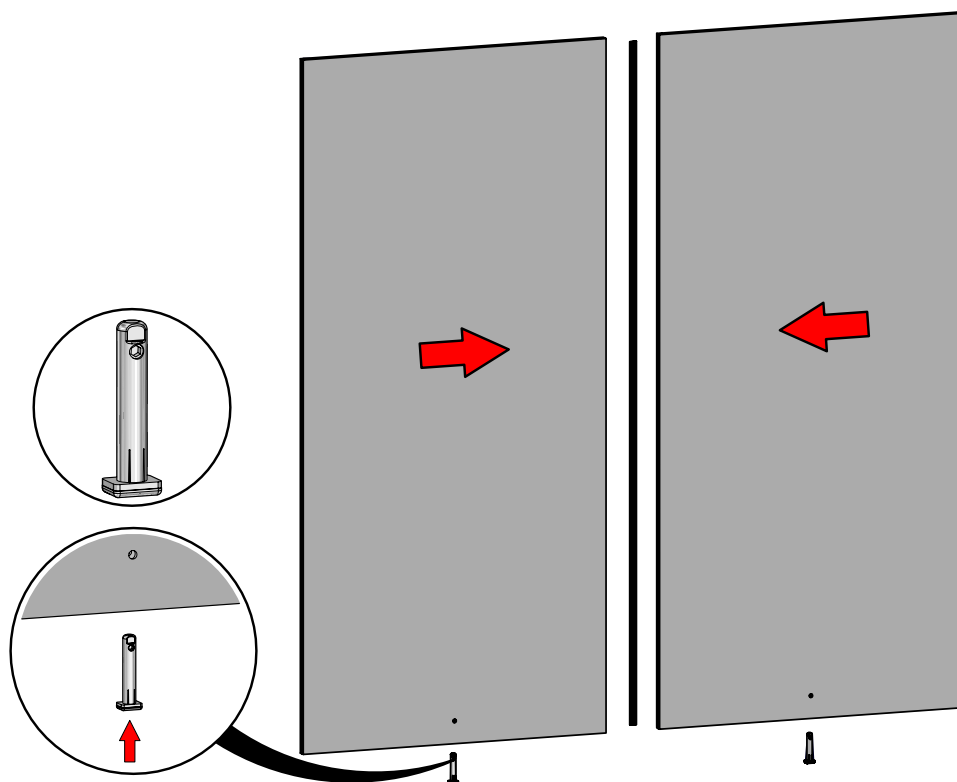

SANTALUCIA
MOBILI

PRATICO Night Collection

Ponte 3 Ante / 3 door Overbed unit

PRATICO

3,5x15 TPS