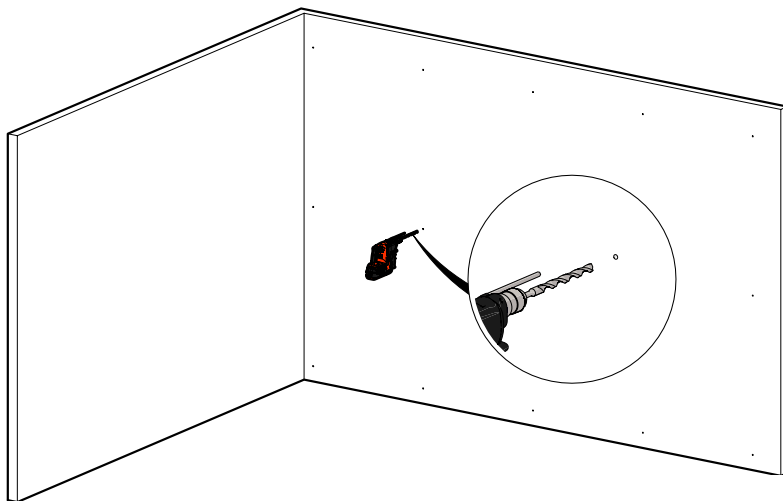

Cabina armadio Koby / Koby walk-in closet

HOMY

Istruzioni e precauzioni d'uso

I tasselli in dotazione sono idonei per muri in cemento armato o mattoni pieni.
È responsabilità dell'installatore l'utilizzo di tasselli idonei al tipo di muro e installazione.
Per eseguire il montaggio, attenersi alle istruzioni e agli schemi tecnici inseriti nelle confezioni di ferramenta.
Usare scrupolosamente la ferramenta in dotazione.

Instructions for use and precautions

The dowels supplied are suitable for reinforced concrete walls or solid bricks. It is the installer's responsibility to use dowels suitable for the type of the wall and installation.
Follow the technical drawings included in the hardware packaging for installation.
Carefully use the supplied hardware.