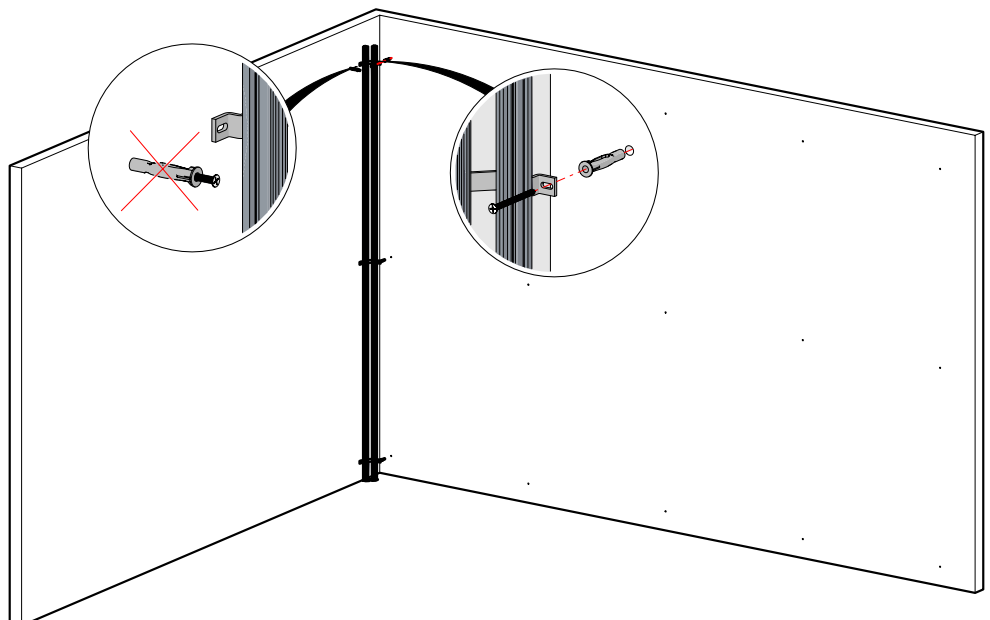

Cabina armadio Koby / Koby walk-in closet

HOMY

Istruzioni e precauzioni d'uso

I tasselli in dotazione sono idonei per muri in cemento armato o mattoni pieni.
È responsabilità dell'installatore l'utilizzo di tasselli idonei al tipo di muro e installazione.
Per eseguire il montaggio, attenersi alle istruzioni e agli schemi tecnici inseriti nelle confezioni di ferramenta.
Usare scrupolosamente la ferramenta in dotazione.

Instructions for use and precautions

The dowels supplied are suitable for reinforced concrete walls or solid bricks. It is the installer's responsibility to use dowels suitable for the type of the wall and installation.
Follow the technical drawings included in the hardware packaging for installation.
Carefully use the supplied hardware.