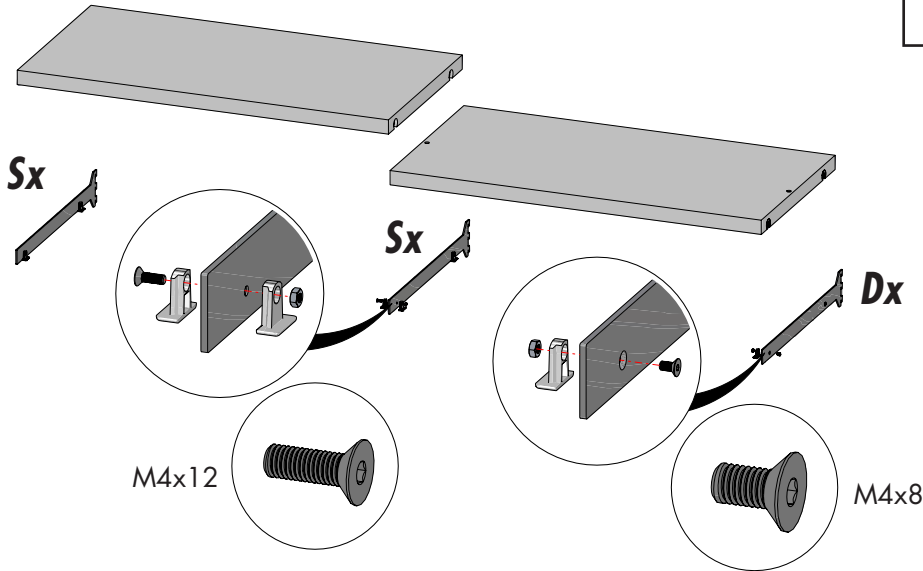

Cabina armadio Koby / Koby walk-in closet

HOMY

L.488

Dx

Sx

Dx

Sx

Attenzione: per il serraggio è **vietato** l'utilizzo dell'avvitatore **SENZA** frizione

Warning: the use of the screwdriver **WITHOUT** the clutch **is prohibited** for tightening

M4x12

Attenzione: per il serraggio è **vietato** l'utilizzo dell'avvitatore **SENZA** frizione

Warning: the use of the screwdriver **WITHOUT** the clutch is **prohibited** for tightening