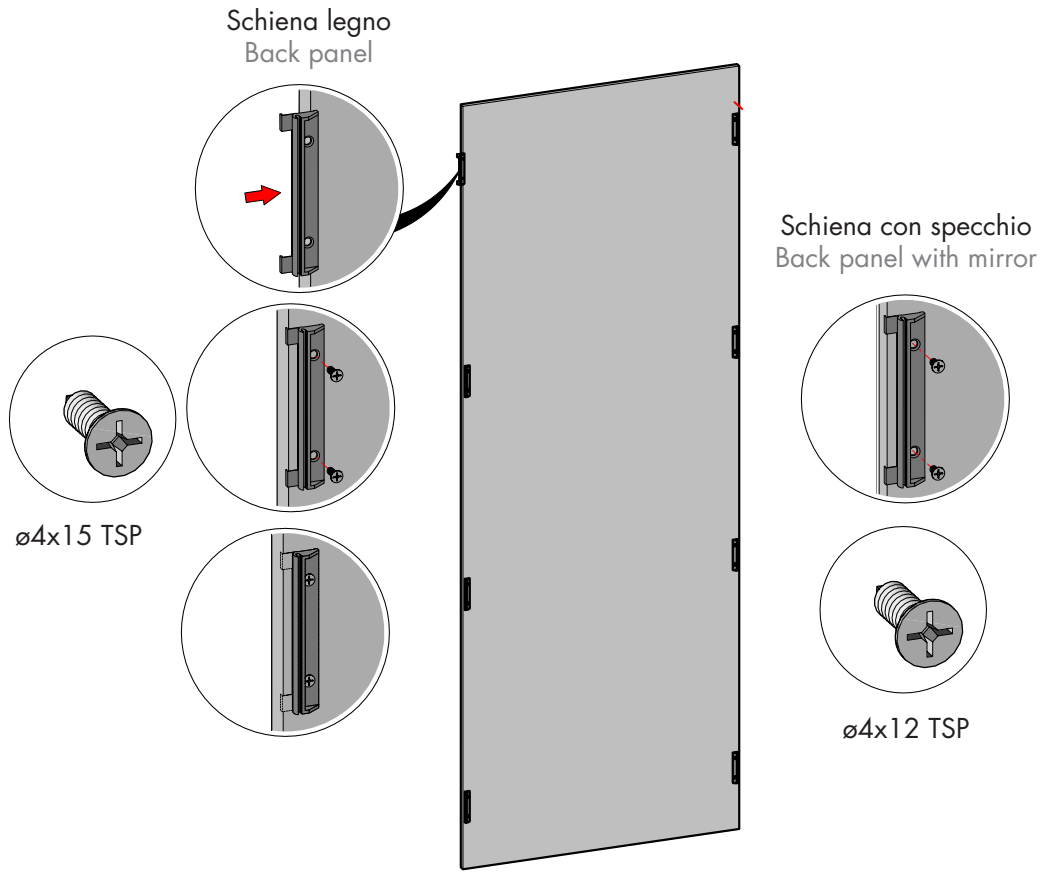

Cabina armadio Koby / Koby walk-in closet

HOMY

Istruzioni e precauzioni d'uso

I tasselli in dotazione sono idonei per muri in cemento armato o mattoni pieni.
È responsabilità dell'installatore l'utilizzo di tasselli idonei al tipo di muro e installazione.
Per eseguire il montaggio, attenersi alle istruzioni e agli schemi tecnici inseriti nelle confezioni di ferramenta.
Usare scrupolosamente la ferramenta in dotazione.

Instructions for use and precautions

The dowels supplied are suitable for reinforced concrete walls or solid bricks. It is the installer's responsibility to use dowels suitable for the type of the wall and installation.
Follow the technical drawings included in the hardware packaging for installation.
Carefully use the supplied hardware.