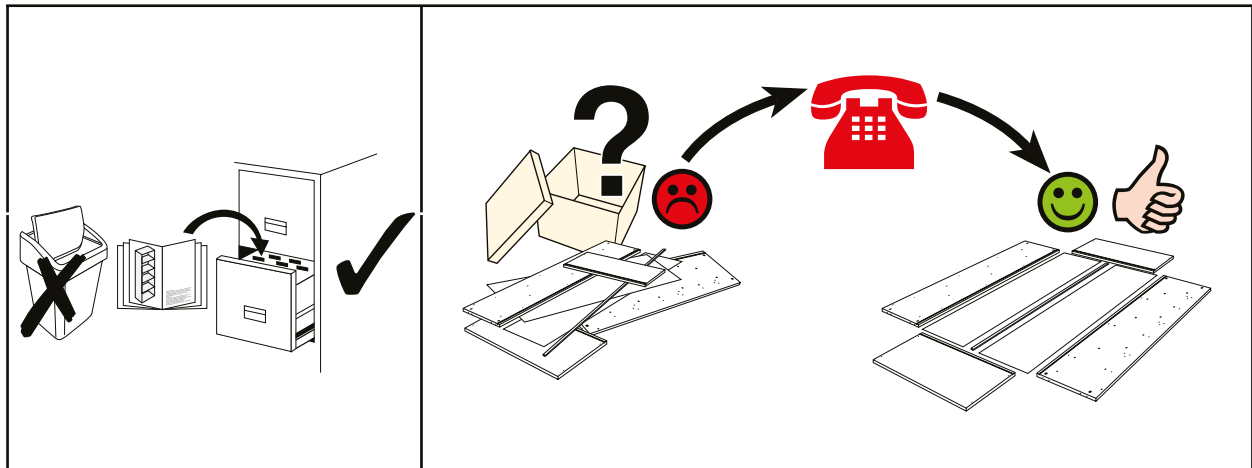

Cabina armadio Koby / Koby walk-in closet

HOMY

Istruzioni e precauzioni d'uso

I tasselli in dotazione sono idonei per muri in cemento armato o mattoni pieni.
È responsabilità dell'installatore l'utilizzo di tasselli idonei al tipo di muro e installazione.
Per eseguire il montaggio, attenersi alle istruzioni e agli schemi tecnici inseriti nelle confezioni di ferramenta.
Usare scrupolosamente la ferramenta in dotazione.