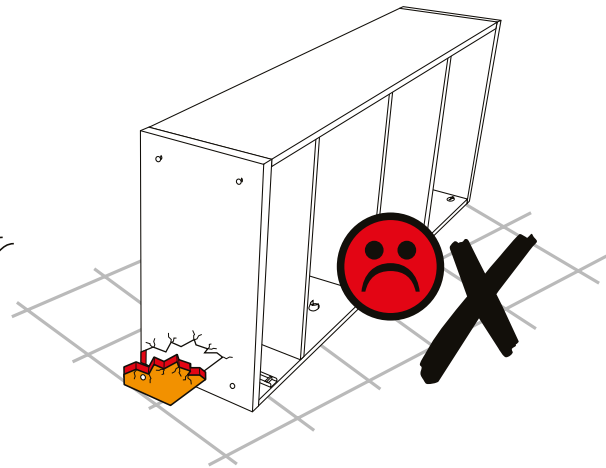

Cabina armadio Koby / Koby walk-in closet

HOMY

Istruzioni e precauzioni d'uso

I tasselli in dotazione sono idonei per muri in cemento armato o mattoni pieni.
È responsabilità dell'installatore l'utilizzo di tasselli idonei al tipo di muro e installazione.
Per eseguire il montaggio, attenersi alle istruzioni e agli schemi tecnici inseriti nelle confezioni di ferramenta.
Usare scrupolosamente la ferramenta in dotazione.

Instructions for use and precautions

The dowels supplied are suitable for reinforced concrete walls or solid bricks. It is the installer's responsibility to use dowels suitable for the type of the wall and installation.
Follow the technical drawings included in the hardware packaging for installation.
Carefully use the supplied hardware.