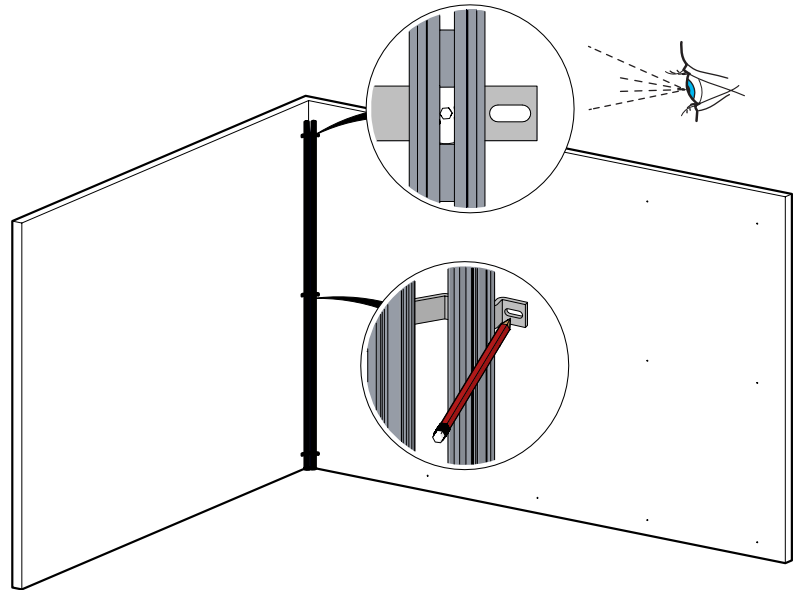

Cabina armadio Koby / Koby walk-in closet

HOMY

Istruzioni e precauzioni d'uso

I tasselli in dotazione sono idonei per muri in cemento armato o mattoni pieni.
È responsabilità dell'installatore l'utilizzo di tasselli idonei al tipo di muro e installazione.
Per eseguire il montaggio, attenersi alle istruzioni e agli schemi tecnici inseriti nelle confezioni di ferramenta.
Usare scrupolosamente la ferramenta in dotazione.

Instructions for use and precautions

The dowels supplied are suitable for reinforced concrete walls or solid bricks. It is the installer's responsibility to use dowels suitable for the type of the wall and installation.
Follow the technical drawings included in the hardware packaging for installation.
Carefully use the supplied hardware.