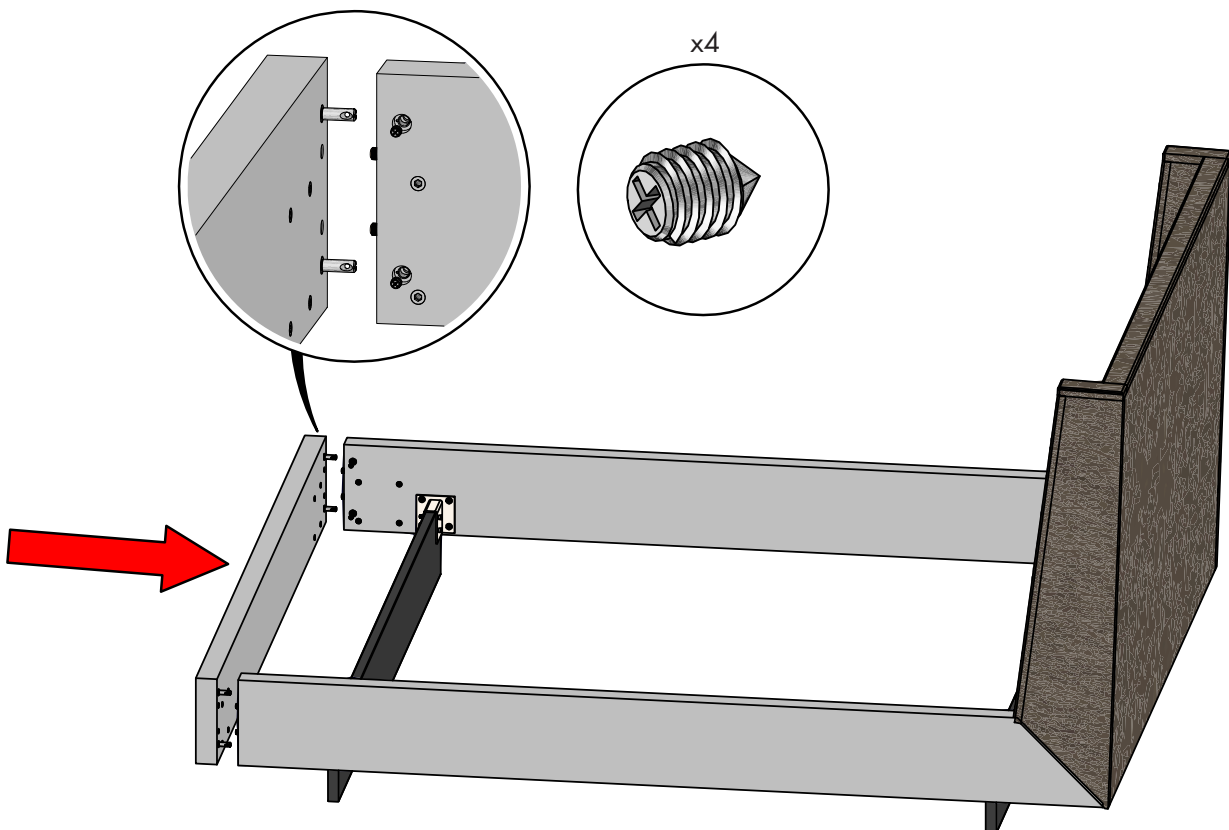

SANTALUCIA
MOBILI

HOMY Night Collection

HOMY

Letto Liceccio - Libeccio Soft / Libeccio - Libeccio Soft Bed