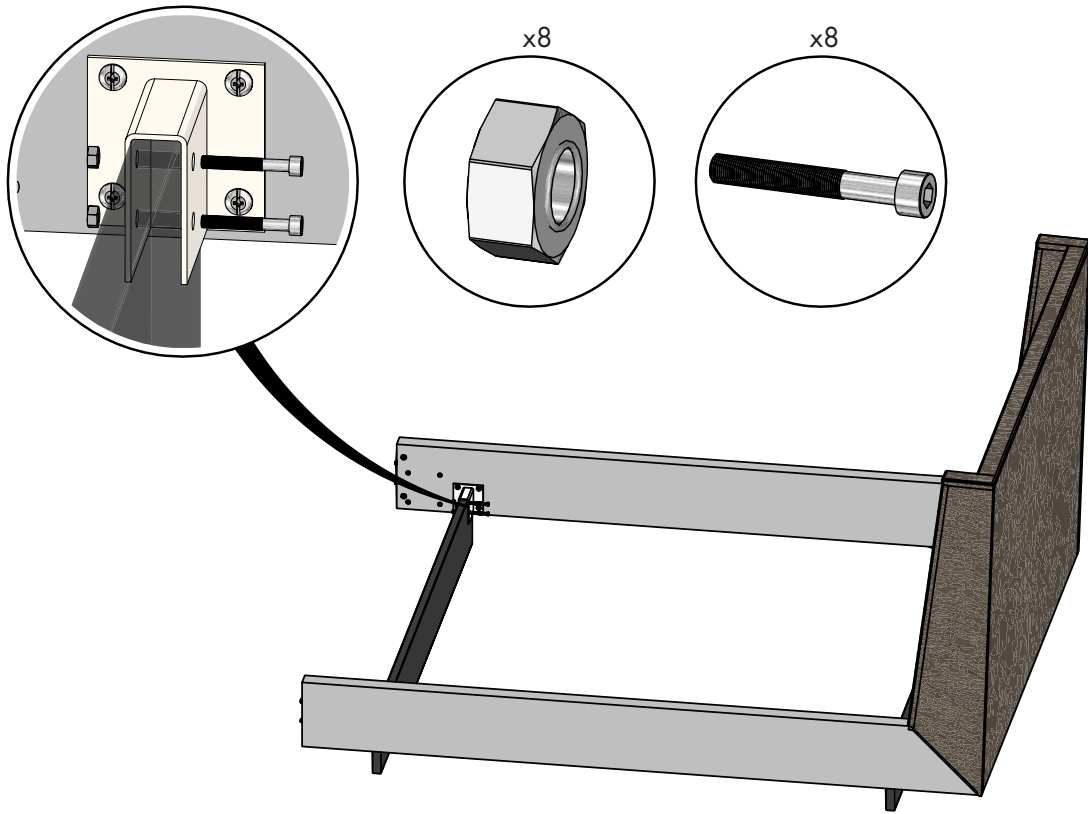

SANTALUCIA
MOBILI

HOMY Night Collection

HOMY

Letto Liceccio - Libeccio Soft / Libeccio - Libeccio Soft Bed