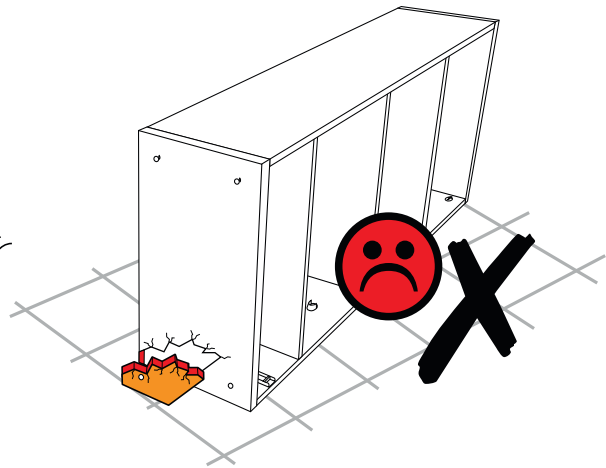

Armadio Luxury / Luxury Hinged Wardrobe

HOMY

Istruzioni e precauzioni d'uso

I tasselli in dotazione sono ideati per muri in cemento armato o mattoni pieni.
È responsabilità dell'installatore l'utilizzo di tasselli idonei al tipo di muro e installazione.
Per eseguire il montaggio, attenersi alle istruzioni e agli schemi tecnici inseriti nelle confezioni di ferramenta.
Usare scrupolosamente la ferramenta in dotazione.

Instructions for use and precautions

The dowels supplied are suitable for reinforced concrete walls or solid bricks. It is the installer's responsibility to use dowels suitable for the type of the wall and installation.
Follow the technical drawings included in the hardware packaging for installation.
Carefully use the supplied hardware.