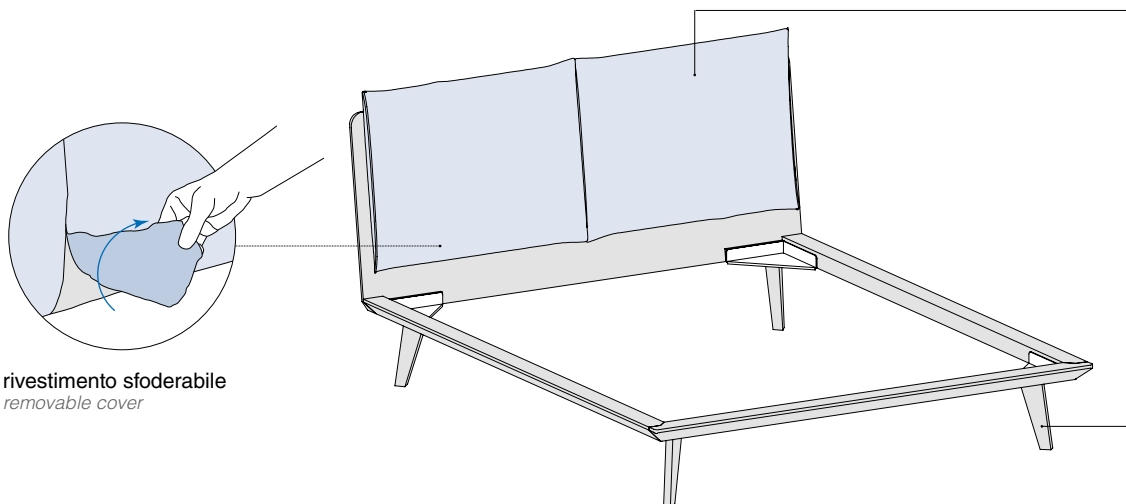

Finiture STRUTTURA
STRUCTURE Finishes
IM / legno impiallacciato

Ring Talak
Talak Frame

H. Letto
Bed H.
973

Rete Bed Base	L. W.	P. D.
1600 x 1950	1785	2205

_ **NON SI ESEGUONO LAVORAZIONI SU MISURA.**

_ *CUSTOMIZATION NOT POSSIBLE.*

rivestimento sfoderabile
removable cover

Rivestimento CUSCINI
CUSHIONS Cover

TB / tessuto bari
EL / ecopelle london

TL / tessuto milano
TO / tessuto roma
TV / tessuto venezia
TG / tessuto genova
TN / tessuto napoli
EC / ecopelle paris