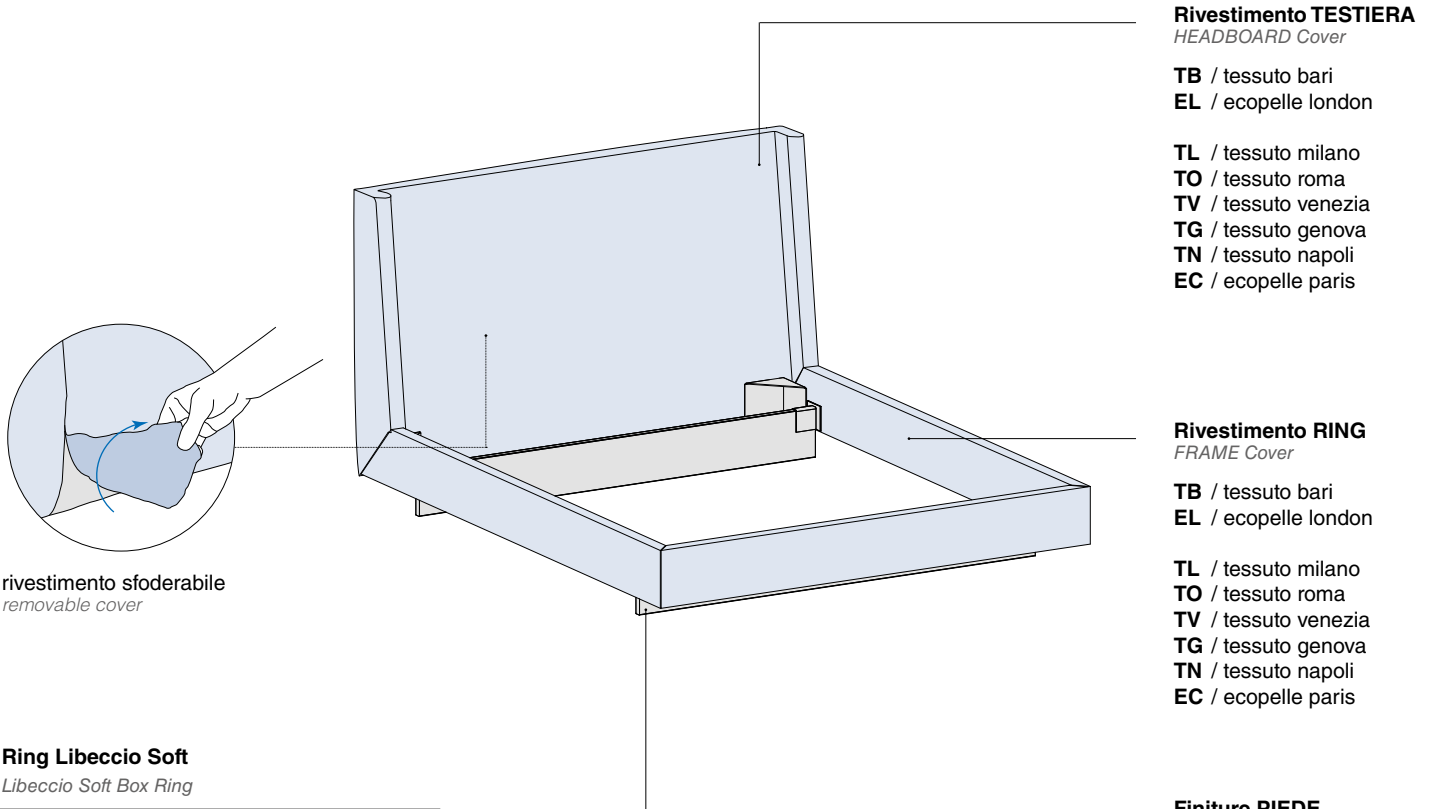

HOMY

**H. Letto**

Bed H.

1135

<b>Rete</b>	<b>L.</b>	<b>P.</b>
Bed Base	W.	D.
<b>1600 x 1950</b>	1740	2156
<b>1800 x 2000</b>	1940	2206

NON SI ESEGUONO LAVORAZIONI SU MISURA.

CUSTOMIZATION NOT POSSIBLE.

Via Manin, 34 - 33080 - Prata di Pordenone (PN) Italy  
T. +39 0434 620525  
F. +39 0434 62 1668  
C. F. - P. iva - Reg. Imprese: 00071810931