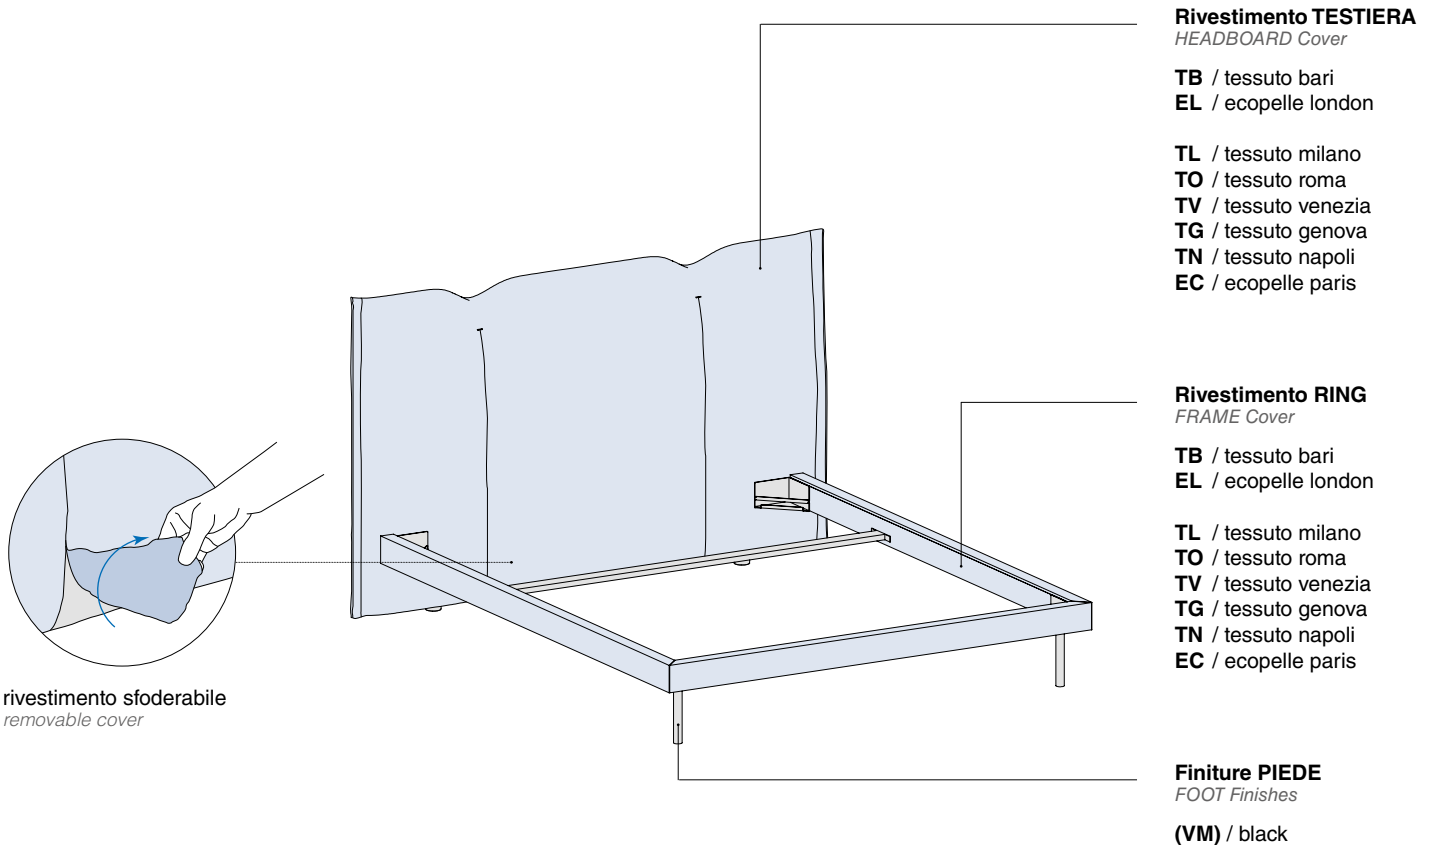

HOMY

Ring Ghibli
Ghibli Ring

H. Letto
Bed H.
1200

Rete <i>Bed Base</i>	L. <i>W.</i>	P. <i>D.</i>
1600 x 1950	2030	2090
1500 x 1900	1930	2140
1800 x 2000	2230	2190

NON SI ESEGUONO LAVORAZIONI SU MISURA.

CUSTOMIZATION NOT POSSIBLE.