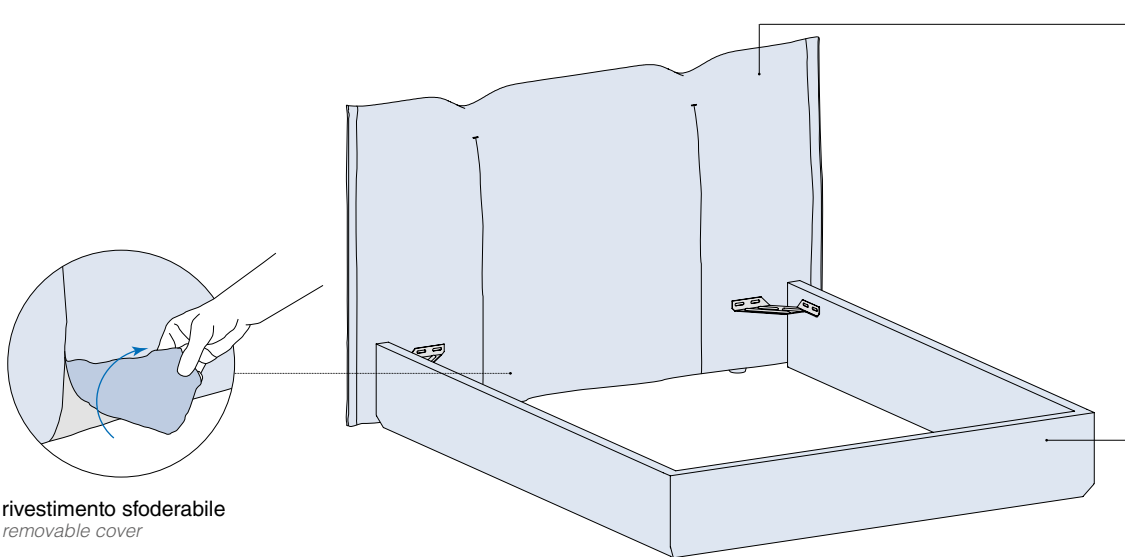

HOMY

rivestimento sfoderabile
removable cover

Rivestimento TESTIERA
HEADBOARD Cover

TB / tessuto bari
EL / ecopelle london

TL / tessuto milano
TO / tessuto roma
TV / tessuto venezia
TG / tessuto genova
TN / tessuto napoli
EC / ecopelle paris

Rivestimento RING
FRAME Cover

TB / tessuto bari
EL / ecopelle london

TL / tessuto milano
TO / tessuto roma
TV / tessuto venezia
TG / tessuto genova
TN / tessuto napoli
EC / ecopelle paris

Ring Ghibli Box