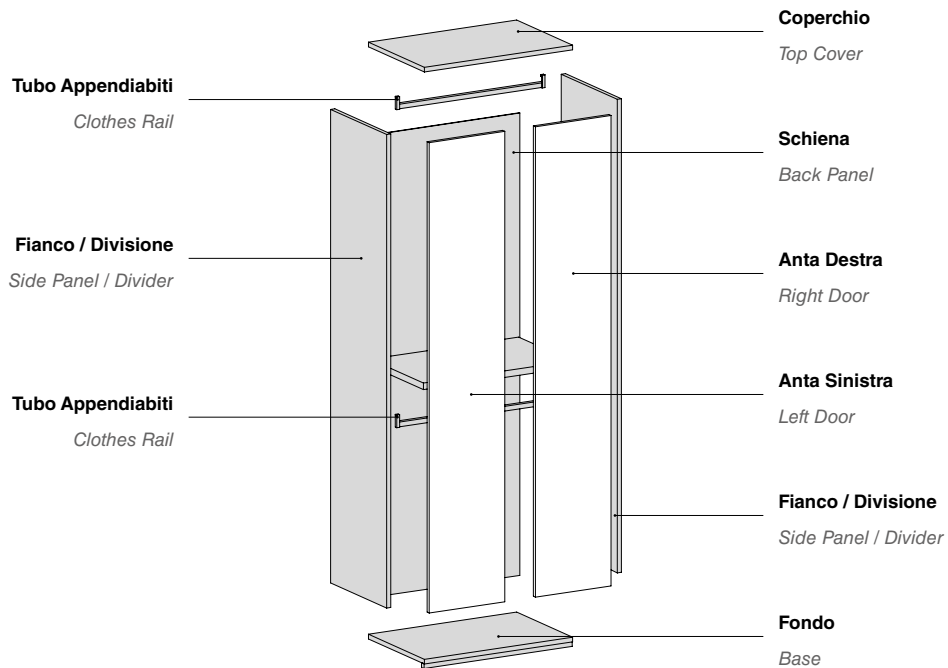

**PRATICO**

**SEZIONE Anta**  
Door SECTION

**Finiture SCOCCA**  
BODY Finishes

**ES** / essenza  
**CE** / colore eco  
**MR** / materia

**Finiture ANTE**  
DOORS Finishes

**ES** / essenza  
**CE** / colore eco  
**MR** / materia  
**SS** / specchio

**MODULARITÀ Anta**  
Door MODULARITY

Larghezza Width	429	579	883	1183	Terminale End Module	Angolo Corner
Altezza Height						
2402	✓	✓	✓	✓	✓	✓
2530	✓	✓	✓	✓	✓	✓
2850	✓	✓	✓	✓	✓	✓

- \_ Dotazione interna: 1 ripiano strutturale sp.25, 2 tubi appendiabiti per vano.
- \_ Le divisioni, i ripiani e le tramezze sono previsti in finitura interna.
- \_ I tubi appendiabiti sono previsti in finitura titanio.
- \_ Le ante specchio sono dotate di maniglia in finitura cromo lucido.
- \_ **Tutte le ante battenti sono dotate di cerniere rallentate con base orizzontale**

- \_ Internal equipment: 1 structural shelve 25 thick, 2 clothes rails.
- \_ The dividers, shelves and middle inserts come in the interior finish.
- \_ The clothes rails come in the titanio finish.
- \_ The mirrored doors have a glossy chrome handle.
- \_ All hinged doors are fitted with a soft-close hinges with a horizontal base.