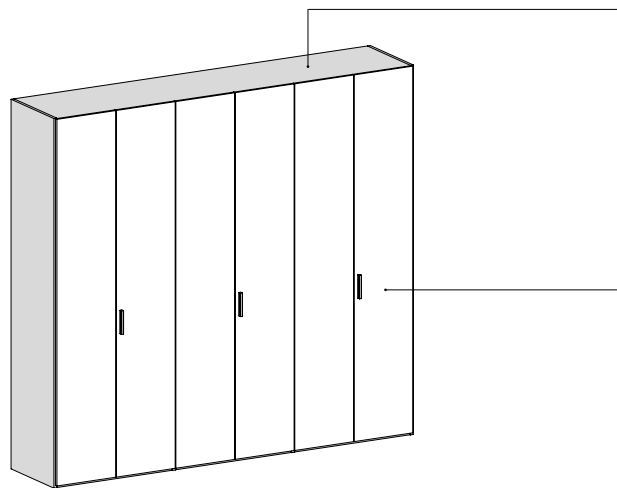

SEZIONE Anta
Door SECTION

Finiture SCOCCA
BODY Finishes

ES / essenza
CE / colore eco
MR / materia

Finiture ANTE
DOORS Finishes

ES / essenza
CE / colore eco
MR / materia
SS / specchio

MODULARITÀ Anta
Door MODULARITY

Larghezza Width	429	579	883	1183	Terminale End Module	Angolo Corner
Altezza Height						
2402	✓	✓	✓	✓	✓	✓
2530	✓	✓	✓	✓	✓	✓
2850	✓	✓	✓	✓	✓	✓

- _ Dotazione interna: 1 ripiano strutturale sp.25, 2 tubi appendiabiti per vano.
- _ Le divisioni, i ripiani e le tramezze sono previsti in finitura interna.
- _ I tubi appendiabiti sono previsti in finitura titanio.
- _ Le ante specchio sono dotate di maniglia in finitura cromo lucido.
- _ **Tutte le ante battenti sono dotate di cerniere rallentate con base orizzontale**

- _ Internal equipment: 1 structural shelve 25 thick, 2 clothes rails.
- _ The dividers, shelves and middle inserts come in the interior finish.
- _ The clothes rails come in the titanio finish.
- _ The mirrored doors have a glossy chrome handle.
- _ All hinged doors are fitted with a soft-close hinges with a horizontal base.