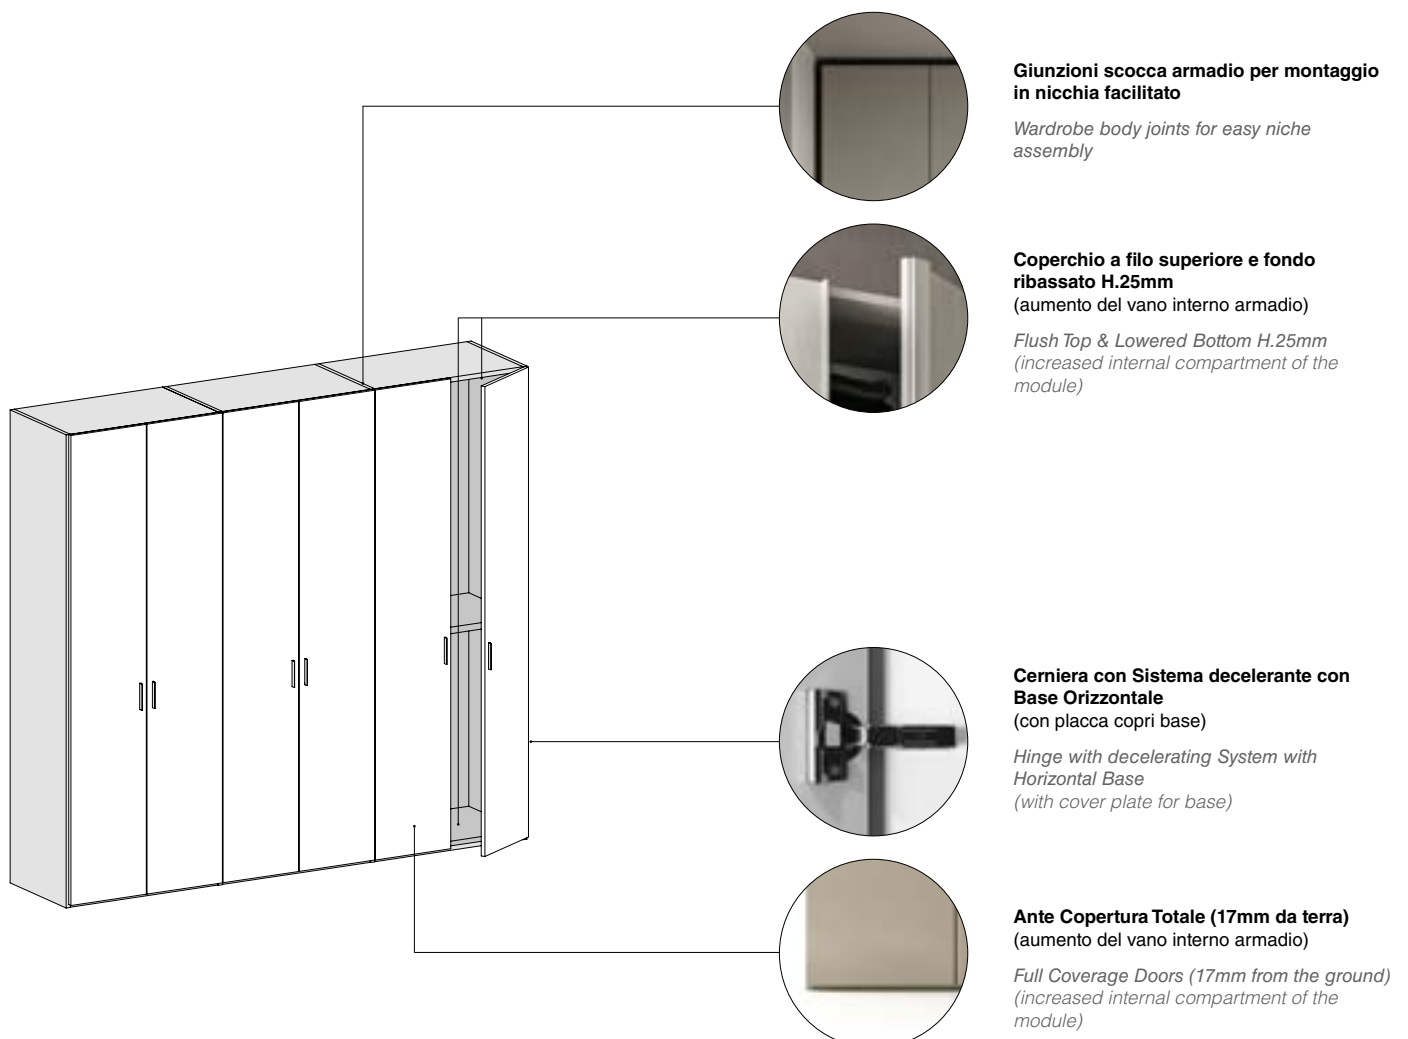

**PRATICO**

**SEZIONE Anta**  
Door SECTION

**Finiture SCOCCA**  
BODY Finishes

**ES** / essenza  
**CE** / colore eco  
**MR** / materia

**Finiture ANTE**  
DOORS Finishes

**ES** / essenza  
**CE** / colore eco  
**MR** / materia  
**SS** / specchio

**MODULARITÀ Anta**  
Door MODULARITY

Larghezza Width	429	579	883	1183	Terminale End Module	Angolo Corner
Altezza Height						
2402	✓	✓	✓	✓	✓	✓
2530	✓	✓	✓	✓	✓	✓
2850	✓	✓	✓	✓	✓	✓

- \_ Dotazione interna: 1 ripiano strutturale sp.25, 2 tubi appendiabiti per vano.
- \_ Le divisioni, i ripiani e le tramezze sono previsti in finitura interna.
- \_ I tubi appendiabiti sono previsti in finitura titanio.
- \_ Le ante specchio sono dotate di maniglia in finitura cromo lucido.
- \_ **Tutte le ante battenti sono dotate di cerniere rallentate con base orizzontale**

- \_ Internal equipment: 1 structural shelve 25 thick, 2 clothes rails.
- \_ The dividers, shelves and middle inserts come in the interior finish.
- \_ The clothes rails come in the titanio finish.
- \_ The mirrored doors have a glossy chrome handle.
- \_ All hinged doors are fitted with a soft-close hinges with a horizontal base.